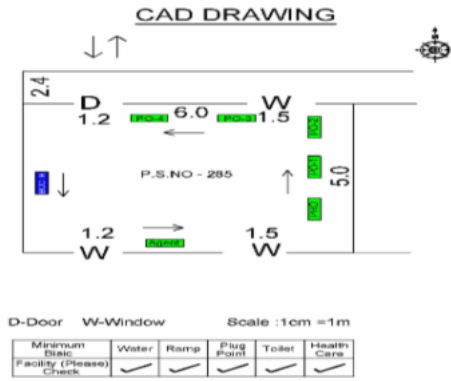

Google Map View

Polling Station Building Front View

Polling Station Front View

Cad View

Key MAP View

1 பெயர் : சரசு கணவர் பெயர்: பழனி வீட்டு எண் : 13-240 வயது : 61 பாலினம் : பெண் Photo is available	KLS1029255	2 பெயர் : பிரகாஷ் தந்தை பெயர்: சித்துராஜ் வீட்டு எண் : 13-240 வயது : 42 பாலினம் : ஆண் Photo is available	KLS1649904	3 பெயர் : சங்கீதா கணவர் பெயர்: பிரகாஷ் வீட்டு எண் : 13-240-105 வயது : 36 பாலினம் : பெண் Photo is available	XTU0564740
4 பெயர் : அமுதா கணவர் பெயர்: சித்துராஜ் வீட்டு எண் : 13-241-117 வயது : 36 பாலினம் : பெண் Photo is available	XTU0564757	5 பெயர் : ராசம்மாள் கணவர் பெயர்: முத்துசாமி வீட்டு எண் : 13-243 வயது : 86 பாலினம் : பெண் Photo is available	KLS1026566	6 பெயர் : செளந்திரம் தந்தை பெயர்: முத்துசாமி வீட்டு எண் : 13-243 வயது : 61 பாலினம் : ஆண் Photo is available	KLS1025295
7 பெயர் : ராணி கணவர் பெயர்: செளந்திரம் வீட்டு எண் : 13-243 வயது : 56 பாலினம் : பெண் Photo is available	KLS1025303	# 8 பெயர் : கலா ராஜேந்திரன் கணவர் பெயர்: ராஜேந்திரன் வீட்டு எண் : 13/245/2 வயது : 57 பாலினம் : பெண் Photo is available	KLS1720879	9 பெயர் : ராமலிங்கம் தந்தை பெயர்: நடேசன்செட்டி வீட்டு எண் : 13-246 வயது : 65 பாலினம் : ஆண் Photo is available	KLS1702687
10 பெயர் : நக்சுமணி கணவர் பெயர்: ராமலிங்கம் வீட்டு எண் : 13-246 வயது : 61 பாலினம் : பெண் Photo is available	KLS1702679	11 பெயர் : தியாகராஜன் தந்தை பெயர்: ராமலிங்கம் வீட்டு எண் : 13-246 வயது : 38 பாலினம் : ஆண் Photo is available	XTU0081042	12 பெயர் : செந்தில்குமார் தந்தை பெயர்: கோபாலகிருஷ்ணன் வீட்டு எண் : 13-247E1 வயது : 39 பாலினம் : ஆண் Photo is available	XTU0081059
13 பெயர் : தமிழரசி கணவர் பெயர்: செந்தில்குமார் வீட்டு எண் : 13-247E1 வயது : 38 பாலினம் : பெண் Photo is available	XTU0081067	14 பெயர் : ராமன் தந்தை பெயர்: திருப்பதி வீட்டு எண் : 13-248 வயது : 71 பாலினம் : ஆண் Photo is available	KLS1027416	15 பெயர் : மீனா கணவர் பெயர்: ராமன் வீட்டு எண் : 13-248 வயது : 66 பாலினம் : பெண் Photo is available	KLS1028042
16 பெயர் : மாணிக்கம் தந்தை பெயர்: பொன்னுசாமி வீட்டு எண் : 13-249 வயது : 67 பாலினம் : ஆண் Photo is available	KLS1028687	17 பெயர் : ராசாத்தி கணவர் பெயர்: மாணிக்கம் வீட்டு எண் : 13-249 வயது : 62 பாலினம் : பெண் Photo is available	KLS1027044	18 பெயர் : சரவணன் தந்தை பெயர்: மாணிக்கம் வீட்டு எண் : 13-249 வயது : 42 பாலினம் : ஆண் Photo is available	KLS1700392
19 பெயர் : சின்னசாமி தந்தை பெயர்: குப்பகவுண்டர் வீட்டு எண் : 13-250 வயது : 71 பாலினம் : ஆண் Photo is available	KLS1025758	20 பெயர் : தேவராஜ் தந்தை பெயர்: சின்னசாமி வீட்டு எண் : 13-250 வயது : 45 பாலினம் : ஆண் Photo is available	KLS1699404	21 பெயர் : பேபி கணவர் பெயர்: தேவராஜ் வீட்டு எண் : 13-250 வயது : 43 பாலினம் : பெண் Photo is available	KLS1703735
22 பெயர் : நந்தினி தந்தை பெயர்: தேவராஜ் வீட்டு எண் : 13/250 வயது : 22 பாலினம் : பெண் Photo is available	XTU2328615	23 பெயர் : ராஜாமணி தந்தை பெயர்: சின்னசாமி வீட்டு எண் : 13-250A வயது : 57 பாலினம் : ஆண் Photo is available	KLS3638426	24 பெயர் : ஜெயசித்ரா கணவர் பெயர்: ராஜாமணி வீட்டு எண் : 13-250A வயது : 55 பாலினம் : பெண் Photo is available	KLS3638434
25 பெயர் : அசோக்குமார் தந்தை பெயர்: ராஜாமணி வீட்டு எண் : 13-250A வயது : 31 பாலினம் : ஆண் Photo is available	XTU0658732	26 பெயர் : ரேணுகா தந்தை பெயர்: ராஜாமணி வீட்டு எண் : 13-250A வயது : 29 பாலினம் : பெண் Photo is available	XTU0983841	27 பெயர் : வேல் தே தந்தை பெயர்: தேவராஜ் ஸீ வீட்டு எண் : 13/250ஏ வயது : 24 பாலினம் : ஆண் Photo is available	XTU2328045
28 பெயர் : மோகன்ராஜ் தந்தை பெயர்: முருகையன் வீட்டு எண் : 13-251 வயது : 65 பாலினம் : ஆண் Photo is available	KLS1703586	29 பெயர் : அனந்தநாயகி கணவர் பெயர்: மோகன்ராஜ் வீட்டு எண் : 13-251 வயது : 64 பாலினம் : பெண் Photo is available	XTU1942820	30 பெயர் : சதீஸ்குமார் தந்தை பெயர்: மோகன்ராஜ் வீட்டு எண் : 13-251 வயது : 44 பாலினம் : ஆண் Photo is available	KLS1703248