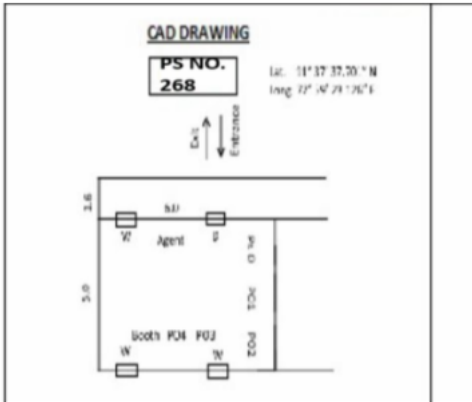

Google Map View

Polling Station Building Front View

Polling Station Front View

Cad View

Key MAP View

1 பெயர் : சிததுராஜ் தந்தை பெயர்: ராஜா வீட்டு எண் : 1 வயது : 38 பாலினம் : ஆண்	XTU0348771 Photo is available	2 பெயர் : மணிகண்டன் தந்தை பெயர்: செல்வம் வீட்டு எண் : 1 வயது : 22 பாலினம் : ஆண்	XTU2315554 Photo is available	3 பெயர் : கோகிலா தந்தை பெயர்: செல்வம் வீட்டு எண் : 1 வயது : 20 பாலினம் : பெண்	XTU2384972 Photo is available
4 பெயர் : சத்தியமூர்த்தி தந்தை பெயர்: ராஜா வீட்டு எண் : 2-15 வயது : 30 பாலினம் : ஆண்	XTU0871582 Photo is available	5 பெயர் : லட்சுமி கணவர் பெயர்: திருப்பதி வீட்டு எண் : 3/420 வயது : 45 பாலினம் : பெண்	XTU2225530 Photo is available	6 பெயர் : திருப்பதி தந்தை பெயர்: துரைசாமி வீட்டு எண் : 3/420 வயது : 44 பாலினம் : ஆண்	XTU2225456 Photo is available
7 பெயர் : மகேஷ்வரி கணவர் பெயர்: சின்னதம்பி வீட்டு எண் : 3/420 வயது : 40 பாலினம் : பெண்	XTU2225449 Photo is available	8 பெயர் : சுப்ரமணி தந்தை பெயர்: ஐயம்பெருமாள் வீட்டு எண் : 4 வயது : 44 பாலினம் : ஆண்	XTU0081968 Photo is available	9 பெயர் : இராஜசெந்தூரபாண்டி தந்தை பெயர்: பழனிசாமி வீட்டு எண் : 4 வயது : 32 பாலினம் : ஆண்	XTU0811539 Photo is available
10 பெயர் : மலர் கணவர் பெயர்: குமார் வீட்டு எண் : 9 வயது : 44 பாலினம் : பெண்	XTU0437467 Photo is available	11 பெயர் : செல்வி கணவர் பெயர்: நடராஜன் வீட்டு எண் : 11/சி வயது : 31 பாலினம் : பெண்	XTU1196666 Photo is available	12 பெயர் : வெங்கடாஜலம் தந்தை பெயர்: ஏழுமலை வீட்டு எண் : 13 வயது : 60 பாலினம் : ஆண்	XTU0348797 Photo is available
13 பெயர் : மலர் கணவர் பெயர்: ரத்தினவேல் வீட்டு எண் : 14/69 வயது : 47 பாலினம் : பெண்	XTU2429918 Photo is available	14 பெயர் : அம்சவேணி கணவர் பெயர்: தனபால் வீட்டு எண் : 14/110 வயது : 31 பாலினம் : பெண்	XTU2156685 Photo is available	15 பெயர் : கவிதா கணவர் பெயர்: ராஜேந்திரன் வீட்டு எண் : 14/121 வயது : 28 பாலினம் : பெண்	XTU2441939 Photo is available
16 பெயர் : சரவணன் தந்தை பெயர்: கோவிந்தன் வீட்டு எண் : 14-148 வயது : 37 பாலினம் : ஆண்	KLS3663820 Photo is available	17 பெயர் : தமிழரசன் தந்தை பெயர்: பூபதி வீட்டு எண் : 14-944E வயது : 30 பாலினம் : ஆண்	XTU0763896 Photo is available	18 பெயர் : சம்பு தந்தை பெயர்: பெருமாள் வீட்டு எண் : 14,கரி கடை பஸ் ஸ்டாப் வயது : 44 பாலினம் : ஆண்	XTU2430007 Photo is available
19 பெயர் : கவிதா சம்பு கணவர் பெயர்: சம்பு வீட்டு எண் : 14,கறிக்கடை பஸ் ஸ்டாப் வயது : 40 பாலினம் : பெண்	XTU2429991 Photo is available	20 பெயர் : பூமிகா தந்தை பெயர்: சம்பு வீட்டு எண் : 14,கறிக்கடை பஸ் ஸ்டாப் வயது : 20 பாலினம் : பெண்	XTU2429983 Photo is available	21 பெயர் : தங்கதுரை தந்தை பெயர்: சண்முகம் வீட்டு எண் : 15 வயது : 32 பாலினம் : ஆண்	XTU0565317 Photo is available
22 பெயர் : ராஜா தந்தை பெயர்: கந்தசாமி வீட்டு எண் : 15-1 வயது : 62 பாலினம் : ஆண்	KLS1729631 Photo is available	23 பெயர் : வள்ளி கணவர் பெயர்: சுப்ரமணி வீட்டு எண் : 15-1 வயது : 44 பாலினம் : பெண்	XTU0971390 Photo is available	24 பெயர் : ஓவன் தந்தை பெயர்: கோவிந்தன் வீட்டு எண் : 15-1 வயது : 35 பாலினம் : ஆண்	XTU0565325 Photo is available
25 பெயர் : தங்கமணி கணவர் பெயர்: சிததுராஜ் வீட்டு எண் : 15-1 வயது : 34 பாலினம் : பெண்	XTU0971366 Photo is available	26 பெயர் : நித்யா கணவர் பெயர்: ஓவன் வீட்டு எண் : 15-1 வயது : 33 பாலினம் : பெண்	XTU0565333 Photo is available	27 பெயர் : கௌரி கணவர் பெயர்: சத்தியமூர்த்தி வீட்டு எண் : 15-1 வயது : 28 பாலினம் : பெண்	XTU1196658 Photo is available
28 பெயர் : செல்வம் தந்தை பெயர்: சித்தன் வீட்டு எண் : 15-2 வயது : 51 பாலினம் : ஆண்	KLS1731439 Photo is available	29 பெயர் : சின்னப்பிள்ளை கணவர் பெயர்: செல்வம் வீட்டு எண் : 15-2 வயது : 43 பாலினம் : பெண்	KLS1731421 Photo is available	30 பெயர் : சுப்ரமணி தாயின் பெயர்: ராஜா வீட்டு எண் : 15-3 வயது : 47 பாலினம் : ஆண்	KLS2860880 Photo is available