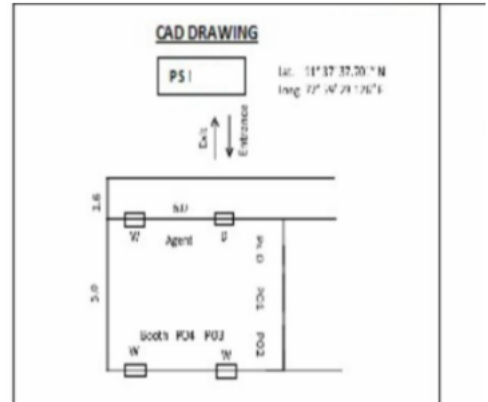

Google Map View

Polling Station Building Front View

Polling Station Front View

Cad View

Key MAP View

1 பெயர் : சிததுராஜ் தந்தை பெயர்: ராஜா வீட்டு எண் : 1 வயது : 38 பாலினம் : ஆண்	XTU0348771 Photo is available	2 பெயர் : மணிகண்டன் தந்தை பெயர்: செல்வம் வீட்டு எண் : 1 வயது : 22 பாலினம் : ஆண்	XTU2315554 Photo is available	3 பெயர் : கோகிலா தந்தை பெயர்: செல்வம் வீட்டு எண் : 1 வயது : 20 பாலினம் : பெண்	XTU2384972 Photo is available
4 பெயர் : சத்தியமூர்த்தி தந்தை பெயர்: ராஜா வீட்டு எண் : 2-15 வயது : 30 பாலினம் : ஆண்	XTU0871582 Photo is available	5 பெயர் : லட்சுமி கணவர் பெயர்: திருப்பதி வீட்டு எண் : 3/420 வயது : 45 பாலினம் : பெண்	XTU2225530 Photo is available	6 பெயர் : திருப்பதி தந்தை பெயர்: துரைசாமி வீட்டு எண் : 3/420 வயது : 44 பாலினம் : ஆண்	XTU2225456 Photo is available
7 பெயர் : மகேஷ்வரி கணவர் பெயர்: சின்னதம்பி வீட்டு எண் : 3/420 வயது : 40 பாலினம் : பெண்	XTU2225449 Photo is available	8 பெயர் : சுப்ரமணி தந்தை பெயர்: ஐயம்பெருமாள் வீட்டு எண் : 4 வயது : 44 பாலினம் : ஆண்	XTU0081968 Photo is available	9 பெயர் : இராஜசெந்தூரபாண்டி தந்தை பெயர்: பழனிசாமி வீட்டு எண் : 4 வயது : 32 பாலினம் : ஆண்	XTU0811539 Photo is available
10 பெயர் : மலர் கணவர் பெயர்: குமார் வீட்டு எண் : 9 வயது : 44 பாலினம் : பெண்	XTU0437467 Photo is available	11 பெயர் : செல்வி கணவர் பெயர்: நடராஜன் வீட்டு எண் : 11/சி வயது : 31 பாலினம் : பெண்	XTU1196666 Photo is available	12 பெயர் : வெங்கடாஜலம் தந்தை பெயர்: ஏழுமலை வீட்டு எண் : 13 வயது : 60 பாலினம் : ஆண்	XTU0348797 Photo is available
13 பெயர் : மலர் கணவர் பெயர்: ரத்தினவேல் வீட்டு எண் : 14/69 வயது : 47 பாலினம் : பெண்	XTU2429918 Photo is available	14 பெயர் : அம்சவேணி கணவர் பெயர்: தனபால் வீட்டு எண் : 14/110 வயது : 31 பாலினம் : பெண்	XTU2156685 Photo is available	15 பெயர் : கவிதா கணவர் பெயர்: ராஜேந்திரன் வீட்டு எண் : 14/121 வயது : 28 பாலினம் : பெண்	XTU2441939 Photo is available
16 பெயர் : சரவணன் தந்தை பெயர்: கோவிந்தன் வீட்டு எண் : 14-148 வயது : 37 பாலினம் : ஆண்	KLS3663820 Photo is available	17 பெயர் : தமிழரசன் தந்தை பெயர்: பூபதி வீட்டு எண் : 14-944E வயது : 30 பாலினம் : ஆண்	XTU0763896 Photo is available	18 பெயர் : சம்பு தந்தை பெயர்: பெருமாள் வீட்டு எண் : 14,கரி கடை பஸ் ஸ்டாப் வயது : 44 பாலினம் : ஆண்	XTU2430007 Photo is available
19 பெயர் : கவிதா சம்பு கணவர் பெயர்: சம்பு வீட்டு எண் : 14,கறிக்கடை பஸ் ஸ்டாப் வயது : 40 பாலினம் : பெண்	XTU2429991 Photo is available	20 பெயர் : பூமிகா தந்தை பெயர்: சம்பு வீட்டு எண் : 14,கறிக்கடை பஸ் ஸ்டாப் வயது : 20 பாலினம் : பெண்	XTU2429983 Photo is available	21 பெயர் : தங்கதுரை தந்தை பெயர்: சண்முகம் வீட்டு எண் : 15 வயது : 32 பாலினம் : ஆண்	XTU0565317 Photo is available
22 பெயர் : ராஜா தந்தை பெயர்: கந்தசாமி வீட்டு எண் : 15-1 வயது : 62 பாலினம் : ஆண்	KLS1729631 Photo is available	23 பெயர் : வள்ளி கணவர் பெயர்: சுப்ரமணி வீட்டு எண் : 15-1 வயது : 44 பாலினம் : பெண்	XTU0971390 Photo is available	24 பெயர் : ஓவன் தந்தை பெயர்: கோவிந்தன் வீட்டு எண் : 15-1 வயது : 35 பாலினம் : ஆண்	XTU0565325 Photo is available
25 பெயர் : தங்கமணி கணவர் பெயர்: சிததுராஜ் வீட்டு எண் : 15-1 வயது : 34 பாலினம் : பெண்	XTU0971366 Photo is available	26 பெயர் : நித்யா கணவர் பெயர்: ஓவன் வீட்டு எண் : 15-1 வயது : 33 பாலினம் : பெண்	XTU0565333 Photo is available	27 பெயர் : கௌரி கணவர் பெயர்: சத்தியமூர்த்தி வீட்டு எண் : 15-1 வயது : 28 பாலினம் : பெண்	XTU1196658 Photo is available
28 பெயர் : செல்வம் தந்தை பெயர்: சித்தன் வீட்டு எண் : 15-2 வயது : 51 பாலினம் : ஆண்	KLS1731439 Photo is available	29 பெயர் : சின்னப்பிள்ளை கணவர் பெயர்: செல்வம் வீட்டு எண் : 15-2 வயது : 43 பாலினம் : பெண்	KLS1731421 Photo is available	30 பெயர் : சுப்ரமணி தாயின் பெயர்: ராஜா வீட்டு எண் : 15-3 வயது : 47 பாலினம் : ஆண்	KLS2860880 Photo is available