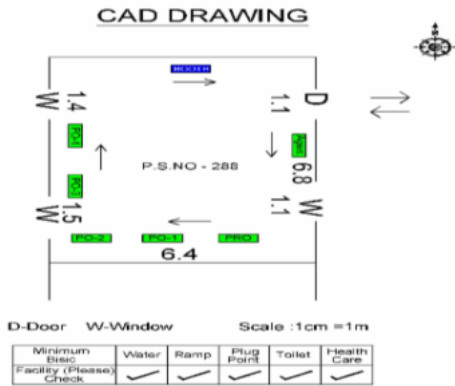

Google Map View

Polling Station Building Front View

Polling Station Front View

Cad View

Key MAP View

1 பெயர் : சேவாக்கவுண்டர் தந்தை பெயர் : கருப்பண்ணக்கவுண்டர் வீட்டு எண் : 16-212 வயது : 62 பாலினம் : ஆண் Photo is available	XTU0659722	2 பெயர் : லதா கணவர் பெயர் : வெங்கடாசலம் வீட்டு எண் : 16-212 வயது : 61 பாலினம் : பெண் Photo is available	KLS1737774	3 பெயர் : பழனியம்மாள் கணவர் பெயர் : சேவாக்கவுண்டர் வீட்டு எண் : 16-212 வயது : 50 பாலினம் : பெண் Photo is available	XTU0659672
4 பெயர் : பாரத் தந்தை பெயர் : வெங்கடாசலம் வீட்டு எண் : 16/212 வயது : 35 பாலினம் : ஆண் Photo is available	XTU0764688	5 பெயர் : ராஜா தந்தை பெயர் : பழனிசாமி வீட்டு எண் : 16/212 வயது : 33 பாலினம் : ஆண் Photo is available	XTU1197011	6 பெயர் : அம்சா கணவர் பெயர் : முருகேசன் வீட்டு எண் : 16-212 வயது : 32 பாலினம் : பெண் Photo is available	XTU0659664
7 பெயர் : வெங்கடேஷ் தந்தை பெயர் : பழனிசாமி வீட்டு எண் : 16/212 வயது : 24 பாலினம் : ஆண் Photo is available	XTU2082857	8 பெயர் : பழனிசாமி தந்தை பெயர் : காவேரி வீட்டு எண் : 16-212-1 வயது : 57 பாலினம் : ஆண் Photo is available	XTU0659565	9 பெயர் : தங்கமணி தந்தை பெயர் : தங்கவேல் வீட்டு எண் : 16-214 வயது : 53 பாலினம் : ஆண் Photo is available	XTU1973478
10 பெயர் : பாரதி தந்தை பெயர் : வைரவன் வீட்டு எண் : 16/214 வயது : 34 பாலினம் : ஆண் Photo is available	XTU2149300	11 பெயர் : சுகுணப்பிரியா கணவர் பெயர் : பாரதி வீட்டு எண் : 16/214 வயது : 29 பாலினம் : பெண் Photo is available	XTU2149938	12 பெயர் : ஜனாகி கணவர் பெயர் : சேட்டு வீட்டு எண் : 16-214-5 வயது : 35 பாலினம் : பெண் Photo is available	XTU0349100
13 பெயர் : சித்துராஜ் தந்தை பெயர் : பெருமாள் வீட்டு எண் : 16-217 வயது : 56 பாலினம் : ஆண் Photo is available	KLS1737717	14 பெயர் : சித்தம்மாள் கணவர் பெயர் : சித்துராஜ் வீட்டு எண் : 16-217 வயது : 46 பாலினம் : பெண் Photo is available	KLS3558376	15 பெயர் : சின்னராஜ் தந்தை பெயர் : சித்துராஜ் வீட்டு எண் : 16-217 வயது : 29 பாலினம் : ஆண் Photo is available	XTU0971655
16 பெயர் : சக்திவேல் தந்தை பெயர் : சித்துராஜ் வீட்டு எண் : 16/217 வயது : 29 பாலினம் : ஆண் Photo is available	XTU2312585	17 பெயர் : செல்வன் தந்தை பெயர் : கோவிந்தன் வீட்டு எண் : 16-218 வயது : 49 பாலினம் : ஆண் Photo is available	KLS3558392	18 பெயர் : ரேவதி கணவர் பெயர் : மணிகண்டன் வீட்டு எண் : 16/218 வயது : 26 பாலினம் : பெண் Photo is available	XTU1196484
19 பெயர் : முருகன் தந்தை பெயர் : கோவிந்தன் வீட்டு எண் : 16-219 வயது : 46 பாலினம் : ஆண் Photo is available	KLS1737758	20 பெயர் : இந்திராணி கணவர் பெயர் : முருகன் வீட்டு எண் : 16-219 வயது : 43 பாலினம் : பெண் Photo is available	KLS1737741	21 பெயர் : நித்திஷ்குமார் தந்தை பெயர் : முருகன் வீட்டு எண் : 16/219 வயது : 22 பாலினம் : ஆண் Photo is available	XTU2318335
22 பெயர் : இளங்கோவன் தந்தை பெயர் : முருகன் வீட்டு எண் : 16/219 வயது : 21 பாலினம் : ஆண் Photo is available	XTU2320497	23 பெயர் : காவேரியம்மாள் கணவர் பெயர் : வெங்கடாஜலம் வீட்டு எண் : 16-219-1 வயது : 43 பாலினம் : பெண் Photo is available	XTU0659813	24 பெயர் : லட்சுமி கணவர் பெயர் : ராஜேந்திரன் வீட்டு எண் : 16-221 வயது : 61 பாலினம் : பெண் Photo is available	KLS1736883
25 பெயர் : சித்தம்மாள் கணவர் பெயர் : பழனிசாமி வீட்டு எண் : 16-222 வயது : 60 பாலினம் : பெண் Photo is available	KLS3558400	26 பெயர் : செங்கோட்டையன் தந்தை பெயர் : பழனிசாமி வீட்டு எண் : 16-222 வயது : 44 பாலினம் : ஆண் Photo is available	KLS1737865	27 பெயர் : வேல்முருகன் தந்தை பெயர் : நடேசன் வீட்டு எண் : 16-222 வயது : 32 பாலினம் : ஆண் Photo is available	XTU0764654
28 பெயர் : மோகன்ராஜ் தந்தை பெயர் : செங்கோட்டையன் வீட்டு எண் : 16/222 வயது : 19 பாலினம் : ஆண் Photo is available	XTU2479004	29 பெயர் : ஆறுமுகம் தந்தை பெயர் : சின்னதம்பி வீட்டு எண் : 16-223 வயது : 71 பாலினம் : ஆண் Photo is available	XTU1973502	30 பெயர் : குமார் தந்தை பெயர் : ஆறுமுகம் வீட்டு எண் : 16-223 வயது : 45 பாலினம் : ஆண் Photo is available	KLS1737451