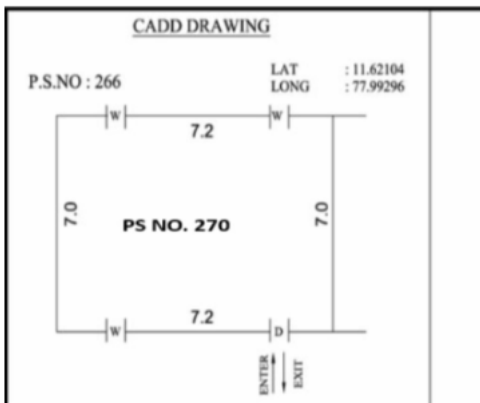

Google Map View

Polling Station Building Front View

Polling Station Front View

Cad View

Key MAP View

1 பெயர் : யுவராஜ் தந்தை பெயர்: அரசு வீட்டு எண் : 1-357 வயது : 30 பாலினம் : ஆண்	XTU0764621 Photo is available	2 பெயர் : வினோ தந்தை பெயர்: கோவிந்தராஜ் வீட்டு எண் : 6ஏ/16 வயது : 25 பாலினம் : ஆண்	XTU2083707 Photo is available	3 பெயர் : சவிதா கணவர் பெயர்: ராம்காந்த் வீட்டு எண் : 11 வயது : 31 பாலினம் : பெண்	XTU0971622 Photo is available
4 பெயர் : பாக்கியலட்சுமி தந்தை பெயர்: முனியாண்டி வீட்டு எண் : 13/75 வயது : 43 பாலினம் : பெண்	FPQ2374643 Photo is available	5 பெயர் : கோவிந்தன் தாயின் பெயர்: கற்பகம் வீட்டு எண் : 16 வயது : 59 பாலினம் : ஆண்	XTU0437921 Photo is available	6 பெயர் : கற்பகம் கணவர் பெயர்: கோவிந்தன் வீட்டு எண் : 16 வயது : 58 பாலினம் : பெண்	XTU0437913 Photo is available
7 பெயர் : ஜெகதீஸ் தந்தை பெயர்: கோவிந்தன் வீட்டு எண் : 16 வயது : 35 பாலினம் : ஆண்	XTU0437939 Photo is available	8 பெயர் : சீனவாசன் தந்தை பெயர்: தர்மலிங்கம் வீட்டு எண் : 16/4 வயது : 27 பாலினம் : ஆண்	XTU1168749 Photo is available	9 பெயர் : புவனேஸ்வரி கணவர் பெயர்: குணசேகரன் வீட்டு எண் : 16-11 வயது : 33 பாலினம் : பெண்	XTU0400994 Photo is available
10 பெயர் : நவீன்குமார் தந்தை பெயர்: ரங்கசாமி வீட்டு எண் : 16-43 வயது : 29 பாலினம் : ஆண்	XTU0872192 Photo is available	11 பெயர் : சிஜிதா ஸ்ரீ தந்தை பெயர்: சொக்கலிங்கம் வீட்டு எண் : 16-65ஏ வயது : 20 பாலினம் : பெண்	XTU2364412 Photo is available	12 பெயர் : சுசீலா கணவர் பெயர்: ராஜீரெட்டி வீட்டு எண் : 16-328 வயது : 71 பாலினம் : பெண்	XTU1974369 Photo is available
13 பெயர் : கோவிந்தசாமி தந்தை பெயர்: சித்தாரெட்டி வீட்டு எண் : 16-332 வயது : 78 பாலினம் : ஆண்	KLS1025022 Photo is available	14 பெயர் : தெய்வசிகாமணி கணவர் பெயர்: கோவிந்தசாமி வீட்டு எண் : 16-332 வயது : 76 பாலினம் : பெண்	KLS1025030 Photo is available	15 பெயர் : ரவிசந்திரன் தந்தை பெயர்: கோவிந்தசாமி வீட்டு எண் : 16-332 வயது : 53 பாலினம் : ஆண்	KLS1024223 Photo is available
16 பெயர் : புனிதா தந்தை பெயர்: முத்தையா வீட்டு எண் : 16/332 வயது : 49 பாலினம் : பெண்	BBJ1816339 Photo is available	17 பெயர் : சரசு கணவர் பெயர்: சிவசாமி வீட்டு எண் : 16-333 வயது : 66 பாலினம் : பெண்	XTU1974401 Photo is available	18 பெயர் : அழகேசன் தந்தை பெயர்: சிவசாமி வீட்டு எண் : 16-333 வயது : 47 பாலினம் : ஆண்	KLS1639012 Photo is available
19 பெயர் : சசிகலா கணவர் பெயர்: அழகேசன் வீட்டு எண் : 16-334 வயது : 40 பாலினம் : பெண்	XTU0207779 Photo is available	20 பெயர் : பவித்ரா தந்தை பெயர்: அழகேசன் அப்பா வீட்டு எண் : 16-334 வயது : 20 பாலினம் : பெண்	XTU2364917 Photo is available	21 பெயர் : விஜியா கணவர் பெயர்: முத்துசாமிரெட்டி வீட்டு எண் : 16-335 வயது : 58 பாலினம் : பெண்	XTU1974419 Photo is available
22 பெயர் : கிருஷ்ணன் தந்தை பெயர்: முத்துசாமிரெட்டி வீட்டு எண் : 16-335 வயது : 45 பாலினம் : ஆண்	KLS3444452 Photo is available	23 பெயர் : ரங்கசாமி தந்தை பெயர்: பெருமாள்ரெட்டி வீட்டு எண் : 16-337 வயது : 71 பாலினம் : ஆண்	XTU1974435 Photo is available	24 பெயர் : ஜெயா கணவர் பெயர்: ரங்கசாமிரெட்டி வீட்டு எண் : 16-337 வயது : 64 பாலினம் : பெண்	XTU1974443 Photo is available
25 பெயர் : ஜானகிராமன் தந்தை பெயர்: ரங்கசாமி வீட்டு எண் : 16-337 வயது : 43 பாலினம் : ஆண்	KLS1636471 Photo is available	26 பெயர் : கவிதா கணவர் பெயர்: ஜானகிராமன் வீட்டு எண் : 16-337 வயது : 36 பாலினம் : பெண்	XTU0400986 Photo is available	27 பெயர் : பங்காரு கணவர் பெயர்: வேலாயுதம் வீட்டு எண் : 16-339 வயது : 71 பாலினம் : பெண்	KLS1024207 Photo is available
28 பெயர் : சந்திரசேகரன் தந்தை பெயர்: ஜெயராமன் வீட்டு எண் : 16-341 வயது : 53 பாலினம் : ஆண்	KLS1024504 Photo is available	29 பெயர் : புவனேஸ்வரி கணவர் பெயர்: சந்திரசேகரன் வீட்டு எண் : 16-341 வயது : 44 பாலினம் : பெண்	KLS1734912 Photo is available	30 பெயர் : செல்வி கணவர் பெயர்: கோவிந்தராஜ் வீட்டு எண் : 16-342 வயது : 52 பாலினம் : பெண்	XTU1974468 Photo is available