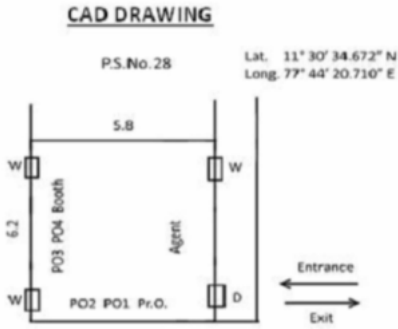

வாக்காளர் பதிவு அலுவலரின்
கையொப்பம்

Nazri Naksha

Google Map View

Polling Station Building Front View

Polling Station Front View

Cad View

Key MAP View

| | | | | | |
|---|------------|--|------------|---|------------|
| 1 பெயர் : நல்லம்மாள் கணவர் பெயர்: பழனியப்பகவுண்டர் வீட்டு எண் : 1 வயது : 81 பாலினம் : பெண் Photo is available | XTU1354950 | 2 பெயர் : தங்கவேல் தந்தை பெயர்: நல்லம்மாள் வீட்டு எண் : 1 வயது : 60 பாலினம் : ஆண் Photo is available | XTU1354968 | 3 பெயர் : தங்கம்மாள் கணவர் பெயர்: தங்கவேல் வீட்டு எண் : 1 வயது : 52 பாலினம் : பெண் Photo is available | XTU0479303 |
| 4 பெயர் : நிஷா தந்தை பெயர்: பழனிசாமி வீட்டு எண் : 1ஏ வயது : 36 பாலினம் : பெண் Photo is available | XTU0005413 | 5 பெயர் : சம்பூரணம் தந்தை பெயர்: பழனியப்பன் வீட்டு எண் : 2-14 வயது : 53 பாலினம் : பெண் Photo is available | BMP2079473 | 6 பெயர் : சண்முகம் தந்தை பெயர்: கருமக்கவுண்டர் வீட்டு எண் : 3 வயது : 65 பாலினம் : ஆண் Photo is available | XTU1354976 |
| 7 பெயர் : ராஜம்மாள் கணவர் பெயர்: சண்முகம் வீட்டு எண் : 3 வயது : 55 பாலினம் : பெண் Photo is available | XTU1354984 | 8 பெயர் : சரஸ்வதி கணவர் பெயர்: நாச்சிமுத்து வீட்டு எண் : 4 வயது : 63 பாலினம் : பெண் Photo is available | BMP3807989 | 9 பெயர் : கந்தசாமி தந்தை பெயர்: முனியப்பன் வீட்டு எண் : 7 வயது : 76 பாலினம் : ஆண் Photo is available | XTU1355007 |
| 10 பெயர் : நல்லம்மாள் கணவர் பெயர்: கந்தசாமி வீட்டு எண் : 7 வயது : 71 பாலினம் : பெண் Photo is available | XTU1355015 | 11 பெயர் : சுப்பிரமணியம் தந்தை பெயர்: அர்த்தனாரிகவுண்டர் வீட்டு எண் : 9 வயது : 77 பாலினம் : ஆண் Photo is available | XTU1355031 | 12 பெயர் : செல்வி கணவர் பெயர்: தங்கவேலு வீட்டு எண் : 13 வயது : 59 பாலினம் : பெண் Photo is available | XTU1355049 |
| 13 பெயர் : லேகபிரியா தந்தை பெயர்: தங்கவேலு வீட்டு எண் : 13 வயது : 35 பாலினம் : பெண் Photo is available | XTU0253955 | 14 பெயர் : தங்கம்மாள் கணவர் பெயர்: மாரப்பன் வீட்டு எண் : 13-14-2-15 வயது : 78 பாலினம் : பெண் Photo is available | XTU0479469 | 15 பெயர் : கோமதி கணவர் பெயர்: சண்முகம் வீட்டு எண் : 13A வயது : 50 பாலினம் : பெண் Photo is available | BMP3808029 |
| 16 பெயர் : ராஜவேல் தந்தை பெயர்: முனியப்பன் வீட்டு எண் : 14 வயது : 54 பாலினம் : ஆண் Photo is available | XTU1355403 | 17 பெயர் : கோகிலா கணவர் பெயர்: ராஜவேல் வீட்டு எண் : 14 வயது : 50 பாலினம் : பெண் Photo is available | XTU1355411 | 18 பெயர் : செல்வராஜன் தந்தை பெயர்: பெருமாள் வீட்டு எண் : 14-3 வயது : 49 பாலினம் : ஆண் Photo is available | BMP1078104 |
| 19 பெயர் : பிரகாஷ் குமார் தந்தை பெயர்: ராஜவேல் வீட்டு எண் : 14-3-14 வயது : 25 பாலினம் : ஆண் Photo is available | XTU2211209 | 20 பெயர் : பிரியகிதா கணவர் பெயர்: செல்லராஜன் வீட்டு எண் : 14-3-18 வயது : 37 பாலினம் : பெண் Photo is available | XTU0456814 | 21 பெயர் : சரத் குமார் தாயின் பெயர்: ராஜம்மாள் வீட்டு எண் : 14/3B வயது : 27 பாலினம் : ஆண் Photo is available | XTU1214436 |
| 22 பெயர் : சந்திரவேலா கணவர் பெயர்: சுந்தராராஜ் வீட்டு எண் : 14-13-18 வயது : 45 பாலினம் : பெண் Photo is available | XTU0456822 | 23 பெயர் : நாச்சிமுத்து கருமகவுண்டர் தந்தை பெயர்: பாப்பாத்தி வீட்டு எண் : 14-52C வயது : 69 பாலினம் : ஆண் Photo is available | XTU0107391 | 24 பெயர் : சரஸ்வதி கணவர் பெயர்: சக்திவேல் வீட்டு எண் : 14a வயது : 44 பாலினம் : பெண் Photo is available | XTU0479220 |
| 25 பெயர் : சிவபிரகாஷ் தந்தை பெயர்: சக்திவேல் வீட்டு எண் : 14ஏ வயது : 21 பாலினம் : ஆண் Photo is available | XTU2325678 | 26 பெயர் : சூமதி கணவர் பெயர்: மணிவேல் வீட்டு எண் : 14-A வயது : 42 பாலினம் : பெண் Photo is available | XTU0884049 | 27 பெயர் : பெருமாள் தந்தை பெயர்: பெருமாள் வீட்டு எண் : 15 வயது : 78 பாலினம் : ஆண் Photo is available | BMP1078120 |
| 28 பெயர் : பொங்கியம்மாள் கணவர் பெயர்: பெருமாள் வீட்டு எண் : 15 வயது : 71 பாலினம் : பெண் Photo is available | XTU1355429 | 29 பெயர் : சக்திவேல் தந்தை பெயர்: பெருமாள் வீட்டு எண் : 15 வயது : 49 பாலினம் : ஆண் Photo is available | BMP2928224 | 30 பெயர் : ரேவதி தந்தை பெயர்: ஆறுமுகம் வீட்டு எண் : 15-1-17 வயது : 49 பாலினம் : பெண் Photo is available | XTU1059401 |