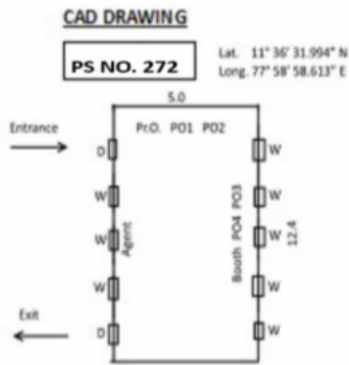

Google Map View

Polling Station Building Front View

Polling Station Front View

Cad View

Key MAP View

1 பெயர் : சத்தியா தந்தை பெயர்: வைத்திலிங்கம் வீட்டு எண் : 1/207 வயது : 27 பாலினம் : பெண் Photo is available	XTU1135227	2 பெயர் : வைரமணி தந்தை பெயர்: தங்கராசு வீட்டு எண் : 1-439 வயது : 35 பாலினம் : ஆண் Photo is available	KLS3664638	3 பெயர் : கந்தசாமி தந்தை பெயர்: பழனியப்பன் வீட்டு எண் : 1-442 வயது : 84 பாலினம் : ஆண் Photo is available	KLS1674878
4 பெயர் : சிவகாமி கணவர் பெயர்: சரவணன் வீட்டு எண் : 1-446 வயது : 47 பாலினம் : பெண் Photo is available	XTU1984566	5 பெயர் : சின்னதம்பி தந்தை பெயர்: பழனியப்ப கவுண்டர் வீட்டு எண் : 1-447 வயது : 79 பாலினம் : ஆண் Photo is available	KLS1008499	6 பெயர் : பழனியம்மாள் கணவர் பெயர்: சின்னதம்பி வீட்டு எண் : 1-447 வயது : 68 பாலினம் : பெண் Photo is available	XTU1984574
7 பெயர் : தேவராசு தந்தை பெயர்: சின்னதம்பி வீட்டு எண் : 1-448 வயது : 56 பாலினம் : ஆண் Photo is available	KLS1007459	8 பெயர் : ரவிகுமார் தந்தை பெயர்: முத்துசாமி வீட்டு எண் : 1-449 வயது : 55 பாலினம் : ஆண் Photo is available	KLS1583657	9 பெயர் : கவிதா கணவர் பெயர்: ரவிக்குமார் வீட்டு எண் : 1-449 வயது : 44 பாலினம் : பெண் Photo is available	KLS1674985
10 பெயர் : ராகுல் தந்தை பெயர்: ஜெயக்குமார் வீட்டு எண் : 1/449ஏ வயது : 26 பாலினம் : ஆண் Photo is available	XTU1211564	11 பெயர் : பச்சியம்மாள் கணவர் பெயர்: ராஜி வீட்டு எண் : 1-450 வயது : 55 பாலினம் : பெண் Photo is available	XTU0397737	12 பெயர் : கார்த்திகா தந்தை பெயர்: ராஜி வீட்டு எண் : 1-450 வயது : 33 பாலினம் : பெண் Photo is available	XTU0397703
13 பெயர் : சித்தன் தந்தை பெயர்: அய்யண்ண கவுண்டர் வீட்டு எண் : 1-452 வயது : 79 பாலினம் : ஆண் Photo is available	XTU1984582	14 பெயர் : ஜெகதம்பாள் கணவர் பெயர்: முருகேசன் வீட்டு எண் : 1-452 வயது : 42 பாலினம் : பெண் Photo is available	KLS1676014	15 பெயர் : பொன்னுதாயி கணவர் பெயர்: கந்தசாமி வீட்டு எண் : 1-453 வயது : 74 பாலினம் : பெண் Photo is available	XTU1984590
16 பெயர் : முருகேசன் தந்தை பெயர்: கந்தசாமி வீட்டு எண் : 1-453 வயது : 48 பாலினம் : ஆண் Photo is available	KLS1583673	17 பெயர் : காந்தி கணவர் பெயர்: மகேந்திரன் வீட்டு எண் : 2 வயது : 31 பாலினம் : பெண் Photo is available	XTU0765420	18 பெயர் : குமார் தந்தை பெயர்: ராஜாமணி வீட்டு எண் : 4 வயது : 41 பாலினம் : ஆண் Photo is available	XTU0812016
19 பெயர் : சதிஷ்குமார் தந்தை பெயர்: ராஜமாணிக்கம் வீட்டு எண் : 5ஏ-1 வயது : 35 பாலினம் : ஆண் Photo is available	XTU0536086	20 பெயர் : ச ரோஷினி கணவர் பெயர்: சதீஷ்குமார் வீட்டு எண் : 5ஏ-1 வயது : 25 பாலினம் : பெண் Photo is available	XTU2321222	21 பெயர் : முத்தம்மாள் கணவர் பெயர்: மாணிக்கம் வீட்டு எண் : 10 வயது : 76 பாலினம் : பெண் Photo is available	XTU0566877
22 பெயர் : சக்திவேல் தந்தை பெயர்: விஸ்வநாதன் வீட்டு எண் : 10 வயது : 32 பாலினம் : ஆண் Photo is available	XTU0566893	23 பெயர் : வெங்கடேஷ் தந்தை பெயர்: முத்து வீட்டு எண் : 11 வயது : 32 பாலினம் : ஆண் Photo is available	XTU0811919	24 பெயர் : கணேசன் தந்தை பெயர்: முத்துசாமி வீட்டு எண் : 12/45 வயது : 60 பாலினம் : ஆண் Photo is available	KLS2853588
25 பெயர் : பிரேமா கணவர் பெயர்: கணேசன் வீட்டு எண் : 12/70 வயது : 44 பாலினம் : பெண் Photo is available	KLS2853596	26 பெயர் : செல்வராணி தந்தை பெயர்: மாதேஸ் வீட்டு எண் : 13 வயது : 35 பாலினம் : பெண் Photo is available	XTU0765438	27 பெயர் : சித்ரா கணவர் பெயர்: குமார் வீட்டு எண் : 13-44 வயது : 34 பாலினம் : பெண் Photo is available	XTU0811901
28 பெயர் : பாலாஜி தந்தை பெயர்: கோவிந்தராஜ் வீட்டு எண் : 13-140 வயது : 31 பாலினம் : ஆண் Photo is available	XTU0872648	29 பெயர் : பாலு தந்தை பெயர்: ராசு வீட்டு எண் : 18 வயது : 45 பாலினம் : ஆண் Photo is available	MQF2646941	30 பெயர் : ஜெயந்தி கணவர் பெயர்: நாகராஜ் வீட்டு எண் : 18 வயது : 43 பாலினம் : பெண் Photo is available	XTU2356475