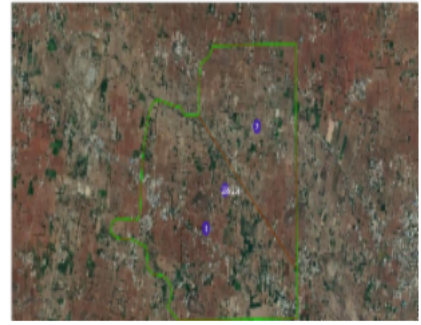

Google Map View