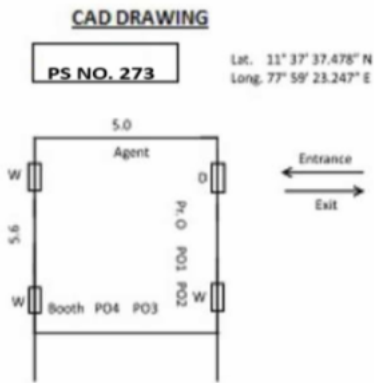

Google Map View

Polling Station Building Front View

Polling Station Front View

Cad View

Key MAP View

1 பெயர் : செல்வி கணவர் பெயர்: மணிவண்ணன் வீட்டு எண் : 1 வயது : 43 பாலினம் : பெண் Photo is available	XTU0915934	2 பெயர் : சுகவணேஸ்வரன் தந்தை பெயர்: செளந்தர்ராஜ் வீட்டு எண் : 01 வயது : 38 பாலினம் : ஆண் Photo is available	IYE0042218	3 பெயர் : மீனா இதரர் பெயர்: உத்ரகுமார் வீட்டு எண் : 01 வயது : 31 பாலினம் : பெண் Photo is available	XTU2397891
4 பெயர் : ஹரிஹரன் தந்தை பெயர்: மாரிமுத்து வீட்டு எண் : 1 வயது : 27 பாலினம் : ஆண் Photo is available	XTU1115005	5 பெயர் : கவிதா கணவர் பெயர்: சின்னதுரை வீட்டு எண் : 1-17 வயது : 34 பாலினம் : பெண் Photo is available	XTU0567941	6 பெயர் : கார்த்தி தந்தை பெயர்: கோவிந்தராஜ் வீட்டு எண் : 1/58 வயது : 26 பாலினம் : ஆண் Photo is available	XTU1236751
7 பெயர் : சங்கர் தந்தை பெயர்: கந்தசாமி வீட்டு எண் : 1-267 வயது : 30 பாலினம் : ஆண் Photo is available	XTU0765578	8 பெயர் : சங்கீதா தந்தை பெயர்: அண்ணாமலை வீட்டு எண் : 1-332 வயது : 31 பாலினம் : பெண் Photo is available	XTU0765552	9 பெயர் : நாகராஜன் தந்தை பெயர்: வருதன் வீட்டு எண் : 1E வயது : 51 பாலினம் : ஆண் Photo is available	XTU1990902
10 பெயர் : மகேஸ்வரி கணவர் பெயர்: சத்திவேல் வீட்டு எண் : 1E வயது : 40 பாலினம் : பெண் Photo is available	XTU0872796	11 பெயர் : பூங்கொடி கணவர் பெயர்: முருகேசன் வீட்டு எண் : 1E வயது : 38 பாலினம் : பெண் Photo is available	XTU0872820	12 பெயர் : வினோத் தாயின் பெயர்: கலா வீட்டு எண் : 1E வயது : 37 பாலினம் : ஆண் Photo is available	XTU0872788
13 பெயர் : சதிஸ்குமார் தந்தை பெயர்: வெங்கடாசலம் வீட்டு எண் : 1E வயது : 30 பாலினம் : ஆண் Photo is available	XTU0872812	14 பெயர் : இளியதர்ஷினி தந்தை பெயர்: நாகேந்திரன் வீட்டு எண் : 1E வயது : 29 பாலினம் : பெண் Photo is available	XTU0872770	15 பெயர் : லோகேஸ்வரன் தந்தை பெயர்: சித்துராஜ் வீட்டு எண் : 1E வயது : 29 பாலினம் : ஆண் Photo is available	XTU0872804
16 பெயர் : சக்திவேல் தந்தை பெயர்: கந்தசாமி வீட்டு எண் : 1E வயது : 29 பாலினம் : ஆண் Photo is available	XTU0872853	17 பெயர் : கோபிகா தாயின் பெயர்: சரஸ்வதி வீட்டு எண் : 2ஏ வயது : 25 பாலினம் : பெண் Photo is available	XTU1196146	18 பெயர் : கோகுல்பரியா தந்தை பெயர்: பழனிசாமி வீட்டு எண் : 2ஏ வயது : 22 பாலினம் : பெண் Photo is available	XTU2263689
19 பெயர் : சந்தோஷ் குமார் தந்தை பெயர்: குமார் வீட்டு எண் : 3 வயது : 20 பாலினம் : ஆண் Photo is available	XTU2396331	20 பெயர் : துரைசாமி தந்தை பெயர்: சித்தகவுண்டர் வீட்டு எண் : 3/420 வயது : 60 பாலினம் : ஆண் Photo is available	XTU2404812	21 பெயர் : அயிதம்மாள் கணவர் பெயர்: துரைசாமி வீட்டு எண் : 3/420 வயது : 55 பாலினம் : பெண் Photo is available	XTU2404788
22 பெயர் : குமரேசன் தந்தை பெயர்: இருசாகவுண்டர் வீட்டு எண் : 4 வயது : 24 பாலினம் : ஆண் Photo is available	XTU2091486	23 பெயர் : வீரமணிகண்டன் தந்தை பெயர்: இருசாகவுண்டர் வீட்டு எண் : 4 வயது : 23 பாலினம் : ஆண் Photo is available	XTU2160422	24 பெயர் : ராஜகுமாரி தந்தை பெயர்: இருசாகவுண்டர் வீட்டு எண் : 4 வயது : 22 பாலினம் : பெண் Photo is available	XTU2321461
25 பெயர் : பூபதி தந்தை பெயர்: ஏழுமலை வீட்டு எண் : 5 வயது : 34 பாலினம் : ஆண் Photo is available	XTU0350421	26 பெயர் : சுப்ரமணி தந்தை பெயர்: கந்தசாமி வீட்டு எண் : 5/17 வயது : 55 பாலினம் : ஆண் Photo is available	KLS3559077	27 பெயர் : வசந்தா கணவர் பெயர்: சுப்ரமணி வீட்டு எண் : 5/17 வயது : 50 பாலினம் : பெண் Photo is available	KLS3559085
28 பெயர் : ராஜா தந்தை பெயர்: கோவிந்தசாமி வீட்டு எண் : 7 வயது : 37 பாலினம் : ஆண் Photo is available	XTU0350447	29 பெயர் : சண்முகம் தந்தை பெயர்: பெரியண்ணன் வீட்டு எண் : 7 வயது : 37 பாலினம் : ஆண் Photo is available	XTU0350462	30 பெயர் : ரேகா கணவர் பெயர்: சேட்டு வீட்டு எண் : 7 வயது : 34 பாலினம் : பெண் Photo is available	XTU0350454