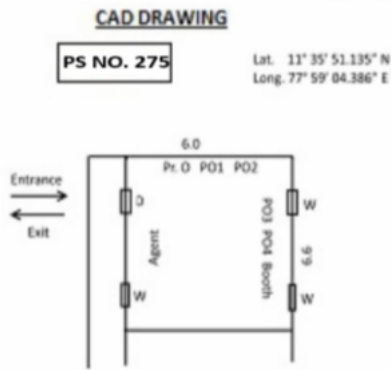

Google Map View

Polling Station Building Front View

Polling Station Front View

Cad View

Key MAP View

1 பெயர் : ஹரி கு தந்தை பெயர்: குமரேசன் வீட்டு எண் : 1 வயது : 19 பாலினம் : ஆண் Photo is available	XTU2490555	2 பெயர் : ரமேஷ் தந்தை பெயர்: ராஜா வீட்டு எண் : 1-10A வயது : 29 பாலினம் : ஆண் Photo is available	XTU0916130	3 பெயர் : குமரேசன் தந்தை பெயர்: பழனிசாமி வீட்டு எண் : 1-103 வயது : 33 பாலினம் : ஆண் Photo is available	XTU0451583
4 பெயர் : தீபிகா தந்தை பெயர்: வடிவேல் வீட்டு எண் : 1-266 வயது : 27 பாலினம் : பெண் Photo is available	RQC1218080	5 பெயர் : அசோக்குமார் தந்தை பெயர்: கணபதி வீட்டு எண் : 2 வயது : 30 பாலினம் : ஆண் Photo is available	XTU0766220	6 பெயர் : சித்ரா கணவர் பெயர்: கணேசன் வீட்டு எண் : 2-3c வயது : 39 பாலினம் : பெண் Photo is available	XTU1084771
7 பெயர் : மாணிக்கம் தந்தை பெயர்: முத்துக்கவுண்டர் வீட்டு எண் : 2-5 வயது : 66 பாலினம் : ஆண் Photo is available	XTU2000651	8 பெயர் : அமராவதி கணவர் பெயர்: மாணிக்கம் வீட்டு எண் : 2-5 வயது : 60 பாலினம் : பெண் Photo is available	XTU2000669	9 பெயர் : சுந்தர்ராஜ் தந்தை பெயர்: மாணிக்கம் வீட்டு எண் : 2-5 வயது : 43 பாலினம் : ஆண் Photo is available	KLS1755867
10 பெயர் : யுவராஜ் தந்தை பெயர்: மாணிக்கம் வீட்டு எண் : 2-5 வயது : 41 பாலினம் : ஆண் Photo is available	XTU0208082	11 பெயர் : பிரியதர்ஷினி கணவர் பெயர்: சுந்தர்ராஜ் வீட்டு எண் : 2-5-1 வயது : 33 பாலினம் : பெண் Photo is available	XTU0661470	12 பெயர் : அய்யந்துரை தந்தை பெயர்: பெருமாள் வீட்டு எண் : 2-6 வயது : 51 பாலினம் : ஆண் Photo is available	XTU2000677
13 பெயர் : ராணி கணவர் பெயர்: அய்யந்துரை வீட்டு எண் : 2-6 வயது : 46 பாலினம் : பெண் Photo is available	KLS1590249	14 பெயர் : கார்த்தி தந்தை பெயர்: அய்யந்துரை வீட்டு எண் : 2-6 வயது : 28 பாலினம் : ஆண் Photo is available	XTU1033554	15 பெயர் : பழனியம்மாள் கணவர் பெயர்: செல்லமுத்து வீட்டு எண் : 2-7 வயது : 77 பாலினம் : பெண் Photo is available	XTU2000685
16 பெயர் : சந்திரன் தந்தை பெயர்: செல்லமுத்து வீட்டு எண் : 2-7 வயது : 53 பாலினம் : ஆண் Photo is available	XTU2000693	17 பெயர் : கந்தப்பன் தந்தை பெயர்: பெருமாள் வீட்டு எண் : 2-7 வயது : 49 பாலினம் : ஆண் Photo is available	XTU2000701	18 பெயர் : இராஜகுமாரி கணவர் பெயர்: சந்திரன் வீட்டு எண் : 2-7 வயது : 45 பாலினம் : பெண் Photo is available	KLS2862514
19 பெயர் : சூமதி கணவர் பெயர்: கந்தப்பன் வீட்டு எண் : 2-7 வயது : 45 பாலினம் : பெண் Photo is available	KLS1754183	20 பெயர் : உமா தந்தை பெயர்: சந்திரன் வீட்டு எண் : 2/7 வயது : 28 பாலினம் : பெண் Photo is available	XTU2099653	21 பெயர் : தினேஷ் தந்தை பெயர்: சந்திரன் வீட்டு எண் : 2-7 வயது : 27 பாலினம் : ஆண் Photo is available	XTU1115260
22 பெயர் : அமுதா தந்தை பெயர்: கந்தப்பன் வீட்டு எண் : 2-7 வயது : 27 பாலினம் : பெண் Photo is available	XTU1115310	23 பெயர் : வெள்ளையங்கிரி தந்தை பெயர்: கந்தப்பன் வீட்டு எண் : 2/7 வயது : 23 பாலினம் : ஆண் Photo is available	XTU2248318	24 பெயர் : தங்கவேல் தந்தை பெயர்: மாதையன் வீட்டு எண் : 2-8 வயது : 51 பாலினம் : ஆண் Photo is available	KLS1752336
25 பெயர் : செல்வி கணவர் பெயர்: தங்கவேல் வீட்டு எண் : 2-8 வயது : 50 பாலினம் : பெண் Photo is available	KLS1752344	26 பெயர் : சுரேஷ் தந்தை பெயர்: தங்கவேல் வீட்டு எண் : 2-8 வயது : 28 பாலினம் : ஆண் Photo is available	XTU1115252	27 பெயர் : கமலேஷ்வாரன் தந்தை பெயர்: அருணாச்சலம் வீட்டு எண் : 2/8 வயது : 20 பாலினம் : ஆண் Photo is available	XTU2379097
28 பெயர் : அருணாசலம் தந்தை பெயர்: பச்சமுத்து வீட்டு எண் : 2-8-A வயது : 45 பாலினம் : ஆண் Photo is available	XTU0083618	29 பெயர் : முத்தம்மாள் கணவர் பெயர்: அருணாசலம் வீட்டு எண் : 2-8-A வயது : 41 பாலினம் : பெண் Photo is available	XTU0083600	30 பெயர் : கிருஷ்ணன் தந்தை பெயர்: மாதையன் வீட்டு எண் : 2/8 B வயது : 38 பாலினம் : ஆண் Photo is available	KLS3665593