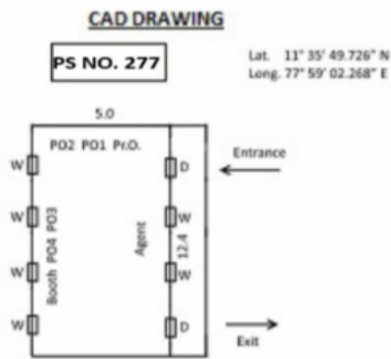

Google Map View

Polling Station Building Front View

Polling Station Front View

Cad View

Key MAP View

1 பெயர் : மனோகரன் தந்தை பெயர்: ராஜப்பன் வீட்டு எண் : 1 வயது : 58 பாலினம் : ஆண்	XTU0767434 Photo is available	2 பெயர் : இந்திரா கணவர் பெயர்: மனோகரன் வீட்டு எண் : 1 வயது : 57 பாலினம் : பெண்	XTU0767426 Photo is available	3 பெயர் : ராணி கணவர் பெயர்: கோவிந்தராஜி வீட்டு எண் : 1 வயது : 41 பாலினம் : பெண்	XTU0813097 Photo is available
4 பெயர் : விஜயா கணவர் பெயர்: யுவராஜ் வீட்டு எண் : 1 வயது : 38 பாலினம் : பெண்	XTU0767400 Photo is available	5 பெயர் : ஆம்பிகா கணவர் பெயர்: முருகன் வீட்டு எண் : 1 வயது : 36 பாலினம் : பெண்	XTU0767384 Photo is available	6 பெயர் : ஜீவானந்தன் தந்தை பெயர்: தியாகராஜன் வீட்டு எண் : 1 வயது : 36 பாலினம் : ஆண்	XTU0084376 Photo is available
7 பெயர் : சமதி தந்தை பெயர்: வெங்கடாசலம் வீட்டு எண் : 1 வயது : 32 பாலினம் : பெண்	XTU0767293 Photo is available	8 பெயர் : ரஞ்சித் தந்தை பெயர்: குப்புசாமி வீட்டு எண் : 1 வயது : 31 பாலினம் : ஆண்	XTU0767251 Photo is available	9 பெயர் : பிரியங்கா தந்தை பெயர்: குமாரசாமி வீட்டு எண் : 1 வயது : 30 பாலினம் : பெண்	XTU0767160 Photo is available
10 பெயர் : பாலசுப்பிரமணி தந்தை பெயர்: பெருமாள்ரெட்டி வீட்டு எண் : 1-1 வயது : 73 பாலினம் : ஆண்	XTU1842970 Photo is available	11 பெயர் : சந்திரா கணவர் பெயர்: பாலசுப்பிரமணி வீட்டு எண் : 1-1 வயது : 66 பாலினம் : பெண்	XTU1842988 Photo is available	12 பெயர் : முருகன் தந்தை பெயர்: பாலசுப்பிரமணியம் வீட்டு எண் : 1-1 வயது : 42 பாலினம் : ஆண்	KLS1755560 Photo is available
13 பெயர் : தனபாலன் தந்தை பெயர்: பெருமாள்ரெட்டி வீட்டு எண் : 1-2 வயது : 66 பாலினம் : ஆண்	XTU1842996 Photo is available	14 பெயர் : பத்மா கணவர் பெயர்: தனபால் வீட்டு எண் : 1-2 வயது : 61 பாலினம் : பெண்	XTU1843002 Photo is available	15 பெயர் : சிவகுமார் தந்தை பெயர்: தனபால் வீட்டு எண் : 1-2 வயது : 38 பாலினம் : ஆண்	KLS3665460 Photo is available
16 பெயர் : கண்ணம்மாள் கணவர் பெயர்: சின்னக்குட்டிரெட்டி வீட்டு எண் : 1-4 வயது : 81 பாலினம் : பெண்	XTU1843028 Photo is available	17 பெயர் : ஜெயலட்சுமி கணவர் பெயர்: சின்னக்குட்டி ரெட்டி வீட்டு எண் : 1-4 வயது : 57 பாலினம் : பெண்	XTU0813048 Photo is available	18 பெயர் : சின்னதுரை தந்தை பெயர்: சின்னக்குட்டிரெட்டி வீட்டு எண் : 1-5 வயது : 57 பாலினம் : ஆண்	KLS1626589 Photo is available
19 பெயர் : புஸ்பா கணவர் பெயர்: சின்னதுரை வீட்டு எண் : 1-5 வயது : 50 பாலினம் : பெண்	KLS1626597 Photo is available	20 பெயர் : சூதாகர் தந்தை பெயர்: சின்னதுரை வீட்டு எண் : 1/5 வயது : 25 பாலினம் : ஆண்	XTU1179357 Photo is available	21 பெயர் : செல்வி கணவர் பெயர்: குப்புசாமி வீட்டு எண் : 1-6 வயது : 51 பாலினம் : பெண்	KLS1755461 Photo is available
22 பெயர் : பிரபு தந்தை பெயர்: குப்புசாமி வீட்டு எண் : 1-6 வயது : 29 பாலினம் : ஆண்	XTU1085166 Photo is available	23 பெயர் : யசோதா தந்தை பெயர்: ரவி வீட்டு எண் : 1/6 வயது : 24 பாலினம் : பெண்	RTW2535581 Photo is available	24 பெயர் : விஜயலட்சுமி தந்தை பெயர்: முத்துசாமி வீட்டு எண் : 1-6a வயது : 41 பாலினம் : பெண்	XTU0873604 Photo is available
25 பெயர் : பிரகாஷ் தந்தை பெயர்: முத்துசாமி வீட்டு எண் : 1/6ஏ வயது : 23 பாலினம் : ஆண்	XTU2405181 Photo is available	26 பெயர் : கலைசெல்வி கணவர் பெயர்: கோவிந்தசாமி வீட்டு எண் : 1-7 வயது : 69 பாலினம் : பெண்	XTU1843044 Photo is available	27 பெயர் : முனியப்பன் தந்தை பெயர்: சின்னம்பிகவுண்டர் வீட்டு எண் : 1-7 வயது : 64 பாலினம் : ஆண்	XTU0084467 Photo is available
28 பெயர் : சிவகாமி கணவர் பெயர்: முனியப்பன் வீட்டு எண் : 1-7 வயது : 57 பாலினம் : பெண்	XTU0084459 Photo is available	29 பெயர் : பிரியா கணவர் பெயர்: சரவணன் வீட்டு எண் : 1-7 வயது : 31 பாலினம் : பெண்	XTU0873679 Photo is available	30 பெயர் : தண்டபாணி தந்தை பெயர்: கோவிந்தசாமி வீட்டு எண் : 1-8 வயது : 59 பாலினம் : ஆண்	XTU1843051 Photo is available