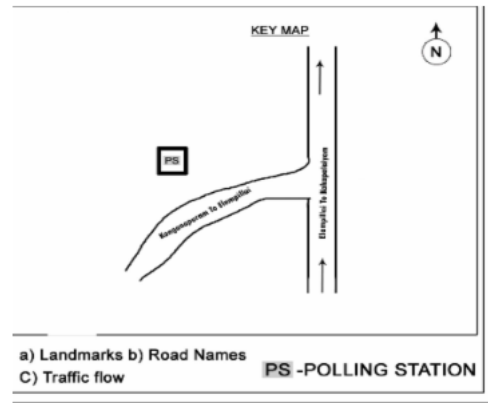

Key MAP View