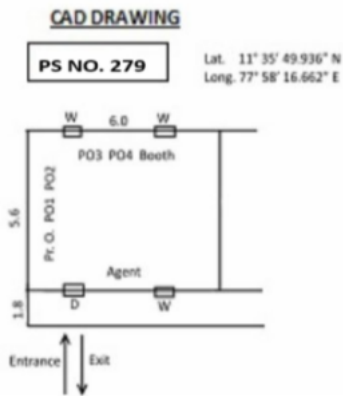

Google Map View

Polling Station Building Front View

Polling Station Front View

Cad View

Key MAP View

1 பெயர் : மணிகண்டன் தந்தை பெயர்: நடராஜ் வீட்டு எண் : 00 வயது : 25 பாலினம் : ஆண்	XTU1236389 Photo is available	2 பெயர் : கலைவாணி பெருமாள் கணவர் பெயர்: பெருமாள் வீட்டு எண் : 1 வயது : 39 பாலினம் : பெண்	XTU0813238 Photo is available	3 பெயர் : சிவா தந்தை பெயர்: செல்வம் வீட்டு எண் : 1 வயது : 32 பாலினம் : ஆண்	XTU0813196 Photo is available
4 பெயர் : பூங்காவனம் கணவர் பெயர்: கோவிந்தன் வீட்டு எண் : 1 வயது : 29 பாலினம் : பெண்	XTU1051721 Photo is available	5 பெயர் : அய்யாவு தந்தை பெயர்: கருப்பண்ண வீட்டு எண் : 1-1 வயது : 65 பாலினம் : ஆண்	XTU0768077 Photo is available	6 பெயர் : கஸ்தூரி கணவர் பெயர்: அய்யாவு வீட்டு எண் : 1-1 வயது : 47 பாலினம் : பெண்	XTU0768069 Photo is available
7 பெயர் : மோகன்ராஜ் தந்தை பெயர்: அய்யாவு வீட்டு எண் : 1-1 வயது : 40 பாலினம் : ஆண்	XTU0768051 Photo is available	8 பெயர் : நித்யா கணவர் பெயர்: மோகன்ராஜ் வீட்டு எண் : 1-1-NA வயது : 34 பாலினம் : பெண்	XTU1033992 Photo is available	9 பெயர் : அருண்பிரசாந்த் தந்தை பெயர்: அய்யாவு வீட்டு எண் : 1-1-NA வயது : 29 பாலினம் : ஆண்	XTU1034008 Photo is available
10 பெயர் : சுதா கணவர் பெயர்: பிரபு வீட்டு எண் : 1/4 வயது : 28 பாலினம் : பெண்	XTU2090470 Photo is available	11 பெயர் : கவிதா ச கணவர் பெயர்: சபரிநாதன் வீட்டு எண் : 1/10 வயது : 30 பாலினம் : பெண்	XTU2312874 Photo is available	12 பெயர் : சாந்தி கணவர் பெயர்: பழனிசாமி வீட்டு எண் : 1/15 வயது : 54 பாலினம் : பெண்	KLS1760545 Photo is available
13 பெயர் : பிரித்தா கணவர் பெயர்: நடராஜ் ப வீட்டு எண் : 1/15 வயது : 25 பாலினம் : பெண்	XTU2328417 Photo is available	14 பெயர் : பழனிசாமி தந்தை பெயர்: குப்பமுத்து வீட்டு எண் : 1/20 வயது : 64 பாலினம் : ஆண்	XTU1854983 Photo is available	15 பெயர் : செல்வராஜ் தந்தை பெயர்: பழனிசாமி வீட்டு எண் : 1/20 வயது : 40 பாலினம் : ஆண்	XTU0208538 Photo is available
16 பெயர் : மெர்ணி கணவர் பெயர்: செல்வராஜ் வீட்டு எண் : 1/20 வயது : 32 பாலினம் : பெண்	XTU0532515 Photo is available	17 பெயர் : சத்தியசீலன் தந்தை பெயர்: ரத்தினவேல் வீட்டு எண் : 1/21 வயது : 24 பாலினம் : ஆண்	XTU2171148 Photo is available	18 பெயர் : ராகுல் தந்தை பெயர்: முத்துசாமி வீட்டு எண் : 1/28 வயது : 23 பாலினம் : ஆண்	XTU2171247 Photo is available
19 பெயர் : சுகுணா தந்தை பெயர்: குப்புசாமி வீட்டு எண் : 1/31 வயது : 29 பாலினம் : பெண்	XTU1236124 Photo is available	20 பெயர் : லத்திகா தந்தை பெயர்: சின்னதுரை வீட்டு எண் : 1-71 வயது : 22 பாலினம் : பெண்	XTU2364255 Photo is available	21 பெயர் : லோகேஷ்குமார் தந்தை பெயர்: பழனிசாமி வீட்டு எண் : 1/76 வயது : 24 பாலினம் : ஆண்	XTU2171791 Photo is available
22 பெயர் : முத்துசாமி தந்தை பெயர்: அம்மாசிக்கவுண்டர் வீட்டு எண் : 1/90 வயது : 65 பாலினம் : ஆண்	BMP1625961 Photo is available	23 பெயர் : சரோஜா கணவர் பெயர்: முத்துசாமி வீட்டு எண் : 1/90 வயது : 58 பாலினம் : பெண்	BMP1625953 Photo is available	24 பெயர் : ஜம்புலிங்கம் தந்தை பெயர்: முருகன் வீட்டு எண் : 1/105 வயது : 23 பாலினம் : ஆண்	XTU2171205 Photo is available
25 பெயர் : தங்கராஜ் தந்தை பெயர்: ராஜேந்திரன் வீட்டு எண் : 1-110 வயது : 38 பாலினம் : ஆண்	XTU1085372 Photo is available	26 பெயர் : துளசிமணி தந்தை பெயர்: முத்துசாமி வீட்டு எண் : 1/115 வயது : 22 பாலினம் : ஆண்	XTU2260404 Photo is available	27 பெயர் : மகேஸ்வரி தந்தை பெயர்: சுப்ரமணி வீட்டு எண் : 1/146 வயது : 30 பாலினம் : பெண்	ROS0703587 Photo is available
28 பெயர் : அஜீத் தந்தை பெயர்: குப்புசாமி வீட்டு எண் : 1/147 வயது : 23 பாலினம் : ஆண்	XTU2171932 Photo is available	29 பெயர் : சத்யா கணவர் பெயர்: கோபி வீட்டு எண் : 1/148 வயது : 22 பாலினம் : பெண்	XTU2412484 Photo is available	30 பெயர் : நந்தகுமார் தந்தை பெயர்: சித்துராஜ் வீட்டு எண் : 1/161 வயது : 22 பாலினம் : ஆண்	XTU2260388 Photo is available