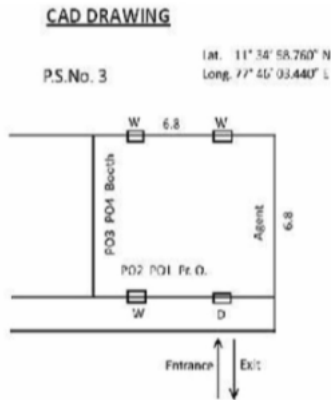

Google Map View

Polling Station Building Front View

Polling Station Front View

Cad View

Key MAP View

1 பெயர் : தம்பிக்கவுண்டர் தந்தை பெயர் : பொயிண்ணகவுண்டர் வீட்டு எண் : 3-1 வயது : 83 பாலினம் : ஆண்	XTU1286400 Photo is available	2 பெயர் : கோவிந்தம்மாள் கணவர் பெயர் : தம்பிக்கவுண்டர் வீட்டு எண் : 3-1 வயது : 76 பாலினம் : பெண்	XTU1286418 Photo is available	3 பெயர் : பழனிசாமி தந்தை பெயர் : தம்பிக்கவுண்டர் வீட்டு எண் : 3-1 வயது : 58 பாலினம் : ஆண்	XTU1286426 Photo is available
4 பெயர் : லதா கணவர் பெயர் : பழனிசாமி வீட்டு எண் : 3-1 வயது : 43 பாலினம் : பெண்	BMP2001527 Photo is available	5 பெயர் : கௌரிசங்கரி தந்தை பெயர் : பழனிசாமி வீட்டு எண் : 3-1 வயது : 21 பாலினம் : பெண்	XTU2292845 Photo is available	6 பெயர் : பொன்னாயாள் கணவர் பெயர் : அருணாசலம் வீட்டு எண் : 3-2 வயது : 76 பாலினம் : பெண்	XTU1286434 Photo is available
7 பெயர் : அழகரசன் தந்தை பெயர் : அருணாசலம் வீட்டு எண் : 3-2 வயது : 53 பாலினம் : ஆண்	XTU1286442 Photo is available	8 பெயர் : கவிதா கணவர் பெயர் : அழகரசன் வீட்டு எண் : 3-2 வயது : 46 பாலினம் : பெண்	BMP2001535 Photo is available	9 பெயர் : கார்த்திகா கணவர் பெயர் : அருள் வெங்கடேசன் வீட்டு எண் : 3-2-57-A வயது : 36 பாலினம் : பெண்	XTU0677013 Photo is available
10 பெயர் : அருணாசலம் தந்தை பெயர் : மொட்டையகவுண்டர் வீட்டு எண் : 3-4 வயது : 86 பாலினம் : ஆண்	XTU1286475 Photo is available	11 பெயர் : சுந்தரம்மாள் கணவர் பெயர் : அருணாசலம் வீட்டு எண் : 3-4 வயது : 81 பாலினம் : பெண்	XTU1286483 Photo is available	12 பெயர் : உத்திரசாமி தந்தை பெயர் : அருணாசலம் வீட்டு எண் : 3-4 வயது : 61 பாலினம் : ஆண்	XTU1286491 Photo is available
13 பெயர் : கனகாம்பாள் கணவர் பெயர் : உத்திரசாமி வீட்டு எண் : 3-4 வயது : 58 பாலினம் : பெண்	XTU1286509 Photo is available	14 பெயர் : சண்முகம் தந்தை பெயர் : சின்னப்பையன் வீட்டு எண் : 3-5 வயது : 44 பாலினம் : ஆண்	BMP2001543 Photo is available	15 பெயர் : பிரியா கணவர் பெயர் : சண்முகம் வீட்டு எண் : 3-5 வயது : 33 பாலினம் : பெண்	XTU2202059 Photo is available
16 பெயர் : அர்த்தனாரி தந்தை பெயர் : ஆண்டிக்கவுண்டர் வீட்டு எண் : 3-6 வயது : 88 பாலினம் : ஆண்	XTU1286517 Photo is available	17 பெயர் : பெரியபொண்ணு கணவர் பெயர் : அர்த்தனாரி வீட்டு எண் : 3-6 வயது : 73 பாலினம் : பெண்	XTU1286525 Photo is available	18 பெயர் : இராஜாத்தி கணவர் பெயர் : அர்த்தனாரி வீட்டு எண் : 3-7 வயது : 66 பாலினம் : பெண்	XTU1286533 Photo is available
19 பெயர் : உத்திரசாமி தந்தை பெயர் : சின்னப்பையன் வீட்டு எண் : 3-8 வயது : 50 பாலினம் : ஆண்	XTU1286541 Photo is available	20 பெயர் : மூர்த்தி தந்தை பெயர் : அருணாசலம் வீட்டு எண் : 3-11 வயது : 45 பாலினம் : ஆண்	BMP3793478 Photo is available	21 பெயர் : கலையரசி கணவர் பெயர் : மூர்த்தி வீட்டு எண் : 3/11 வயது : 30 பாலினம் : பெண்	XTU2213361 Photo is available
22 பெயர் : கிருஷ்ணமூர்த்தி தந்தை பெயர் : சின்னுசாமி வீட்டு எண் : 3-12 வயது : 56 பாலினம் : ஆண்	XTU1286582 Photo is available	23 பெயர் : முருகன் தந்தை பெயர் : குப்புசாமி வீட்டு எண் : 3-12 வயது : 54 பாலினம் : ஆண்	XTU1286590 Photo is available	24 பெயர் : இந்திராணி கணவர் பெயர் : முருகன் வீட்டு எண் : 3-12 வயது : 51 பாலினம் : பெண்	XTU1286608 Photo is available
25 பெயர் : விக்னேஷ் தந்தை பெயர் : முருகன் வீட்டு எண் : 3/12 வயது : 24 பாலினம் : ஆண்	XTU2213635 Photo is available	26 பெயர் : பார்வதி கணவர் பெயர் : அருணாசலம் வீட்டு எண் : 3-14 வயது : 86 பாலினம் : பெண்	XTU1286616 Photo is available	27 பெயர் : லோகநாதன் தந்தை பெயர் : அருணாசலம் வீட்டு எண் : 3-14 வயது : 61 பாலினம் : ஆண்	XTU1286624 Photo is available
28 பெயர் : பெருமாள் தந்தை பெயர் : அர்த்தனாரி வீட்டு எண் : 3-15 வயது : 56 பாலினம் : ஆண்	XTU1286640 Photo is available	29 பெயர் : கௌரி கணவர் பெயர் : பெருமாள் வீட்டு எண் : 3-15 வயது : 49 பாலினம் : பெண்	BMP2001519 Photo is available	# 30 பெயர் : மனிஷா பெருமாள் தந்தை பெயர் : பெருமாள் வீட்டு எண் : 3/15 வயது : 23 பாலினம் : பெண்	XTU2154326 Photo is available