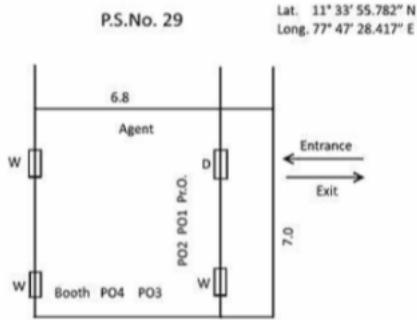

Google Map View

Polling Station Building Front View

Polling Station Front View

Cad View

Key MAP View

CAD DRAWING

KEY MAP

1 பெயர் : ஐயம்பெருமாள் தந்தை பெயர்: சின்னதம்பி வீட்டு எண் : 1 வயது : 40 பாலினம் : ஆண்	XTU0780692 Photo is available	2 பெயர் : கார்த்திகேயன் தந்தை பெயர்: ராமசாமி வீட்டு எண் : 1 வயது : 32 பாலினம் : ஆண்	XTU0685198 Photo is available	3 பெயர் : சதீஷ் தந்தை பெயர்: சுப்ரமணி வீட்டு எண் : 1 வயது : 32 பாலினம் : ஆண்	XTU0479584 Photo is available
4 பெயர் : மணிகண்டன் தந்தை பெயர்: ஐயம்பெருமாள் வீட்டு எண் : 1 வயது : 29 பாலினம் : ஆண்	XTU1038611 Photo is available	5 பெயர் : குமார் தந்தை பெயர்: பழனியப்பன் வீட்டு எண் : 1 வயது : 28 பாலினம் : ஆண்	XTU1045731 Photo is available	6 பெயர் : அம்மாசி தந்தை பெயர்: சின்னன்னன் வீட்டு எண் : 1-1 வயது : 63 பாலினம் : ஆண்	XTU0164632 Photo is available
7 பெயர் : சீனிவாசன் தந்தை பெயர்: அம்மாசி வீட்டு எண் : 1-1 வயது : 39 பாலினம் : ஆண்	XTU0164640 Photo is available	8 பெயர் : பூபதி தந்தை பெயர்: தங்கராஜ் வீட்டு எண் : 1-1 வயது : 28 பாலினம் : ஆண்	XTU0926824 Photo is available	9 பெயர் : கோகுல்பிரியா கணவர் பெயர்: சதீஸ்குமார் வீட்டு எண் : 1/1 வயது : 23 பாலினம் : பெண்	XTU2440972 Photo is available
10 பெயர் : சின்மயிலி கணவர் பெயர்: ராமசாமி வீட்டு எண் : 1-1-2 வயது : 63 பாலினம் : பெண்	XTU1344498 Photo is available	11 பெயர் : பாஜு தந்தை பெயர்: ராமசாமி வீட்டு எண் : 1-1-2 வயது : 38 பாலினம் : ஆண்	XTU0684886 Photo is available	12 பெயர் : மாரியம்மாள் கணவர் பெயர்: மூர்த்தி வீட்டு எண் : 1-1-2-A வயது : 39 பாலினம் : பெண்	XTU0365601 Photo is available
13 பெயர் : கோவிந்தன் தந்தை பெயர்: காவேரி வீட்டு எண் : 1-1-4 வயது : 36 பாலினம் : ஆண்	XTU0684860 Photo is available	14 பெயர் : மணி தந்தை பெயர்: வெள்ளையன் வீட்டு எண் : 1-1-6 வயது : 55 பாலினம் : ஆண்	XTU1344514 Photo is available	15 பெயர் : மருதம்மாள் கணவர் பெயர்: மணி வீட்டு எண் : 1-1-6 வயது : 51 பாலினம் : பெண்	XTU1344522 Photo is available
16 பெயர் : சேவித்தியம்மாள் கணவர் பெயர்: முத்து வீட்டு எண் : 1-1-7 வயது : 78 பாலினம் : பெண்	XTU1269521 Photo is available	17 பெயர் : சேட்டு தந்தை பெயர்: முத்து வீட்டு எண் : 1-1-7 வயது : 52 பாலினம் : ஆண்	BMP2110534 Photo is available	18 பெயர் : சரசு தந்தை பெயர்: சேட்டு வீட்டு எண் : 1-1-7 வயது : 46 பாலினம் : பெண்	BMP2110526 Photo is available
19 பெயர் : குப்பாயி கணவர் பெயர்: ராஜேந்திரன் வீட்டு எண் : 1-1-9 வயது : 63 பாலினம் : பெண்	XTU1344548 Photo is available	20 பெயர் : கமலா கணவர் பெயர்: ஈசன் வீட்டு எண் : 1-1-9 வயது : 38 பாலினம் : பெண்	XTU0684878 Photo is available	21 பெயர் : பழனிசாமி தந்தை பெயர்: ராசாகவுண்டர் வீட்டு எண் : 1-1-10 வயது : 53 பாலினம் : ஆண்	XTU1344563 Photo is available
22 பெயர் : ஆறுமுகம் தந்தை பெயர்: ராஜாகவுண்டர் வீட்டு எண் : 1-1-11 வயது : 63 பாலினம் : ஆண்	XTU0107730 Photo is available	23 பெயர் : மாரியம்மாள் கணவர் பெயர்: ஆறுமுகம் வீட்டு எண் : 1-1-11 வயது : 54 பாலினம் : பெண்	XTU0107854 Photo is available	24 பெயர் : ராஜா தந்தை பெயர்: ஆறுமுகம் வீட்டு எண் : 1-1-11 வயது : 37 பாலினம் : ஆண்	XTU0108084 Photo is available
25 பெயர் : ராஜா தந்தை பெயர்: முத்துசாமி வீட்டு எண் : 1-1-12 வயது : 68 பாலினம் : ஆண்	XTU1344571 Photo is available	26 பெயர் : சின்னம்மாள் கணவர் பெயர்: ராஜா வீட்டு எண் : 1-1-12 வயது : 63 பாலினம் : பெண்	BMP2110518 Photo is available	27 பெயர் : பெருமாள் தந்தை பெயர்: ராஜா வீட்டு எண் : 1-1-12 வயது : 52 பாலினம் : ஆண்	BMP2110435 Photo is available
28 பெயர் : நித்தியானந்தன் தாயின் பெயர்: ராசம்மாள் வீட்டு எண் : 1-1-12 வயது : 39 பாலினம் : ஆண்	BMP4081071 Photo is available	29 பெயர் : கவிதா கணவர் பெயர்: நித்தியானந்தன் வீட்டு எண் : 1/1-12 வயது : 36 பாலினம் : பெண்	XTU2430155 Photo is available	30 பெயர் : வெள்ளையம்மாள் கணவர் பெயர்: முத்து வீட்டு எண் : 1-1-13 வயது : 63 பாலினம் : பெண்	XTU1344589 Photo is available