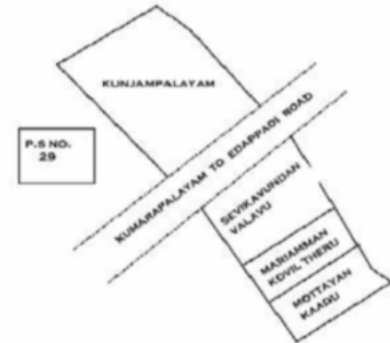

Google Map View

Polling Station Building Front View

Polling Station Front View

Cad View

Key MAP View

CAD DRAWING

KEY MAP

1 பெயர் : ஐயம்பெருமாள் தந்தை பெயர்: சின்னதம்பி வீட்டு எண் : 1 வயது : 40 பாலினம் : ஆண்	XTU0780692 Photo is available	2 பெயர் : கார்த்திகேயன் தந்தை பெயர்: ராமசாமி வீட்டு எண் : 1 வயது : 32 பாலினம் : ஆண்	XTU0685198 Photo is available	3 பெயர் : சதீஷ் தந்தை பெயர்: சுப்ரமணி வீட்டு எண் : 1 வயது : 32 பாலினம் : ஆண்	XTU0479584 Photo is available
4 பெயர் : மணிகண்டன் தந்தை பெயர்: ஐயம்பெருமாள் வீட்டு எண் : 1 வயது : 29 பாலினம் : ஆண்	XTU1038611 Photo is available	5 பெயர் : குமார் தந்தை பெயர்: பழனியப்பன் வீட்டு எண் : 1 வயது : 28 பாலினம் : ஆண்	XTU1045731 Photo is available	6 பெயர் : அம்மாசி தந்தை பெயர்: சின்னன்னன் வீட்டு எண் : 1-1 வயது : 63 பாலினம் : ஆண்	XTU0164632 Photo is available
7 பெயர் : சீனிவாசன் தந்தை பெயர்: அம்மாசி வீட்டு எண் : 1-1 வயது : 39 பாலினம் : ஆண்	XTU0164640 Photo is available	8 பெயர் : பூபதி தந்தை பெயர்: தங்கராஜ் வீட்டு எண் : 1-1 வயது : 28 பாலினம் : ஆண்	XTU0926824 Photo is available	9 பெயர் : கோகுல்பிரியா கணவர் பெயர்: சதீஸ்குமார் வீட்டு எண் : 1/1 வயது : 23 பாலினம் : பெண்	XTU2440972 Photo is available
10 பெயர் : சின்மயிலி கணவர் பெயர்: ராமசாமி வீட்டு எண் : 1-1-2 வயது : 63 பாலினம் : பெண்	XTU1344498 Photo is available	11 பெயர் : பாஜு தந்தை பெயர்: ராமசாமி வீட்டு எண் : 1-1-2 வயது : 38 பாலினம் : ஆண்	XTU0684886 Photo is available	12 பெயர் : மாரியம்மாள் கணவர் பெயர்: மூர்த்தி வீட்டு எண் : 1-1-2-A வயது : 39 பாலினம் : பெண்	XTU0365601 Photo is available
13 பெயர் : கோவிந்தன் தந்தை பெயர்: காவேரி வீட்டு எண் : 1-1-4 வயது : 36 பாலினம் : ஆண்	XTU0684860 Photo is available	14 பெயர் : மணி தந்தை பெயர்: வெள்ளையன் வீட்டு எண் : 1-1-6 வயது : 55 பாலினம் : ஆண்	XTU1344514 Photo is available	15 பெயர் : மருதம்மாள் கணவர் பெயர்: மணி வீட்டு எண் : 1-1-6 வயது : 51 பாலினம் : பெண்	XTU1344522 Photo is available
16 பெயர் : சேவித்தியம்மாள் கணவர் பெயர்: முத்து வீட்டு எண் : 1-1-7 வயது : 78 பாலினம் : பெண்	XTU1269521 Photo is available	17 பெயர் : சேட்டு தந்தை பெயர்: முத்து வீட்டு எண் : 1-1-7 வயது : 52 பாலினம் : ஆண்	BMP2110534 Photo is available	18 பெயர் : சரசு தந்தை பெயர்: சேட்டு வீட்டு எண் : 1-1-7 வயது : 46 பாலினம் : பெண்	BMP2110526 Photo is available
19 பெயர் : குப்பாயி கணவர் பெயர்: ராஜேந்திரன் வீட்டு எண் : 1-1-9 வயது : 63 பாலினம் : பெண்	XTU1344548 Photo is available	20 பெயர் : கமலா கணவர் பெயர்: ஈசன் வீட்டு எண் : 1-1-9 வயது : 38 பாலினம் : பெண்	XTU0684878 Photo is available	21 பெயர் : பழனிசாமி தந்தை பெயர்: ராசாகவுண்டர் வீட்டு எண் : 1-1-10 வயது : 53 பாலினம் : ஆண்	XTU1344563 Photo is available
22 பெயர் : ஆறுமுகம் தந்தை பெயர்: ராஜாகவுண்டர் வீட்டு எண் : 1-1-11 வயது : 63 பாலினம் : ஆண்	XTU0107730 Photo is available	23 பெயர் : மாரியம்மாள் கணவர் பெயர்: ஆறுமுகம் வீட்டு எண் : 1-1-11 வயது : 54 பாலினம் : பெண்	XTU0107854 Photo is available	24 பெயர் : ராஜா தந்தை பெயர்: ஆறுமுகம் வீட்டு எண் : 1-1-11 வயது : 37 பாலினம் : ஆண்	XTU0108084 Photo is available
25 பெயர் : ராஜா தந்தை பெயர்: முத்துசாமி வீட்டு எண் : 1-1-12 வயது : 68 பாலினம் : ஆண்	XTU1344571 Photo is available	26 பெயர் : சின்னம்மாள் கணவர் பெயர்: ராஜா வீட்டு எண் : 1-1-12 வயது : 63 பாலினம் : பெண்	BMP2110518 Photo is available	27 பெயர் : பெருமாள் தந்தை பெயர்: ராஜா வீட்டு எண் : 1-1-12 வயது : 52 பாலினம் : ஆண்	BMP2110435 Photo is available
28 பெயர் : நித்தியானந்தன் தாயின் பெயர்: ராசம்மாள் வீட்டு எண் : 1-1-12 வயது : 39 பாலினம் : ஆண்	BMP4081071 Photo is available	29 பெயர் : கவிதா கணவர் பெயர்: நித்தியானந்தன் வீட்டு எண் : 1/1-12 வயது : 36 பாலினம் : பெண்	XTU2430155 Photo is available	30 பெயர் : வெள்ளையம்மாள் கணவர் பெயர்: முத்து வீட்டு எண் : 1-1-13 வயது : 63 பாலினம் : பெண்	XTU1344589 Photo is available