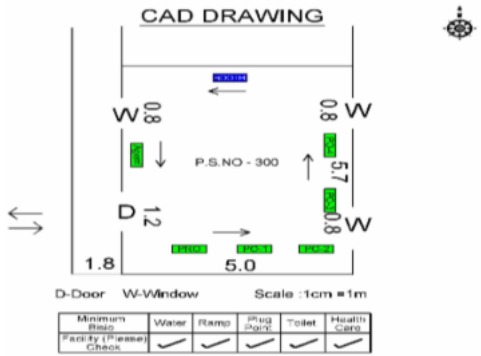

Google Map View

Polling Station Building Front View

Polling Station Front View

Cad View

Key MAP View

1 பெயர் : சின்னப்பன் தந்தை பெயர்: பொன்னப்பன் வீட்டு எண் : 4-160 வயது : 81 பாலினம் : ஆண் Photo is available	XTU1857382	2 பெயர் : ரஞ்சிதம் கணவர் பெயர்: சின்னப்பன் வீட்டு எண் : 4-160 வயது : 66 பாலினம் : பெண் Photo is available	XTU1857390	3 பெயர் : பாலு தந்தை பெயர்: சின்னப்பன் வீட்டு எண் : 4-160 வயது : 47 பாலினம் : ஆண் Photo is available	KLS1037472
4 பெயர் : ஜெயந்தி கணவர் பெயர்: பாலு வீட்டு எண் : 4-160 வயது : 43 பாலினம் : பெண் Photo is available	XTU0351775	5 பெயர் : கோவிந்தராஜ் தந்தை பெயர்: சின்னப்பன் வீட்டு எண் : 4-161 வயது : 57 பாலினம் : ஆண் Photo is available	XTU1857408	6 பெயர் : லதா கணவர் பெயர்: கோவிந்தராஜ் வீட்டு எண் : 4-161 வயது : 51 பாலினம் : பெண் Photo is available	XTU1857416
7 பெயர் : தியாகராஜன் தந்தை பெயர்: கோவிந்தராஜ் வீட்டு எண் : 4-161 வயது : 32 பாலினம் : ஆண் Photo is available	XTU0662726	# 8 பெயர் : சூசீலா கணவர் பெயர்: தியாகராஜன் வீட்டு எண் : 4-161 வயது : 29 பாலினம் : பெண் Photo is available	XTU1115880	9 பெயர் : ஹேமலதா தந்தை பெயர்: முருகேசன் வீட்டு எண் : 4/161 வயது : 25 பாலினம் : பெண் Photo is available	ROS1939123
10 பெயர் : துரைசாமி தந்தை பெயர்: பெரியண்ணன் வீட்டு எண் : 4-162 வயது : 52 பாலினம் : ஆண் Photo is available	XTU1857424	11 பெயர் : லட்சுமி கணவர் பெயர்: துரைசாமி வீட்டு எண் : 4-162 வயது : 47 பாலினம் : பெண் Photo is available	KLS1038033	12 பெயர் : வேடக்காள் கணவர் பெயர்: பெரியண்ணன் வீட்டு எண் : 4-163 வயது : 71 பாலினம் : பெண் Photo is available	XTU1857432
13 பெயர் : வெள்ளையம்மாள் கணவர் பெயர்: பெருமாள் வீட்டு எண் : 4-163 வயது : 49 பாலினம் : பெண் Photo is available	KLS1038025	14 பெயர் : மோகன்ராஜ் தந்தை பெயர்: பெருமாள் வீட்டு எண் : 4-163-2 வயது : 28 பாலினம் : ஆண் Photo is available	XTU0975102	15 பெயர் : பாவாயி கணவர் பெயர்: வெள்ளையன் வீட்டு எண் : 4-165 வயது : 61 பாலினம் : பெண் Photo is available	XTU1857465
16 பெயர் : சிம்லா கணவர் பெயர்: ராஜமாணிக்கம் வீட்டு எண் : 4-166 வயது : 44 பாலினம் : பெண் Photo is available	KLS1761691	17 பெயர் : கோவிந்தன் தந்தை பெயர்: சடையன் வீட்டு எண் : 4-167 வயது : 76 பாலினம் : ஆண் Photo is available	XTU1857473	18 பெயர் : மாரியம்மாள் கணவர் பெயர்: கோவிந்தன் வீட்டு எண் : 4-167 வயது : 70 பாலினம் : பெண் Photo is available	XTU1857481
19 பெயர் : மனிஷா தந்தை பெயர்: ராஜமாணிக்கம் வீட்டு எண் : 4/167(2) வயது : 19 பாலினம் : பெண் Photo is available	XTU2476752	20 பெயர் : முருகேசன் தந்தை பெயர்: கோவிந்தன் வீட்டு எண் : 4-168 வயது : 53 பாலினம் : ஆண் Photo is available	XTU1857499	21 பெயர் : கோகிலா கணவர் பெயர்: முருகேசன் வீட்டு எண் : 4-168 வயது : 47 பாலினம் : பெண் Photo is available	KLS1037332
22 பெயர் : கமலா கணவர் பெயர்: குப்புசாமி வீட்டு எண் : 4-169 வயது : 64 பாலினம் : பெண் Photo is available	XTU1857515	23 பெயர் : தங்கராஜ் தந்தை பெயர்: குப்புசாமி வீட்டு எண் : 4-169 வயது : 47 பாலினம் : ஆண் Photo is available	KLS1037365	24 பெயர் : சேகர் தந்தை பெயர்: குப்புசாமி வீட்டு எண் : 4-169 வயது : 46 பாலினம் : ஆண் Photo is available	KLS1037357
25 பெயர் : சசிகலா கணவர் பெயர்: தங்கராசு வீட்டு எண் : 4-169A வயது : 41 பாலினம் : பெண் Photo is available	XTU0084897	26 பெயர் : தாரணி தந்தை பெயர்: தங்கராஜ் வீட்டு எண் : 4-169ஏ வயது : 20 பாலினம் : பெண் Photo is available	XTU2364560	27 பெயர் : வெங்கடாசலம் தந்தை பெயர்: ராமசாமி வீட்டு எண் : 4-170 வயது : 50 பாலினம் : ஆண் Photo is available	XTU1857523
28 பெயர் : உண்ணாமலை கணவர் பெயர்: வெங்கடாஜலம் வீட்டு எண் : 4-170 வயது : 46 பாலினம் : பெண் Photo is available	KLS1036912	29 பெயர் : சித்துராஜ் தந்தை பெயர்: வெங்கடாசலம் வீட்டு எண் : 4-170 வயது : 28 பாலினம் : ஆண் Photo is available	XTU0975201	30 பெயர் : பூங்கொடி தந்தை பெயர்: செல்வம் வீட்டு எண் : 4/170 வயது : 23 பாலினம் : பெண் Photo is available	XTU2188662