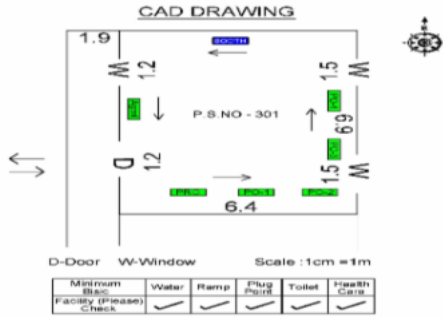

Google Map View

Polling Station Building Front View

Polling Station Front View

Cad View

Key MAP View

சட்டமன்றத் தொகுதியின் எண் மற்றும் பெயர் : 87-சங்ககிரி
பிரிவு எண் மற்றும் பெயர் 1-தப்பக்குட்டை (வ.கி) மற்றும் (ஊ), வார்டு 5, முத்துக்குட்டியான் காட்டுவளவு