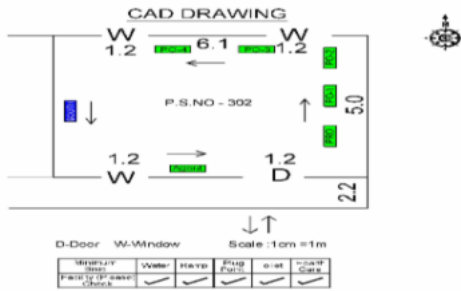

Google Map View

Polling Station Building Front View

Polling Station Front View

Cad View

Key MAP View

1	XTU0239772	பெயர் : ரஞ்சிதா கணவர் பெயர் : சுகிர்தராஜ் வீட்டு எண் : 2/3-13 வயது : 34 பாலினம் : பெண்	Photo is available	2	XTU1116003	பெயர் : சங்கீதா கணவர் பெயர் : தங்கராஜ் வீட்டு எண் : 2-232 வயது : 38 பாலினம் : பெண்	Photo is available	3	XTU2168870	பெயர் : விஷ்ணு தந்தை பெயர் : பழனிசாமி வீட்டு எண் : 2/240 வயது : 23 பாலினம் : ஆண்	Photo is available
4	XTU1235233	பெயர் : பெருமாயி கணவர் பெயர் : ஆறுமுகம் வீட்டு எண் : 2/273 வயது : 71 பாலினம் : பெண்	Photo is available	5	XTU2036408	பெயர் : சரவணா சண்முகம் தந்தை பெயர் : கவிராஜ் வீட்டு எண் : 2/288 வயது : 53 பாலினம் : ஆண்	Photo is available	6	XTU2036366	பெயர் : ஜெயந்தி கணவர் பெயர் : சரவணா சண்முகம் வீட்டு எண் : 2/288 வயது : 50 பாலினம் : பெண்	Photo is available
7	XTU1195130	பெயர் : திவ்யா கணவர் பெயர் : தங்கமுகம் வீட்டு எண் : 2/300 வயது : 30 பாலினம் : பெண்	Photo is available	8	XTU2251346	பெயர் : சத்யா கணவர் பெயர் : செந்தில்குமார் வீட்டு எண் : 3/1 வயது : 27 பாலினம் : பெண்	Photo is available	9	XTU0975615	பெயர் : தங்கதுரை தந்தை பெயர் : சின்னப்பையன் வீட்டு எண் : 3-3 வயது : 31 பாலினம் : ஆண்	Photo is available
10	XTU0975623	பெயர் : நதியா தந்தை பெயர் : தங்கராஜ் வீட்டு எண் : 3-4 வயது : 30 பாலினம் : பெண்	Photo is available	11	XTU2270403	பெயர் : மோகன் தந்தை பெயர் : செங்கோடன் வீட்டு எண் : 3/19 வயது : 69 பாலினம் : ஆண்	Photo is available	12	XTU2270395	பெயர் : இளவரசி கணவர் பெயர் : மோகன் வீட்டு எண் : 3/19 வயது : 64 பாலினம் : பெண்	Photo is available
13	XTU2270411	பெயர் : அருண் குமார் தந்தை பெயர் : மோகன் வீட்டு எண் : 3/19 வயது : 42 பாலினம் : ஆண்	Photo is available	14	XTU2270429	பெயர் : பாரதி கணவர் பெயர் : அருண் குமார் வீட்டு எண் : 3/19 வயது : 41 பாலினம் : பெண்	Photo is available	15	XTU2270460	பெயர் : சக்கரவர்த்தி தந்தை பெயர் : மாதவன் வீட்டு எண் : 3/20 வயது : 22 பாலினம் : ஆண்	Photo is available
16	XTU2396901	பெயர் : இந்துமுகி தந்தை பெயர் : மாதவன் வீட்டு எண் : 3-20 வயது : 20 பாலினம் : பெண்	Photo is available	17	XTU2169258	பெயர் : பழனிசாமி தந்தை பெயர் : பழனியப்பன் வீட்டு எண் : 3/30 வயது : 68 பாலினம் : ஆண்	Photo is available	18	XTU2169142	பெயர் : விஜயா கணவர் பெயர் : பழனிசாமி வீட்டு எண் : 3/30 வயது : 63 பாலினம் : பெண்	Photo is available
19	XTU2168920	பெயர் : பெருமாள் தந்தை பெயர் : பழனியப்பநாடார் வீட்டு எண் : 3/32-ஏ1 வயது : 74 பாலினம் : ஆண்	Photo is available	20	XTU2168987	பெயர் : கிருஷ்ணம்மாள் கணவர் பெயர் : பெருமாள் வீட்டு எண் : 3/32-ஏ1 வயது : 73 பாலினம் : பெண்	Photo is available	21	XTU2190494	பெயர் : பூமா கணவர் பெயர் : கோபிநாத் வீட்டு எண் : 3/35 வயது : 28 பாலினம் : பெண்	Photo is available
22	IVZ0589762	பெயர் : மீனா தந்தை பெயர் : சக்திவேல் வீட்டு எண் : 3/213 வயது : 31 பாலினம் : பெண்	Photo is available	23	XTU0438739	பெயர் : தேவராசு தந்தை பெயர் : செங்கோட்டையன் வீட்டு எண் : 4/9ஏ வயது : 35 பாலினம் : ஆண்	Photo is available	24	XTU2169316	பெயர் : கவிதா கணவர் பெயர் : தேவராசு வீட்டு எண் : 4/9ஏ வயது : 26 பாலினம் : பெண்	Photo is available
25	XTU0662445	பெயர் : சதீஸ் தந்தை பெயர் : கோவிந்தராஜ் வீட்டு எண் : 4-126 வயது : 43 பாலினம் : ஆண்	Photo is available	26	XTU0768424	பெயர் : சுப்ரமணி தந்தை பெயர் : அய்யாசாமி நாடார் வீட்டு எண் : 5 வயது : 61 பாலினம் : ஆண்	Photo is available	27	XTU0662973	பெயர் : மாதவன் தந்தை பெயர் : பெருமாள் வீட்டு எண் : 5-1-A வயது : 48 பாலினம் : ஆண்	Photo is available
28	XTU0662999	பெயர் : சத்யா கணவர் பெயர் : மாதவன் வீட்டு எண் : 5-1-A வயது : 45 பாலினம் : பெண்	Photo is available	29	XTU0768184	பெயர் : சாரதா கணவர் பெயர் : சுப்ரமணி வீட்டு எண் : 5-2 வயது : 49 பாலினம் : பெண்	Photo is available	30	XTU0767756	பெயர் : கோபிநாத் தந்தை பெயர் : கோவிந்தராஜ் வீட்டு எண் : 5-6 வயது : 32 பாலினம் : ஆண்	Photo is available