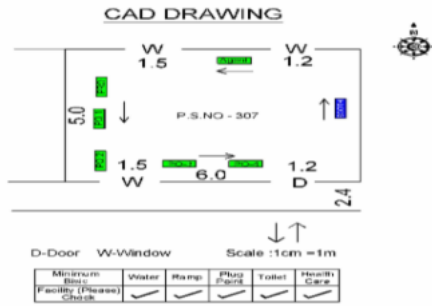

Google Map View

Polling Station Building Front View

Polling Station Front View

Cad View

Key MAP View

1	XTU0976894	பெயர் : நளினி கணவர் பெயர்: சண்முகம் வீட்டு எண் : 1 வயது : 35 பாலினம் : பெண்	Photo is available	2	XTU2423283	பெயர் : செளந்தரராஜ் தந்தை பெயர்: முருகேசன் வீட்டு எண் : 1/154 வயது : 22 பாலினம் : ஆண்	Photo is available	3	XTU0976779	பெயர் : பொன்னம்மாள் கணவர் பெயர்: வடிவேலு வீட்டு எண் : 2-112 வயது : 50 பாலினம் : பெண்	Photo is available
4	XTU0769869	பெயர் : தேன்மொழி கணவர் பெயர்: மெய்வேல் வீட்டு எண் : 3 வயது : 33 பாலினம் : பெண்	Photo is available	5	XTU0769778	பெயர் : கார்த்திக் தந்தை பெயர்: சடையன் வீட்டு எண் : 3 வயது : 33 பாலினம் : ஆண்	Photo is available	6	XTU0769786	பெயர் : குமார் தாயின் பெயர்: பெருமாயி வீட்டு எண் : 3 வயது : 33 பாலினம் : ஆண்	Photo is available
7	XTU0769919	பெயர் : கல்பனா கணவர் பெயர்: சின்னமணி வீட்டு எண் : 3 வயது : 32 பாலினம் : பெண்	Photo is available	8	XTU0769976	பெயர் : மதுபாலா தாயின் பெயர்: பேபி வீட்டு எண் : 3 வயது : 30 பாலினம் : பெண்	Photo is available	9	XTU0769752	பெயர் : கோகிலா கணவர் பெயர்: பெரியசாமி வீட்டு எண் : 3 வயது : 30 பாலினம் : பெண்	Photo is available
10	XTU1228493	பெயர் : பவித்ரா தந்தை பெயர்: முருகேசன் வீட்டு எண் : 3/2 வயது : 26 பாலினம் : பெண்	Photo is available	11	XTU1116755	பெயர் : ராஜேஸ்வரி கணவர் பெயர்: சீனிவாசன் வீட்டு எண் : 3-4B வயது : 34 பாலினம் : பெண்	Photo is available	12	XTU0769695	பெயர் : கோபிநாதன் தாயின் பெயர்: நிர்மலா வீட்டு எண் : 3-7-1 வயது : 30 பாலினம் : ஆண்	Photo is available
13	KLS3561834	பெயர் : ஜெகநாதன் தந்தை பெயர்: அர்ச்சுனன் வீட்டு எண் : 3-9 வயது : 52 பாலினம் : பெண்	Photo is available	14	KLS3666021	பெயர் : சீனிவாசன் தந்தை பெயர்: அர்ச்சுனன் வீட்டு எண் : 3-9 வயது : 42 பாலினம் : ஆண்	Photo is available	15	KLS3666039	பெயர் : ஜெயராஜ் தந்தை பெயர்: அம்மாசி வீட்டு எண் : 3-9 வயது : 40 பாலினம் : ஆண்	Photo is available
16	XTU0918185	பெயர் : ஸ்ரீவித்யா கணவர் பெயர்: ஜெயராஜ் வீட்டு எண் : 3-9-1 வயது : 35 பாலினம் : பெண்	Photo is available	17	XTU1887454	பெயர் : கோபால் தந்தை பெயர்: கோவிந்தன் வீட்டு எண் : 3-10 வயது : 79 பாலினம் : ஆண்	Photo is available	18	KLS1768894	பெயர் : சாம்பசிவம் தந்தை பெயர்: கோபால் வீட்டு எண் : 3-10 வயது : 45 பாலினம் : ஆண்	Photo is available
19	KLS3561842	பெயர் : வசந்தா இதரர் பெயர்: கோபால் வீட்டு எண் : 3-10 வயது : 44 பாலினம் : பெண்	Photo is available	20	XTU0217687	பெயர் : தீபா கணவர் பெயர்: சாம்பசிவம் வீட்டு எண் : 3-10 வயது : 37 பாலினம் : பெண்	Photo is available	21	KLS1769918	பெயர் : கோகன்ராஜ் தந்தை பெயர்: மணி வீட்டு எண் : 3-10E வயது : 41 பாலினம் : ஆண்	Photo is available
22	XTU1887470	பெயர் : மாரியப்பன் தந்தை பெயர்: கோபால் வீட்டு எண் : 3-12 வயது : 52 பாலினம் : ஆண்	Photo is available	23	XTU1887488	பெயர் : பழனியம்மாள் கணவர் பெயர்: மாரியப்பன் வீட்டு எண் : 3-12 வயது : 51 பாலினம் : பெண்	Photo is available	24	XTU2122026	பெயர் : நந்தினி தந்தை பெயர்: மாரியப்பன் வீட்டு எண் : 3/12 வயது : 25 பாலினம் : பெண்	Photo is available
25	XTU0918193	பெயர் : புருசோத்தமன் தந்தை பெயர்: அனந்தன் வீட்டு எண் : 3-13 வயது : 30 பாலினம் : ஆண்	Photo is available	26	XTU1051861	பெயர் : தளபதி தந்தை பெயர்: ஆனந்தன் வீட்டு எண் : 3-13 வயது : 30 பாலினம் : ஆண்	Photo is available	27	XTU2199552	பெயர் : கலைவாணி கணவர் பெயர்: புருசோத்தமன் வீட்டு எண் : 3/13 வயது : 28 பாலினம் : பெண்	Photo is available
28	XTU2092799	பெயர் : பிரகலாதன் தந்தை பெயர்: ஆனந்தன் வீட்டு எண் : 3/13 வயது : 25 பாலினம் : ஆண்	Photo is available	29	XTU2415230	பெயர் : ஹரிணி கணவர் பெயர்: பிரகலாதன் வீட்டு எண் : 3/13 வயது : 21 பாலினம் : பெண்	Photo is available	30	XTU2483360	பெயர் : பரமேஸ்வரன் தந்தை பெயர்: ஆனந்தன் வீட்டு எண் : 3/13 வயது : 19 பாலினம் : ஆண்	Photo is available