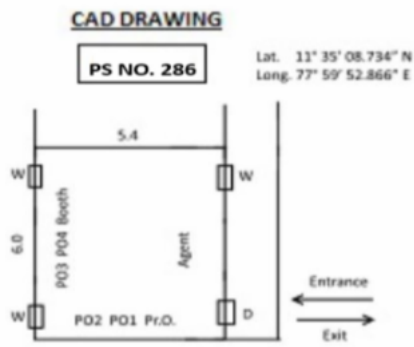

Google Map View

Polling Station Building Front View

Polling Station Front View

Cad View

Key MAP View

1 பெயர் : கோகுல் தந்தை பெயர்: பழனிசாமி வீட்டு எண் : 2D வயது : 27 பாலினம் : ஆண் Photo is available	XTU1135813	2 பெயர் : நடராஜ் தந்தை பெயர்: பழனிசாமி வீட்டு எண் : 2D வயது : 26 பாலினம் : ஆண் Photo is available	XTU1208222	3 பெயர் : சம்பத் குமார் தந்தை பெயர்: தங்கராஜ் வீட்டு எண் : 3/219-31 வயது : 31 பாலினம் : ஆண் Photo is available	ROS0538264
4 பெயர் : சரோஜா கணவர் பெயர்: ராஜி வீட்டு எண் : 4 வயது : 72 பாலினம் : பெண் Photo is available	XTU0770180	5 பெயர் : சடையம்மாள் கணவர் பெயர்: சீரங்கன் வீட்டு எண் : 4 வயது : 70 பாலினம் : பெண் Photo is available	XTU0770248	6 பெயர் : பழனிசாமி தந்தை பெயர்: கோவிந்தன் வீட்டு எண் : 4 வயது : 59 பாலினம் : ஆண் Photo is available	XTU0770115
7 பெயர் : சண்முகம் தந்தை பெயர்: அர்த்தனாரி வீட்டு எண் : 4 வயது : 59 பாலினம் : ஆண் Photo is available	XTU0770289	8 பெயர் : விஜயா கணவர் பெயர்: சண்முகம் வீட்டு எண் : 4 வயது : 53 பாலினம் : பெண் Photo is available	XTU0770271	9 பெயர் : மீனா கணவர் பெயர்: பழனிசாமி வீட்டு எண் : 4 வயது : 46 பாலினம் : பெண் Photo is available	XTU0770123
10 பெயர் : பூங்கொடி கணவர் பெயர்: சீரங்கன் வீட்டு எண் : 4 வயது : 43 பாலினம் : பெண் Photo is available	XTU0770354	11 பெயர் : ராஜேந்திரன் தந்தை பெயர்: மாதேஷ் வீட்டு எண் : 4 வயது : 33 பாலினம் : ஆண் Photo is available	XTU0770206	12 பெயர் : சீனிவாசன் தந்தை பெயர்: தன்ராஜ் வீட்டு எண் : 4 வயது : 32 பாலினம் : ஆண் Photo is available	XTU0770255
13 பெயர் : மோகனப்பிரியா கணவர் பெயர்: ராஜேந்திரன் வீட்டு எண் : 4 வயது : 31 பாலினம் : பெண் Photo is available	XTU0770198	14 பெயர் : கார்த்தி தந்தை பெயர்: மாதேஸ் வீட்டு எண் : 4 வயது : 30 பாலினம் : ஆண் Photo is available	XTU0770164	15 பெயர் : கேசவன் தந்தை பெயர்: சண்முகம் வீட்டு எண் : 4 வயது : 30 பாலினம் : ஆண் Photo is available	XTU0770297
16 பெயர் : விஜயகுமார் க தந்தை பெயர்: கணேசன் வீட்டு எண் : 4 வயது : 30 பாலினம் : ஆண் Photo is available	XTU0770388	17 பெயர் : இருசாகவுண்டர் தந்தை பெயர்: சின்னதம்பி வீட்டு எண் : 4-8 வயது : 52 பாலினம் : ஆண் Photo is available	XTU0086892	18 பெயர் : உஷா கணவர் பெயர்: நடராஜ் வீட்டு எண் : 4-16-A வயது : 31 பாலினம் : பெண் Photo is available	XTU1085877
19 பெயர் : நடராஜ் தந்தை பெயர்: கோவிந்தராஜ் வீட்டு எண் : 4-30A வயது : 32 பாலினம் : ஆண் Photo is available	XTU0572990	20 பெயர் : ஓவியபிரியா ரா தந்தை பெயர்: ராஜசேகர் வீட்டு எண் : 4/38-1 வயது : 21 பாலினம் : பெண் Photo is available	XTU2487437	S 21 பெயர் : கார்த்தி தந்தை பெயர்: மாது வீட்டு எண் : 4-49 வயது : 30 பாலினம் : ஆண் DELETED Photo is available	XTU0977215
22 பெயர் : தனலட்சுமி கணவர் பெயர்: துரைசாமி வீட்டு எண் : 4/50 வயது : 29 பாலினம் : பெண் Photo is available	XTU2141596	S 23 பெயர் : ஜெகன் தந்தை பெயர்: மாதேஷ் வீட்டு எண் : 4-54 வயது : 33 பாலினம் : ஆண் DELETED Photo is available	XTU0573006	24 பெயர் : செல்வராஜ் தந்தை பெயர்: கருப்பண்ணன் வீட்டு எண் : 4-66 வயது : 30 பாலினம் : ஆண் Photo is available	XTU0977090
25 பெயர் : மணிகண்டன் தந்தை பெயர்: கருப்பண்ணன் வீட்டு எண் : 4-66 வயது : 28 பாலினம் : ஆண் Photo is available	XTU0977140	26 பெயர் : மீனா கணவர் பெயர்: திலகராஜ் வீட்டு எண் : 4/73 வயது : 43 பாலினம் : பெண் Photo is available	XTU2073526	27 பெயர் : அனிதா தி தந்தை பெயர்: திலகராஜ் வீட்டு எண் : 4/73 வயது : 22 பாலினம் : பெண் Photo is available	XTU2325512
28 பெயர் : வசந்தகுமார் தந்தை பெயர்: திலகராஜ் வீட்டு எண் : 4/73 வயது : 19 பாலினம் : ஆண் Photo is available	XTU2517498	29 பெயர் : மணிகண்டன் தந்தை பெயர்: சின்னசாமி வீட்டு எண் : 4-75 வயது : 37 பாலினம் : ஆண் Photo is available	XTU1034602	30 பெயர் : பிரியதர்ஷினி தந்தை பெயர்: இருசாகவுண்டர் வீட்டு எண் : 4/91 வயது : 24 பாலினம் : பெண் Photo is available	XTU2276186