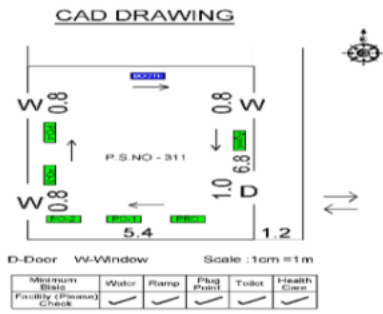

Google Map View

Polling Station Building Front View

Polling Station Front View

Cad View

Key MAP View

1 பெயர் : சத்யா ப தந்தை பெயர்: பழனியப்பன் வீட்டு எண் : 1 வயது : 27 பாலினம் : பெண்	XTU1117431 Photo is available	2 பெயர் : நந்தினி தந்தை பெயர்: பழனிவேல் வீட்டு எண் : 1/188 வயது : 26 பாலினம் : பெண்	XTU2367498 Photo is available	3 பெயர் : அருண் தந்தை பெயர்: பழனிவேல் வீட்டு எண் : 1/188 வயது : 22 பாலினம் : ஆண்	XTU2365195 Photo is available
4 பெயர் : விஷ்ணு தந்தை பெயர்: பழனிவேல் வீட்டு எண் : 1/188 வயது : 21 பாலினம் : ஆண்	XTU2367506 Photo is available	5 பெயர் : பவதாரணி கணவர் பெயர்: ஜெயபிரகாஷ் வீட்டு எண் : 1/247 வயது : 25 பாலினம் : பெண்	XFZ0998096 Photo is available	6 பெயர் : தவமணி தந்தை பெயர்: சண்முகம் வீட்டு எண் : 1/249 வயது : 30 பாலினம் : ஆண்	IYE1060862 Photo is available
7 பெயர் : கனகராஜ் தந்தை பெயர்: சண்முகம் வீட்டு எண் : 1/249 வயது : 28 பாலினம் : ஆண்	IYE1272574 Photo is available	8 பெயர் : தனசேகர் தந்தை பெயர்: செல்லப்பன் வீட்டு எண் : 3/33 வயது : 37 பாலினம் : ஆண்	XTU2093912 Photo is available	9 பெயர் : ரத்தினம் கணவர் பெயர்: ராஜ்ஜி வீட்டு எண் : 3/430 வயது : 49 பாலினம் : பெண்	XTU0574186 Photo is available
10 பெயர் : அருண் தாயின் பெயர்: மணிமேகலை வீட்டு எண் : 5-33 வயது : 40 பாலினம் : ஆண்	KLS1774892 Photo is available	11 பெயர் : ரஞ்சித் குமார் கு தந்தை பெயர்: குருசாமி வீட்டு எண் : 5/120 வயது : 31 பாலினம் : ஆண்	XTU0665695 Photo is available	12 பெயர் : நாகராஜ் தந்தை பெயர்: மணி வீட்டு எண் : 5-135-B வயது : 33 பாலினம் : ஆண்	XTU0574533 Photo is available
S 13 பெயர் : குமார் தந்தை பெயர்: ஈஸ்வரன் வீட்டு எண் : 5-144 வயது : 41 பாலினம் : ஆண்	KLS3640760 Photo is available	S 14 பெயர் : சிவா தந்தை பெயர்: மாரிமுத்து வீட்டு எண் : 5-145 வயது : 32 பாலினம் : ஆண்	XTU0770867 Photo is available	S 15 பெயர் : கோகிலா கணவர் பெயர்: பெருமாள் வீட்டு எண் : 5-147 வயது : 33 பாலினம் : பெண்	XTU0814343 Photo is available
16 பெயர் : ரவீனா தந்தை பெயர்: சுந்தர்ராஜன் வீட்டு எண் : 5/151 வயது : 22 பாலினம் : பெண்	XTU2327609 Photo is available	17 பெயர் : இன்பரசன் தந்தை பெயர்: சுந்தர்ராஜன் வீட்டு எண் : 5/151 வயது : 21 பாலினம் : ஆண்	XTU2327534 Photo is available	18 பெயர் : ரகுநாதன் தந்தை பெயர்: பாஸ்கர் வீட்டு எண் : 5-169 வயது : 32 பாலினம் : ஆண்	XTU0574061 Photo is available
19 பெயர் : மகேஸ்வரி கணவர் பெயர்: பூபதி வீட்டு எண் : 5-192 வயது : 35 பாலினம் : பெண்	XTU0814392 Photo is available	20 பெயர் : வசந்தா கணவர் பெயர்: செல்லப்பன் வீட்டு எண் : 5-208 வயது : 53 பாலினம் : பெண்	XTU0573956 Photo is available	21 பெயர் : பழனிவேல் தந்தை பெயர்: சின்னையன் வீட்டு எண் : 6-1 வயது : 54 பாலினம் : ஆண்	XTU1914340 Photo is available
22 பெயர் : சேகர் தந்தை பெயர்: சின்னையன் வீட்டு எண் : 6-1 வயது : 51 பாலினம் : ஆண்	XTU1914357 Photo is available	23 பெயர் : வெண்ணிலா கணவர் பெயர்: சேகர் வீட்டு எண் : 6-1 வயது : 45 பாலினம் : பெண்	KLS3445913 Photo is available	24 பெயர் : தேவி கணவர் பெயர்: பழனிவேல் வீட்டு எண் : 6-1 வயது : 44 பாலினம் : பெண்	KLS1776863 Photo is available
25 பெயர் : வைஷ்ணவி தந்தை பெயர்: சேகர் வீட்டு எண் : 6/1 வயது : 24 பாலினம் : பெண்	XTU2142545 Photo is available	26 பெயர் : கணேசன் தந்தை பெயர்: அப்பாவுக்கவுண்டர் வீட்டு எண் : 6-3 வயது : 66 பாலினம் : ஆண்	XTU1914365 Photo is available	27 பெயர் : தங்கம்மாள் கணவர் பெயர்: கணேசன் வீட்டு எண் : 6-3 வயது : 61 பாலினம் : பெண்	XTU1914373 Photo is available
28 பெயர் : செல்வன் தந்தை பெயர்: கணேசன் வீட்டு எண் : 6-3 வயது : 49 பாலினம் : ஆண்	XTU1914381 Photo is available	29 பெயர் : சின்னப்பையன் தந்தை பெயர்: கணேசன் வீட்டு எண் : 6-3 வயது : 46 பாலினம் : ஆண்	KLS1636034 Photo is available	30 பெயர் : தங்கமணி கணவர் பெயர்: செல்வம் வீட்டு எண் : 6-3 வயது : 40 பாலினம் : பெண்	KLS3562923 Photo is available