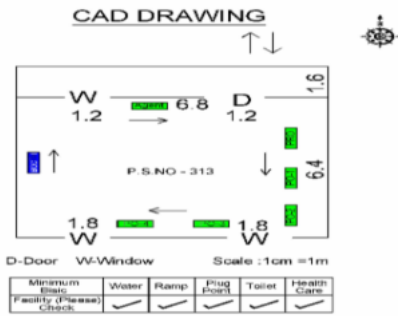

Google Map View

Polling Station Building Front View

Polling Station Front View

Cad View

Key MAP View

1 பெயர் : கருப்புசாமி தந்தை பெயர்: பெருமாள் வீட்டு எண் : 1-1 வயது : 64 பாலினம் : ஆண்	KLS1785633 Photo is available	2 பெயர் : மீனாட்சி கணவர் பெயர்: முருகேஷ் வீட்டு எண் : 1-1-1 வயது : 28 பாலினம் : பெண்	XTU1205186 Photo is available	3 பெயர் : அமமாசி தந்தை பெயர்: அங்கமுத்துகவுண்டர் வீட்டு எண் : 1-2-1 வயது : 71 பாலினம் : ஆண்	XTU0771527 Photo is available
4 பெயர் : சின்னம்மாள் கணவர் பெயர்: அமமாசி வீட்டு எண் : 1-2-1 வயது : 66 பாலினம் : பெண்	XTU0771535 Photo is available	5 பெயர் : சுப்பிரமணி தந்தை பெயர்: அங்கமுத்துகவுண்டர் வீட்டு எண் : 1-2-1 வயது : 47 பாலினம் : ஆண்	XTU0771543 Photo is available	6 பெயர் : அகல்யா கணவர் பெயர்: சுப்ரமணி வீட்டு எண் : 1/2-1 வயது : 34 பாலினம் : பெண்	XTU2072080 Photo is available
7 பெயர் : சீரங்கன் தந்தை பெயர்: ராமர் வீட்டு எண் : 1-4 வயது : 76 பாலினம் : ஆண்	XTU1923713 Photo is available	8 பெயர் : அலமேலு கணவர் பெயர்: பெரியசாமி வீட்டு எண் : 1-4 வயது : 45 பாலினம் : பெண்	KLS1786722 Photo is available	9 பெயர் : வசந்தகுமார் தந்தை பெயர்: பெரியசாமி வீட்டு எண் : 1/4 வயது : 25 பாலினம் : ஆண்	XTU2194710 Photo is available
10 பெயர் : பிரவீன்குமார் தந்தை பெயர்: பெரியசாமி வீட்டு எண் : 1/4 வயது : 23 பாலினம் : ஆண்	XTU2194561 Photo is available	11 பெயர் : ஜோதி தந்தை பெயர்: கணேசன் வீட்டு எண் : 1-5 வயது : 37 பாலினம் : ஆண்	XTU0095851 Photo is available	12 பெயர் : கந்தசாமி தந்தை பெயர்: அய்யாவு வீட்டு எண் : 1/5-2 வயது : 49 பாலினம் : ஆண்	KLS2284875 Photo is available
13 பெயர் : சுமதி கணவர் பெயர்: கந்தசாமி வீட்டு எண் : 1/5-2 வயது : 39 பாலினம் : பெண்	KLS3678885 Photo is available	14 பெயர் : சரண்யா ச கணவர் பெயர்: கோபி எஸ் வீட்டு எண் : 1/5-5 வயது : 21 பாலினம் : பெண்	XTU2388932 Photo is available	15 பெயர் : பழனி இதரர் பெயர்: பெரியண்ணன் வீட்டு எண் : 1-7 வயது : 73 பாலினம் : ஆண்	XTU1923721 Photo is available
16 பெயர் : நாகமாணிக்கம் தந்தை பெயர்: சுப்பரமணி வீட்டு எண் : 1-7-1 வயது : 74 பாலினம் : ஆண்	XTU0771576 Photo is available	17 பெயர் : ஓபுலட்சுமி கணவர் பெயர்: நாகமாணிக்கம் வீட்டு எண் : 1-7-1 வயது : 72 பாலினம் : பெண்	XTU0771568 Photo is available	18 பெயர் : சரவணன் தந்தை பெயர்: நாகமாணிக்கம் வீட்டு எண் : 1-7-3 வயது : 46 பாலினம் : ஆண்	XTU0771600 Photo is available
19 பெயர் : ஓபுலட்சுமி கணவர் பெயர்: சரவணன் வீட்டு எண் : 1-7-3 வயது : 42 பாலினம் : பெண்	XTU0771618 Photo is available	20 பெயர் : மௌனிகா ச தந்தை பெயர்: சரவணன் வீட்டு எண் : 1-7-3 வயது : 21 பாலினம் : பெண்	XTU2513018 Photo is available	21 பெயர் : பிரேமா சி தந்தை பெயர்: கந்தசாமி வீட்டு எண் : 1/7-7 வயது : 35 பாலினம் : பெண்	XTU2403814 Photo is available
22 பெயர் : வரதராஜன் தொ தந்தை பெயர்: தலூட்டண்ண செட்டியார் வீட்டு எண் : 1/7-9 வயது : 58 பாலினம் : ஆண்	XTU2396919 Photo is available	23 பெயர் : சாவித்திரி வ கணவர் பெயர்: வரதராஜன் வீட்டு எண் : 1/7-9 வயது : 52 பாலினம் : பெண்	XTU2359867 Photo is available	24 பெயர் : பரத் வ தந்தை பெயர்: வரதராஜன் வீட்டு எண் : 1/7-9 வயது : 25 பாலினம் : ஆண்	XTU2359875 Photo is available
25 பெயர் : வெங்கடாசலம் இதரர் பெயர்: குப்பநாடார் வீட்டு எண் : 1-8 வயது : 76 பாலினம் : ஆண்	XTU1923747 Photo is available	26 பெயர் : லட்சுமி கணவர் பெயர்: வெங்கடாசலம் வீட்டு எண் : 1-8 வயது : 71 பாலினம் : பெண்	XTU1923754 Photo is available	27 பெயர் : ருக்குமணி கணவர் பெயர்: வெங்கடாசலம் வீட்டு எண் : 1-8 வயது : 66 பாலினம் : பெண்	XTU1923762 Photo is available
28 பெயர் : முருகன் இதரர் பெயர்: வெங்கடாசலம் வீட்டு எண் : 1-8 வயது : 50 பாலினம் : ஆண்	XTU1923770 Photo is available	29 பெயர் : கண்ணன் தந்தை பெயர்: வெங்கடாசலம் வீட்டு எண் : 1-8 வயது : 48 பாலினம் : ஆண்	KLS1041623 Photo is available	30 பெயர் : பிரபு தந்தை பெயர்: வெங்கடாசலம் வீட்டு எண் : 1-8 வயது : 36 பாலினம் : ஆண்	XTU0150565 Photo is available