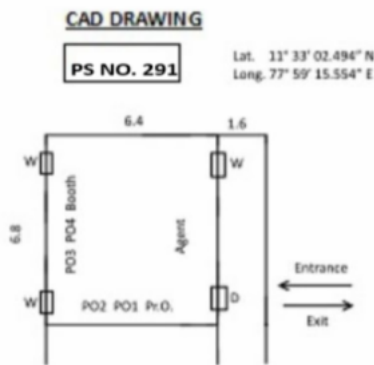

Google Map View

Polling Station Building Front View

Polling Station Front View

Cad View

Key MAP View

1	XTU0666537	பெயர் : ராதா கணவர் பெயர் : வேலாயுதம் வீட்டு எண் : 1-19-1 வயது : 38 பாலினம் : பெண்	Photo is available	2	XTU0454009	பெயர் : திலகா தந்தை பெயர் : மாது வீட்டு எண் : 1-24 வயது : 35 பாலினம் : பெண்	Photo is available	3	XTU0575779	பெயர் : குமரேசன் தந்தை பெயர் : கணேசன் வீட்டு எண் : 1-42 வயது : 50 பாலினம் : ஆண்	Photo is available
4	XTU0575761	பெயர் : சரிதா கணவர் பெயர் : குமரேசன் வீட்டு எண் : 1-42 வயது : 42 பாலினம் : பெண்	Photo is available	5	XTU2185205	பெயர் : பிரதீஷா கணவர் பெயர் : விவேக் கண்ணன் வீட்டு எண் : 1/86 வயது : 29 பாலினம் : பெண்	Photo is available	6	XTU2282846	பெயர் : சாந்தினி கணவர் பெயர் : விக்ரமன் வீட்டு எண் : 1/91-சி வயது : 35 பாலினம் : பெண்	Photo is available
7	XTU2514024	பெயர் : அன்பரசன் ஆ தந்தை பெயர் : ஆறுமுகம் கு வீட்டு எண் : 1/287-15 வயது : 20 பாலினம் : ஆண்	Photo is available	8	XTU2185296	பெயர் : சண்முகப்ரியா கணவர் பெயர் : நந்த குமார் வீட்டு எண் : 1/308 வயது : 28 பாலினம் : பெண்	Photo is available	9	XTU0772020	பெயர் : வெங்கடேசன் தந்தை பெயர் : சீரங்கன் வீட்டு எண் : 2 வயது : 62 பாலினம் : ஆண்	Photo is available
10	XTU1086487	பெயர் : மகேஸ்வரன் தந்தை பெயர் : கந்தையன் வீட்டு எண் : 2 வயது : 57 பாலினம் : ஆண்	Photo is available	11	XTU0772012	பெயர் : பாப்பாத்தி கணவர் பெயர் : வெங்கடேசன் வீட்டு எண் : 2 வயது : 54 பாலினம் : பெண்	Photo is available	12	XTU0772046	பெயர் : நீலாவதி கணவர் பெயர் : பாலகிருஷ்ணன் வீட்டு எண் : 2 வயது : 52 பாலினம் : பெண்	Photo is available
13	XTU0772079	பெயர் : மீனா தந்தை பெயர் : சிங்காரவேல் வீட்டு எண் : 2 வயது : 30 பாலினம் : பெண்	Photo is available	14	XTU0772111	பெயர் : பவித்ரா தந்தை பெயர் : மாரியப்பன் வீட்டு எண் : 2 வயது : 30 பாலினம் : பெண்	Photo is available	15	XTU2473148	பெயர் : மணிகண்டன் செ தந்தை பெயர் : செந்தில் வீட்டு எண் : 2 வயது : 29 பாலினம் : ஆண்	Photo is available
16	XTU2110187	பெயர் : ஆனந்த் தந்தை பெயர் : முருகன் வீட்டு எண் : 2-1/2,பெரியபூசாரிகாடு வயது : 26 பாலினம் : ஆண்	Photo is available	17	XTU0814913	பெயர் : லோகநாதன் தந்தை பெயர் : அன்புமணி வீட்டு எண் : 2-05 வயது : 30 பாலினம் : ஆண்	Photo is available	18	XTU0814798	பெயர் : சத்யா தந்தை பெயர் : மன்னார் வீட்டு எண் : 2-6 வயது : 32 பாலினம் : பெண்	Photo is available
19	XTU2097301	பெயர் : செளந்தர்யா தாயின் பெயர் : வாணி வீட்டு எண் : 2/6 வயது : 24 பாலினம் : பெண்	Photo is available	20	XTU0151175	பெயர் : சரவணன் தந்தை பெயர் : பழனிசாமி வீட்டு எண் : 2-6-2 வயது : 36 பாலினம் : ஆண்	Photo is available	21	XTU1264795	பெயர் : விக்னேஷ் தந்தை பெயர் : வேலாயுதம் வீட்டு எண் : 2/6-2 வயது : 25 பாலினம் : ஆண்	Photo is available
22	XTU1951581	பெயர் : ராசேந்திரன் தந்தை பெயர் : வீரப்பிள்ளை வீட்டு எண் : 2-7 வயது : 67 பாலினம் : ஆண்	Photo is available	23	XTU1951599	பெயர் : மல்லிகா கணவர் பெயர் : ராசேந்திரன் வீட்டு எண் : 2-7 வயது : 63 பாலினம் : பெண்	Photo is available	24	XTU1951607	பெயர் : கொடிமலர் கணவர் பெயர் : ரகு வீட்டு எண் : 2-7 வயது : 57 பாலினம் : பெண்	Photo is available
25	XTU1951615	பெயர் : ரகு தந்தை பெயர் : ஆறுமுகப்பிள்ளை வீட்டு எண் : 2-7 வயது : 53 பாலினம் : ஆண்	Photo is available	26	XTU0575787	பெயர் : மகேஸ்வரி கணவர் பெயர் : ராஜேந்திரன் வீட்டு எண் : 2-7 வயது : 35 பாலினம் : பெண்	Photo is available	27	XTU2257053	பெயர் : லோகேஸ்வரன் தந்தை பெயர் : அசோக் வீட்டு எண் : 2/7 வயது : 23 பாலினம் : ஆண்	Photo is available
28	XTU1951623	பெயர் : மாது தந்தை பெயர் : சீனிவாசன் வீட்டு எண் : 2-8 வயது : 58 பாலினம் : ஆண்	Photo is available	29	XTU0215814	பெயர் : பிரேம்குமார் தந்தை பெயர் : மாது வீட்டு எண் : 2-8 வயது : 35 பாலினம் : ஆண்	Photo is available	30	KLS3648250	பெயர் : மலர்கொடி கணவர் பெயர் : மாணிக்கம் வீட்டு எண் : 2-9 வயது : 59 பாலினம் : பெண்	Photo is available