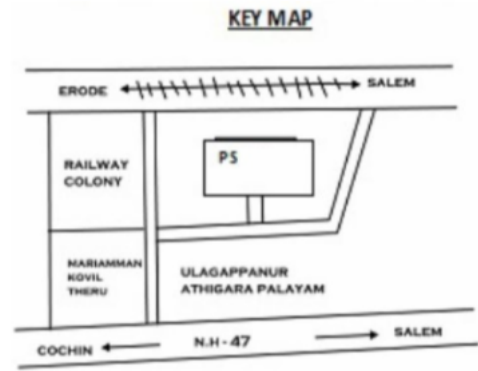

Google Map View

Polling Station Building Front View

Polling Station Front View

Cad View

Key MAP View

1	XTU0666537	பெயர் : ராதா கணவர் பெயர் : வேலாயுதம் வீட்டு எண் : 1-19-1 வயது : 38 பாலினம் : பெண்	Photo is available	2	XTU0454009	பெயர் : திலகா தந்தை பெயர் : மாது வீட்டு எண் : 1-24 வயது : 35 பாலினம் : பெண்	Photo is available	3	XTU0575779	பெயர் : குமரேசன் தந்தை பெயர் : கணேசன் வீட்டு எண் : 1-42 வயது : 50 பாலினம் : ஆண்	Photo is available
4	XTU0575761	பெயர் : சரிதா கணவர் பெயர் : குமரேசன் வீட்டு எண் : 1-42 வயது : 42 பாலினம் : பெண்	Photo is available	5	XTU2185205	பெயர் : பிரதீஷா கணவர் பெயர் : விவேக் கண்ணன் வீட்டு எண் : 1/86 வயது : 29 பாலினம் : பெண்	Photo is available	6	XTU2282846	பெயர் : சாந்தினி கணவர் பெயர் : விக்ரமன் வீட்டு எண் : 1/91-சி வயது : 35 பாலினம் : பெண்	Photo is available
7	XTU2514024	பெயர் : அன்பரசன் ஆ தந்தை பெயர் : ஆறுமுகம் கு வீட்டு எண் : 1/287-15 வயது : 20 பாலினம் : ஆண்	Photo is available	8	XTU2185296	பெயர் : சண்முகப்ரியா கணவர் பெயர் : நந்த குமார் வீட்டு எண் : 1/308 வயது : 28 பாலினம் : பெண்	Photo is available	9	XTU0772020	பெயர் : வெங்கடேசன் தந்தை பெயர் : சீரங்கன் வீட்டு எண் : 2 வயது : 62 பாலினம் : ஆண்	Photo is available
10	XTU1086487	பெயர் : மகேஸ்வரன் தந்தை பெயர் : கந்தையன் வீட்டு எண் : 2 வயது : 57 பாலினம் : ஆண்	Photo is available	11	XTU0772012	பெயர் : பாப்பாத்தி கணவர் பெயர் : வெங்கடேசன் வீட்டு எண் : 2 வயது : 54 பாலினம் : பெண்	Photo is available	12	XTU0772046	பெயர் : நீலாவதி கணவர் பெயர் : பாலகிருஷ்ணன் வீட்டு எண் : 2 வயது : 52 பாலினம் : பெண்	Photo is available
13	XTU0772079	பெயர் : மீனா தந்தை பெயர் : சிங்காரவேல் வீட்டு எண் : 2 வயது : 30 பாலினம் : பெண்	Photo is available	14	XTU0772111	பெயர் : பவித்ரா தந்தை பெயர் : மாரியப்பன் வீட்டு எண் : 2 வயது : 30 பாலினம் : பெண்	Photo is available	15	XTU2473148	பெயர் : மணிகண்டன் செ தந்தை பெயர் : செந்தில் வீட்டு எண் : 2 வயது : 29 பாலினம் : ஆண்	Photo is available
16	XTU2110187	பெயர் : ஆனந்த் தந்தை பெயர் : முருகன் வீட்டு எண் : 2-1/2,பெரியபூசாரிகாடு வயது : 26 பாலினம் : ஆண்	Photo is available	17	XTU0814913	பெயர் : லோகநாதன் தந்தை பெயர் : அன்புமணி வீட்டு எண் : 2-05 வயது : 30 பாலினம் : ஆண்	Photo is available	18	XTU0814798	பெயர் : சத்யா தந்தை பெயர் : மன்னார் வீட்டு எண் : 2-6 வயது : 32 பாலினம் : பெண்	Photo is available
19	XTU2097301	பெயர் : செளந்தர்யா தாயின் பெயர் : வாணி வீட்டு எண் : 2/6 வயது : 24 பாலினம் : பெண்	Photo is available	20	XTU0151175	பெயர் : சரவணன் தந்தை பெயர் : பழனிசாமி வீட்டு எண் : 2-6-2 வயது : 36 பாலினம் : ஆண்	Photo is available	21	XTU1264795	பெயர் : விக்னேஷ் தந்தை பெயர் : வேலாயுதம் வீட்டு எண் : 2/6-2 வயது : 25 பாலினம் : ஆண்	Photo is available
22	XTU1951581	பெயர் : ராசேந்திரன் தந்தை பெயர் : வீரப்பிள்ளை வீட்டு எண் : 2-7 வயது : 67 பாலினம் : ஆண்	Photo is available	23	XTU1951599	பெயர் : மல்லிகா கணவர் பெயர் : ராசேந்திரன் வீட்டு எண் : 2-7 வயது : 63 பாலினம் : பெண்	Photo is available	24	XTU1951607	பெயர் : கொடிமலர் கணவர் பெயர் : ரகு வீட்டு எண் : 2-7 வயது : 57 பாலினம் : பெண்	Photo is available
25	XTU1951615	பெயர் : ரகு தந்தை பெயர் : ஆறுமுகப்பிள்ளை வீட்டு எண் : 2-7 வயது : 53 பாலினம் : ஆண்	Photo is available	26	XTU0575787	பெயர் : மகேஸ்வரி கணவர் பெயர் : ராஜேந்திரன் வீட்டு எண் : 2-7 வயது : 35 பாலினம் : பெண்	Photo is available	27	XTU2257053	பெயர் : லோகேஸ்வரன் தந்தை பெயர் : அசோக் வீட்டு எண் : 2/7 வயது : 23 பாலினம் : ஆண்	Photo is available
28	XTU1951623	பெயர் : மாது தந்தை பெயர் : சீனிவாசன் வீட்டு எண் : 2-8 வயது : 58 பாலினம் : ஆண்	Photo is available	29	XTU0215814	பெயர் : பிரேம்குமார் தந்தை பெயர் : மாது வீட்டு எண் : 2-8 வயது : 35 பாலினம் : ஆண்	Photo is available	30	KLS3648250	பெயர் : மலர்கொடி கணவர் பெயர் : மாணிக்கம் வீட்டு எண் : 2-9 வயது : 59 பாலினம் : பெண்	Photo is available