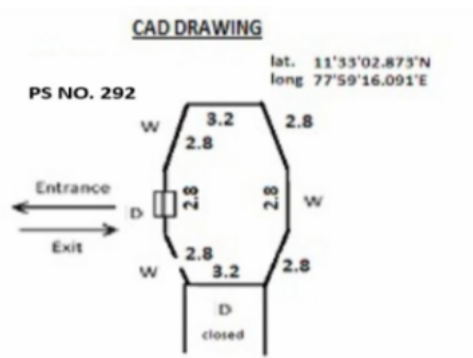

Google Map View

Polling Station Building Front View

Polling Station Front View

Cad View

Key MAP View

1	XTU1035567	பெயர் : மதன் தந்தை பெயர்: மாதேஸ்வரன் வீட்டு எண் : 1-2 வயது : 29 பாலினம் : ஆண்	Photo is available	2	XTU2344786	பெயர் : யோகலட்சுமி தந்தை பெயர்: ரஜினி வீட்டு எண் : 1/136 வயது : 22 பாலினம் : பெண்	Photo is available	3	IYE0686576	பெயர் : மோகனா கணவர் பெயர்: பாஸ்கரன் வீட்டு எண் : 1/320 பழைய சந்தைப்பேட்டை ரோடு வயது : 62 பாலினம் : பெண்	Photo is available
4	XTU2097400	பெயர் : கோமதி கணவர் பெயர்: டேவிட் வீட்டு எண் : 1/325 வயது : 27 பாலினம் : பெண்	Photo is available	5	XTU0919480	பெயர் : ஆறுமுகம் தந்தை பெயர்: மாரியபிள்ளை வீட்டு எண் : 2 வயது : 70 பாலினம் : ஆண்	Photo is available	6	XTU2120186	பெயர் : பெரியசாமி தந்தை பெயர்: வெங்கடாசலம்பிள்ளை வீட்டு எண் : 2/1 வயது : 66 பாலினம் : ஆண்	Photo is available
7	XTU2120178	பெயர் : மாதேஸ்வரி கணவர் பெயர்: பெரியசாமி வீட்டு எண் : 2/1 வயது : 55 பாலினம் : பெண்	Photo is available	8	XTU0876714	பெயர் : கோகுல் தந்தை பெயர்: ஜோதி வீட்டு எண் : 2-134 வயது : 29 பாலினம் : ஆண்	Photo is available	9	XTU1056258	பெயர் : பருவதம் கணவர் பெயர்: சுப்பரமணி வீட்டு எண் : 2-225 வயது : 75 பாலினம் : பெண்	Photo is available
10	XTU0978403	பெயர் : முருகதாஸ் தந்தை பெயர்: சுப்பரமணியப்பிள்ளை வீட்டு எண் : 2-225 வயது : 49 பாலினம் : ஆண்	Photo is available	11	KLS3601010	பெயர் : ராஜேந்திரன் தந்தை பெயர்: பொன்னுசாமி வீட்டு எண் : 2-227 வயது : 67 பாலினம் : ஆண்	Photo is available	12	KLS1782754	பெயர் : லலிதா கணவர் பெயர்: தேவதாஸ் வீட்டு எண் : 2-229 வயது : 59 பாலினம் : பெண்	Photo is available
13	XTU1117910	பெயர் : கீர்த்தி தந்தை பெயர்: சீனிவாசன் வீட்டு எண் : 2-243 வயது : 27 பாலினம் : பெண்	Photo is available	R 14	XTU240590	பெயர் : ஜனனி தாயின் பெயர்: சுமதி வீட்டு எண் : 2/243 வயது : 22 பாலினம் : பெண்	Photo is available	15	XTU1136076	பெயர் : இன்பவள்ளி தந்தை பெயர்: சுப்பரமணி வீட்டு எண் : 2-255 வயது : 40 பாலினம் : பெண்	Photo is available
16	XTU2396927	பெயர் : நிஷாந்த் ர க தந்தை பெயர்: கந்தசாமி வீட்டு எண் : 2/262 வயது : 20 பாலினம் : ஆண்	Photo is available	17	KLS1786227	பெயர் : சங்கீதா தாயின் பெயர்: சாம்பசிவம் வீட்டு எண் : 2-269-1 வயது : 45 பாலினம் : பெண்	Photo is available	18	XTU2348944	பெயர் : தேஜஸ்வினி ரா தந்தை பெயர்: ராம்குமார் வீட்டு எண் : 2-322/1-122 வயது : 24 பாலினம் : பெண்	Photo is available
19	XTU1959469	பெயர் : பழனிசாமி தந்தை பெயர்: கருப்பண்ணகவுண்டர் வீட்டு எண் : 3-2 வயது : 63 பாலினம் : ஆண்	Photo is available	20	KLS1787654	பெயர் : ஜெகஜோதி கணவர் பெயர்: பழனிசாமி வீட்டு எண் : 3-2 வயது : 58 பாலினம் : பெண்	Photo is available	21	XTU0217505	பெயர் : பூபதி தந்தை பெயர்: பாலுசாமி வீட்டு எண் : 3-5 வயது : 52 பாலினம் : ஆண்	Photo is available
22	XTU2098036	பெயர் : தீபிகா தந்தை பெயர்: பூபதி வீட்டு எண் : 3/5 வயது : 24 பாலினம் : பெண்	Photo is available	23	XTU2329605	பெயர் : சினேகா பூ தந்தை பெயர்: பூபதி வீட்டு எண் : 3/5 வயது : 21 பாலினம் : பெண்	Photo is available	24	XTU1056332	பெயர் : பிரபு தந்தை பெயர்: பாலாஜி வீட்டு எண் : 3-9 வயது : 28 பாலினம் : ஆண்	Photo is available
25	XTU2097699	பெயர் : மணிகண்டன் தந்தை பெயர்: செல்வகுமார் வீட்டு எண் : 3/13 வயது : 26 பாலினம் : ஆண்	Photo is available	26	XTU0814780	பெயர் : உமா கணவர் பெயர்: பிரபு வீட்டு எண் : 3-14 வயது : 42 பாலினம் : பெண்	Photo is available	27	XTU1035575	பெயர் : சரவணன் தந்தை பெயர்: ராஜா வீட்டு எண் : 3-17-2 வயது : 28 பாலினம் : ஆண்	Photo is available
28	XTU1227057	பெயர் : விஷ்ணுபிரீதி தந்தை பெயர்: மணிமாறன் வீட்டு எண் : 3/20 வயது : 25 பாலினம் : பெண்	Photo is available	29	XTU1959485	பெயர் : சரசு கணவர் பெயர்: முத்துகவுண்டர் வீட்டு எண் : 3-22 வயது : 55 பாலினம் : பெண்	Photo is available	30	XTU1959493	பெயர் : வேலு தந்தை பெயர்: முத்து வீட்டு எண் : 3-22 வயது : 53 பாலினம் : ஆண்	Photo is available