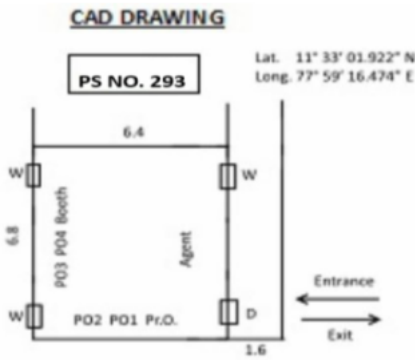

Google Map View

Polling Station Building Front View

Polling Station Front View

Cad View

Key MAP View

1 பெயர் : பாலசுப்ரமணியம் தந்தை பெயர்: சீரங்கன் வீட்டு எண் : 1 வயது : 42 பாலினம் : ஆண்	XTU0440743 Photo is available	2 பெயர் : சிவராஜ் தாயின் பெயர்: மாது வீட்டு எண் : 1/54-1 வயது : 39 பாலினம் : ஆண்	KLS2806818 Photo is available	3 பெயர் : ஜெயந்தி கணவர் பெயர்: சிங்காரவேல் வீட்டு எண் : 1/103-5 வயது : 41 பாலினம் : பெண்	KLS1592849 Photo is available
4 பெயர் : சிங்காரவேல் தந்தை பெயர்: மாணிக்கம் வீட்டு எண் : 1/301-5 வயது : 54 பாலினம் : ஆண்	KLS1592864 Photo is available	5 பெயர் : வசந்த் பிரபாகரன் தந்தை பெயர்: சீனிவாசன் வீட்டு எண் : 2-243 வயது : 33 பாலினம் : ஆண்	XTU0440594 Photo is available	6 பெயர் : பிரகதீஸ்வரன் தந்தை பெயர்: பாலாஜி வீட்டு எண் : 3/103 வயது : 24 பாலினம் : ஆண்	XTU2190353 Photo is available
S 7 பெயர் : மாலிக்கான் தந்தை பெயர்: பாநுக் வீட்டு எண் : 3-203-15 வயது : 52 பாலினம் : ஆண்	XTU0584615 Photo is available	S 8 பெயர் : இஸ்திகா கணவர் பெயர்: மாலிக்கான் வீட்டு எண் : 3-203-15 வயது : 45 பாலினம் : பெண்	KLS2806891 Photo is available	S 9 பெயர் : அபித் ஹுசைன் தந்தை பெயர்: மாலிக்கான் வீட்டு எண் : 3/203-15 வயது : 25 பாலினம் : ஆண்	XTU2096188 Photo is available
10 பெயர் : ராஜேந்திரன் தந்தை பெயர்: பெரியசாமி பிள்ளை வீட்டு எண் : 4 வயது : 70 பாலினம் : ஆண்	XTU1959741 Photo is available	11 பெயர் : விஜயா கணவர் பெயர்: ராஜேந்திரன் வீட்டு எண் : 4 வயது : 69 பாலினம் : பெண்	XTU1959758 Photo is available	12 பெயர் : அருண்மொழி கணவர் பெயர்: ரவி வீட்டு எண் : 4 வயது : 60 பாலினம் : பெண்	XTU0240440 Photo is available
13 பெயர் : பிரபு தந்தை பெயர்: ராஜேந்திரன் வீட்டு எண் : 4 வயது : 43 பாலினம் : ஆண்	KLS1059229 Photo is available	14 பெயர் : கோகுல் தந்தை பெயர்: ராஜேந்திரன் வீட்டு எண் : 4 வயது : 33 பாலினம் : ஆண்	XTU0772228 Photo is available	15 பெயர் : அகல்யா தந்தை பெயர்: மாது வீட்டு எண் : 4 வயது : 32 பாலினம் : பெண்	XTU0772285 Photo is available
16 பெயர் : சுகுமார் தந்தை பெயர்: ராஜகோபால் வீட்டு எண் : 4 வயது : 31 பாலினம் : ஆண்	XTU0772335 Photo is available	17 பெயர் : குணசீலன் தந்தை பெயர்: ராஜகோபால் வீட்டு எண் : 4 வயது : 30 பாலினம் : ஆண்	XTU0772251 Photo is available	18 பெயர் : கமலம் கணவர் பெயர்: காசி வீட்டு எண் : 4-1 வயது : 51 பாலினம் : பெண்	XTU1959766 Photo is available
19 பெயர் : மணிகண்டன் தந்தை பெயர்: காசி வீட்டு எண் : 4-1 வயது : 34 பாலினம் : ஆண்	XTU0666958 Photo is available	20 பெயர் : துளசிமணி கணவர் பெயர்: மணிகண்டன் வீட்டு எண் : 4-01 வயது : 29 பாலினம் : பெண்	XTU0814921 Photo is available	21 பெயர் : கவின்பிரசாத் மோகன் தந்தை பெயர்: மோகன் வீட்டு எண் : 4-1B5 வயது : 35 பாலினம் : ஆண்	XTU0151712 Photo is available
22 பெயர் : ராஜா தாயின் பெயர்: மாதம்மாள் வீட்டு எண் : 4-2 வயது : 43 பாலினம் : ஆண்	KLS1783000 Photo is available	23 பெயர் : முத்துலட்சுமி கணவர் பெயர்: ராஜா வீட்டு எண் : 4-4 வயது : 41 பாலினம் : பெண்	XTU0240390 Photo is available	24 பெயர் : செல்லம்மாள் கணவர் பெயர்: நடேசன் வீட்டு எண் : 4-5 வயது : 66 பாலினம் : பெண்	XTU1959790 Photo is available
25 பெயர் : குழந்தைவேல் தந்தை பெயர்: நடேசன் வீட்டு எண் : 4-5 வயது : 47 பாலினம் : ஆண்	KLS1785799 Photo is available	26 பெயர் : முத்தம்மாள் கணவர் பெயர்: குழந்தைவேல் வீட்டு எண் : 4-5 வயது : 43 பாலினம் : பெண்	KLS1783166 Photo is available	27 பெயர் : நவீன் கு தந்தை பெயர்: குழந்தைவேல் வீட்டு எண் : 4/5 வயது : 22 பாலினம் : ஆண்	XTU2414753 Photo is available
28 பெயர் : ராஜகோபால் தந்தை பெயர்: காளியப்பன் வீட்டு எண் : 4-7 வயது : 52 பாலினம் : ஆண்	XTU1959808 Photo is available	29 பெயர் : சத்யா தந்தை பெயர்: சக்திவேல் வீட்டு எண் : 4-7 வயது : 40 பாலினம் : பெண்	XTU0919746 Photo is available	30 பெயர் : தியாகராஜ் நா தாயின் பெயர்: சத்யா வீட்டு எண் : 4-7 வயது : 30 பாலினம் : ஆண்	XTU2317972 Photo is available