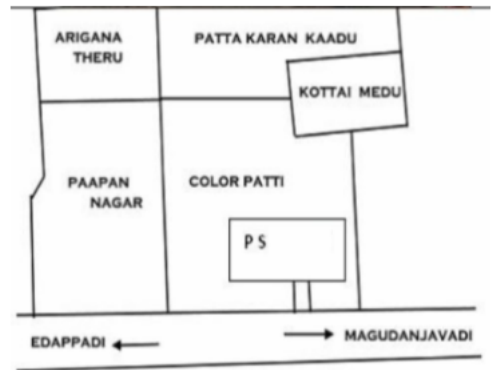

Google Map View

Polling Station Building Front View

Polling Station Front View

Cad View

Key MAP View

1 பெயர் : தினேஷ்குமார் தந்தை பெயர்: கிருஷ்ணன் வீட்டு எண் : 1 வயது : 32 பாலினம் : ஆண்	XTU0576553	Photo is available	2 பெயர் : மனுபரதன் தந்தை பெயர்: சுகுமார் வீட்டு எண் : 1/5 வயது : 20 பாலினம் : ஆண்	XTU2386951	Photo is available	3 பெயர் : அருள் தந்தை பெயர்: நாராயணநாடார் வீட்டு எண் : 1-75 வயது : 40 பாலினம் : ஆண்	XTU0216259	Photo is available
4 பெயர் : தனலட்சுமி கணவர் பெயர்: அருள் வீட்டு எண் : 1/75-29 வயது : 25 பாலினம் : பெண்	XTU2352599	Photo is available	5 பெயர் : சிவா தந்தை பெயர்: செல்வம் வீட்டு எண் : 1-76 வயது : 29 பாலினம் : ஆண்	XTU1035708	Photo is available	6 பெயர் : மோகன்ராஜ் தந்தை பெயர்: சித்தன் வீட்டு எண் : 1-109 வயது : 30 பாலினம் : ஆண்	XTU0877035	Photo is available
7 பெயர் : கலைசெல்வி கணவர் பெயர்: குமரசாமி ராஜா வீட்டு எண் : 2-235 வயது : 42 பாலினம் : பெண்	XTU0454330	Photo is available	8 பெயர் : பாலுசாமி தந்தை பெயர்: மரகதவேல் வீட்டு எண் : 3-142 வயது : 29 பாலினம் : ஆண்	XTU0919936	Photo is available	9 பெயர் : மணிகண்டன் பரமானந்தம் தந்தை பெயர்: பரமானந்தம் வீட்டு எண் : 3/170-19 வயது : 36 பாலினம் : ஆண்	XTU0153478	Photo is available
10 பெயர் : சங்கரன் தந்தை பெயர்: ஆறுமுகம் வீட்டு எண் : 3-298-3 வயது : 61 பாலினம் : ஆண்	XTU1973007	Photo is available	11 பெயர் : கிருபாகரன் தந்தை பெயர்: சங்கரன் வீட்டு எண் : 3-298-3 வயது : 31 பாலினம் : ஆண்	XTU0772400	Photo is available	12 பெயர் : மணி கணவர் பெயர்: கந்தசாமி வீட்டு எண் : 4/91 வயது : 53 பாலினம் : பெண்	XTU2347227	Photo is available
13 பெயர் : மெய்யரசன் தந்தை பெயர்: சரவணன் வீட்டு எண் : 4/407 வயது : 31 பாலினம் : ஆண்	XTU0667303	Photo is available	14 பெயர் : ராஜ்குமார் தந்தை பெயர்: ஷாலு வீட்டு எண் : 4/504 வயது : 44 பாலினம் : ஆண்	NEI0878611	Photo is available	15 பெயர் : டெய்சிராணி மு கணவர் பெயர்: முருகன் வீட்டு எண் : 5 வயது : 57 பாலினம் : பெண்	XTU0772467	Photo is available
16 பெயர் : முருகன் தந்தை பெயர்: சிதம்பரம் வீட்டு எண் : 5 வயது : 56 பாலினம் : ஆண்	XTU0772475	Photo is available	17 பெயர் : கமலா கணவர் பெயர்: அத்தியண்ணன் வீட்டு எண் : 5 வயது : 51 பாலினம் : பெண்	XTU0772483	Photo is available	18 பெயர் : அத்தியண்ணன் தந்தை பெயர்: ராமசாமி வீட்டு எண் : 5 வயது : 51 பாலினம் : ஆண்	XTU0772491	Photo is available
19 பெயர் : ஆசைதம்பி தந்தை பெயர்: ஜோதி வீட்டு எண் : 5 வயது : 36 பாலினம் : ஆண்	XTU0772434	Photo is available	20 பெயர் : கங்காதேவி கணவர் பெயர்: வெங்கடாஜலம் வீட்டு எண் : 5 வயது : 34 பாலினம் : பெண்	XTU0772509	Photo is available	21 பெயர் : வெற்றிவேல் தந்தை பெயர்: முருகன் வீட்டு எண் : 5 வயது : 30 பாலினம் : ஆண்	XTU0772459	Photo is available
22 பெயர் : சுகுமார் தந்தை பெயர்: அருணாசலம் வீட்டு எண் : 5-1 வயது : 52 பாலினம் : ஆண்	XTU1973015	Photo is available	23 பெயர் : பிரசாந்த் தந்தை பெயர்: சுகுமார் வீட்டு எண் : 5/1 வயது : 22 பாலினம் : ஆண்	XTU2257988	Photo is available	24 பெயர் : பூங்கொடி கணவர் பெயர்: சாந்தரத்தினம் வீட்டு எண் : 5-2 வயது : 49 பாலினம் : பெண்	KLS1593193	Photo is available
25 பெயர் : தனலட்சுமி கணவர் பெயர்: முருகேசன் வீட்டு எண் : 5-2 வயது : 34 பாலினம் : பெண்	XTU0404798	Photo is available	26 பெயர் : பிரியா கணவர் பெயர்: பிரதீப்குமார் வீட்டு எண் : 5/2 வயது : 30 பாலினம் : பெண்	XTU2018620	Photo is available	27 பெயர் : பிரதீப்குமார் தந்தை பெயர்: சாந்தரத்தினம் வீட்டு எண் : 5-2 வயது : 29 பாலினம் : ஆண்	XTU0877084	Photo is available
28 பெயர் : ரகுபதி தந்தை பெயர்: சாந்தரத்தினம் வீட்டு எண் : 5-2 வயது : 28 பாலினம் : ஆண்	XTU1035666	Photo is available	29 பெயர் : சந்திரா கணவர் பெயர்: மாணிக்கவாசகம் வீட்டு எண் : 5-4 வயது : 66 பாலினம் : பெண்	XTU1973031	Photo is available	30 பெயர் : நடராஜன் தந்தை பெயர்: பெரியசாமி வீட்டு எண் : 5-5 வயது : 64 பாலினம் : ஆண்	XTU1973049	Photo is available