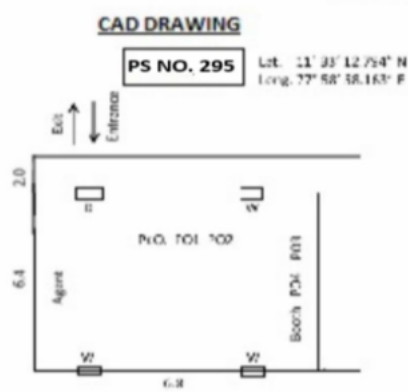

Google Map View

Polling Station Building Front View

Polling Station Front View

Cad View

Key MAP View

1 பெயர் : அஜீத் க தந்தை பெயர்: கணகராஜ் வீட்டு எண் : 1/164 அருந்ததியர் தெரு வயது : 24 பாலினம் : ஆண் Photo is available	XTU2444875	2 பெயர் : லோகநாதன் தந்தை பெயர்: மூர்த்தி வீட்டு எண் : 4-175 வயது : 35 பாலினம் : ஆண் Photo is available	XTU0454355	3 பெயர் : சண்முகஜோதி தந்தை பெயர்: அம்மாசி வீட்டு எண் : 5-125-7 வயது : 47 பாலினம் : ஆண் Photo is available	XTU1997113
4 பெயர் : சூதா கணவர் பெயர்: சண்முகஜோதி வீட்டு எண் : 5-125-7 வயது : 41 பாலினம் : பெண் Photo is available	KLS3567013	5 பெயர் : ரித்திகா தந்தை பெயர்: சேகர் வீட்டு எண் : 6/57 வயது : 26 பாலினம் : பெண் Photo is available	XTU2169829	6 பெயர் : பசுபதி தந்தை பெயர்: சேகர் வீட்டு எண் : 6/57 வயது : 24 பாலினம் : ஆண் Photo is available	XTU2170272
E2 7 பெயர் : பழனியம்மா கணவர் பெயர்: பழனி வீட்டு எண் : 7 வயது : 56 பாலினம் : பெண் Photo is available	XTU0773002	8 பெயர் : பிரியதர்ஷினி கணவர் பெயர்: கமலநாதன் வீட்டு எண் : 7 வயது : 45 பாலினம் : பெண் Photo is available	XTU0815183	9 பெயர் : செந்தில்குமார் தந்தை பெயர்: ஐங்கரன் வீட்டு எண் : 7 வயது : 33 பாலினம் : ஆண் Photo is available	XTU0772814
10 பெயர் : சுரேஷ் தந்தை பெயர்: செல்லமுத்து வீட்டு எண் : 7 வயது : 32 பாலினம் : ஆண் Photo is available	XTU0772996	11 பெயர் : விசாலினி தந்தை பெயர்: கருணாமூர்த்தி வீட்டு எண் : 7 வயது : 31 பாலினம் : பெண் Photo is available	XTU0772764	12 பெயர் : ராகினி தந்தை பெயர்: தனசேகரன் வீட்டு எண் : 7 வயது : 31 பாலினம் : பெண் Photo is available	XTU0772665
13 பெயர் : ஹரி கிருஷ்ணா தந்தை பெயர்: மாரிமுத்து வீட்டு எண் : 7 வயது : 30 பாலினம் : ஆண் Photo is available	XTU0772673	14 பெயர் : யுவராஜ் தந்தை பெயர்: விஜயகுமார் வீட்டு எண் : 7 வயது : 30 பாலினம் : ஆண் Photo is available	XTU0772988	15 பெயர் : ரத்தினம்மாள் கணவர் பெயர்: கந்தப்பன் வீட்டு எண் : 7-4 வயது : 62 பாலினம் : பெண் Photo is available	KLS1792837
16 பெயர் : காமராஜ் தந்தை பெயர்: செல்லமுத்து வீட்டு எண் : 7-4 வயது : 35 பாலினம் : ஆண் Photo is available	XTU0577205	17 பெயர் : சங்கீதா தந்தை பெயர்: காத்திகேயன் வீட்டு எண் : 7-4 வயது : 29 பாலினம் : பெண் Photo is available	XTU0920173	18 பெயர் : செல்லமுத்து தந்தை பெயர்: இருசாக்கவுண்டர் வீட்டு எண் : 7-5 வயது : 64 பாலினம் : ஆண் Photo is available	KLS1794734
19 பெயர் : பூங்கொடி கணவர் பெயர்: செல்லமுத்து வீட்டு எண் : 7-5 வயது : 56 பாலினம் : பெண் Photo is available	KLS1792456	20 பெயர் : தாரணி தந்தை பெயர்: வெங்கடேஷ் வீட்டு எண் : 7-5 வயது : 27 பாலினம் : பெண் Photo is available	XTU1136191	21 பெயர் : பாக்கியம் கணவர் பெயர்: ராமசாமி வீட்டு எண் : 7-5-4 வயது : 56 பாலினம் : பெண் Photo is available	HKR2818623
22 பெயர் : ரம்யா கணவர் பெயர்: சுரேஷ் வீட்டு எண் : 7/5-5 வயது : 24 பாலினம் : பெண் Photo is available	XTU2280014	23 பெயர் : தமிழ்செல்வி கணவர் பெயர்: தண்டபாணி வீட்டு எண் : 7-6 வயது : 53 பாலினம் : பெண் Photo is available	KLS1043926	24 பெயர் : செல்வி கணவர் பெயர்: மாதவன் வீட்டு எண் : 7-7 வயது : 59 பாலினம் : பெண் Photo is available	KLS1792357
25 பெயர் : கார்த்திகேயன் தந்தை பெயர்: மாதவன் வீட்டு எண் : 7-7 வயது : 38 பாலினம் : ஆண் Photo is available	XTU0440966	26 பெயர் : மேனகா தந்தை பெயர்: அசோக்குமார் வீட்டு எண் : 7/8பி வயது : 27 பாலினம் : பெண் Photo is available	XTU1157858	27 பெயர் : பாலாஜி தந்தை பெயர்: கந்தசாமி வீட்டு எண் : 7-9-11 வயது : 65 பாலினம் : ஆண் Photo is available	XTU1997139
28 பெயர் : வசந்தா கணவர் பெயர்: பெரியசாமி வீட்டு எண் : 7-10 வயது : 62 பாலினம் : பெண் Photo is available	XTU1997154	29 பெயர் : கோகிலா தந்தை பெயர்: பெரியசாமி வீட்டு எண் : 7-10 வயது : 43 பாலினம் : பெண் Photo is available	KLS2803542	30 பெயர் : சிவபுராணி தாயின் பெயர்: ராஜலிங்கம் வீட்டு எண் : 7/11 வயது : 26 பாலினம் : பெண் Photo is available	NIW2048056