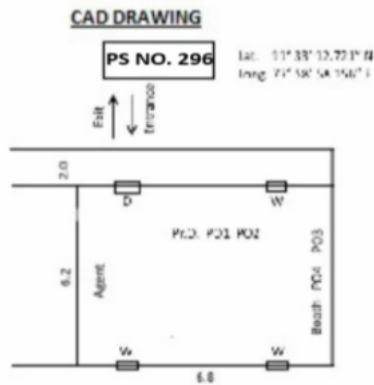

Google Map View

Polling Station Building Front View

Polling Station Front View

Cad View

Key MAP View

1 பெயர் : பழனியப்பன் தந்தை பெயர்: பெருமாள் வீட்டு எண் : 6-4-1 வயது : 67 பாலினம் : ஆண்	KLS1792779	Photo is available	2 பெயர் : பாப்பா கணவர் பெயர்: பழனியப்பன் வீட்டு எண் : 6-4-1 வயது : 59 பாலினம் : பெண்	KLS1793041	Photo is available	3 பெயர் : வெங்கடாசலம் தந்தை பெயர்: பழனியப்பன் வீட்டு எண் : 6-4-1 வயது : 45 பாலினம் : ஆண்	KLS1792977	Photo is available
4 பெயர் : விஜயகுமார் தந்தை பெயர்: பழனியப்பன் வீட்டு எண் : 6-4-1 வயது : 45 பாலினம் : ஆண்	KLS1792787	Photo is available	5 பெயர் : ராஜேஸ்வரி கணவர் பெயர்: விஜயகுமார் வீட்டு எண் : 6-4-1 வயது : 44 பாலினம் : பெண்	KLS1792753	Photo is available	6 பெயர் : மகேஸ்வரி கணவர் பெயர்: வெங்கடாசலம் வீட்டு எண் : 6-4-1 வயது : 43 பாலினம் : பெண்	KLS1793462	Photo is available
7 பெயர் : ரோனிஷா தந்தை பெயர்: வெங்கடாசலம் வீட்டு எண் : 6-4-1 வயது : 19 பாலினம் : பெண்	XTU2452597	Photo is available	8 பெயர் : சஞ்சய்ராஜ் தந்தை பெயர்: விஜயகுமார் வீட்டு எண் : 6-4-1 வயது : 19 பாலினம் : ஆண்	XTU2485837	Photo is available	9 பெயர் : மணி இதரர் பெயர்: மாதாயி வீட்டு எண் : 6-5 வயது : 49 பாலினம் : ஆண்	KLS1631308	Photo is available
10 பெயர் : மாதாயி கணவர் பெயர்: மணி வீட்டு எண் : 6-5 வயது : 49 பாலினம் : பெண்	KLS1631613	Photo is available	11 பெயர் : ராஜேஸ்வரி கணவர் பெயர்: மணி வீட்டு எண் : 6-5 வயது : 42 பாலினம் : பெண்	XTU0210419	Photo is available	12 பெயர் : ஜீவா தாயின் பெயர்: ராஜேஸ்வரி ரா வீட்டு எண் : 6-5 வயது : 22 பாலினம் : ஆண்	XTU2438273	Photo is available
13 பெயர் : சந்திரா கணவர் பெயர்: கருப்பண்ணன் வீட்டு எண் : 6-7 வயது : 51 பாலினம் : பெண்	KLS1793702	Photo is available	14 பெயர் : சிவம் தந்தை பெயர்: கருப்பண்ணன் வீட்டு எண் : 6-7 வயது : 23 பாலினம் : ஆண்	XTU2147791	Photo is available	#2 15 பெயர் : மஞ்சளா கணவர் பெயர்: கந்தசாமி வீட்டு எண் : 6-9 வயது : 57 பாலினம் : பெண்	KLS1660281	Photo is available
16 பெயர் : கந்தாயி கணவர் பெயர்: குஞ்சபையன் வீட்டு எண் : 6-9 வயது : 81 பாலினம் : பெண்	XTU1876358	Photo is available	# 17 பெயர் : பழனி தந்தை பெயர்: குஞ்சபையன் வீட்டு எண் : 6-9 வயது : 51 பாலினம் : ஆண்	KLS1660661	Photo is available	18 பெயர் : பவளக்கொடி கணவர் பெயர்: பழனி வீட்டு எண் : 6-9 வயது : 49 பாலினம் : பெண்	KLS1621184	Photo is available
# 19 பெயர் : அர்ச்சுனன் தந்தை பெயர்: குஞ்சபையன் வீட்டு எண் : 6-9 வயது : 49 பாலினம் : ஆண்	KLS1660331	Photo is available	# 20 பெயர் : ஈஸ்வரன் தந்தை பெயர்: குஞ்சபையன் வீட்டு எண் : 6-9 வயது : 40 பாலினம் : ஆண்	KLS1631217	Photo is available	21 பெயர் : ஹேமலதா கணவர் பெயர்: அர்ச்சுனன் வீட்டு எண் : 6-9 வயது : 38 பாலினம் : பெண்	XTU0240689	Photo is available
22 பெயர் : சண்முகப்பிரியா கணவர் பெயர்: ஈஸ்வரன் வீட்டு எண் : 6-9 வயது : 35 பாலினம் : பெண்	AWP0299495	Photo is available	23 பெயர் : யுவபிரசாத் தந்தை பெயர்: கந்தசாமி வீட்டு எண் : 6-9 வயது : 25 பாலினம் : ஆண்	XTU1234178	Photo is available	24 பெயர் : யுவபிரகாஷ் தந்தை பெயர்: கந்தசாமி வீட்டு எண் : 6-9 வயது : 23 பாலினம் : ஆண்	XTU2147742	Photo is available
25 பெயர் : மகாலட்சுமி தந்தை பெயர்: பழனி வீட்டு எண் : 6-9 வயது : 23 பாலினம் : பெண்	XTU2147163	Photo is available	26 பெயர் : கார்த்திக் தந்தை பெயர்: பழனி வீட்டு எண் : 6-9 வயது : 22 பாலினம் : ஆண்	XTU2441624	Photo is available	27 பெயர் : குமார் தந்தை பெயர்: சின்னக்கண்ணு வீட்டு எண் : 6-10 வயது : 50 பாலினம் : ஆண்	KLS1793835	Photo is available
28 பெயர் : விஜயலட்சுமி கணவர் பெயர்: குமார் வீட்டு எண் : 6-10 வயது : 48 பாலினம் : பெண்	KLS1631480	Photo is available	29 பெயர் : வரதராஜ் தந்தை பெயர்: சின்னபையன் வீட்டு எண் : 6-10 வயது : 46 பாலினம் : ஆண்	KLS1660349	Photo is available	30 பெயர் : நளினி கணவர் பெயர்: வரதராஜ் வீட்டு எண் : 6-10 வயது : 45 பாலினம் : பெண்	KLS1631340	Photo is available