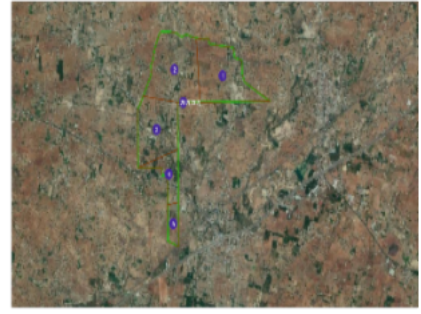

Google Map View