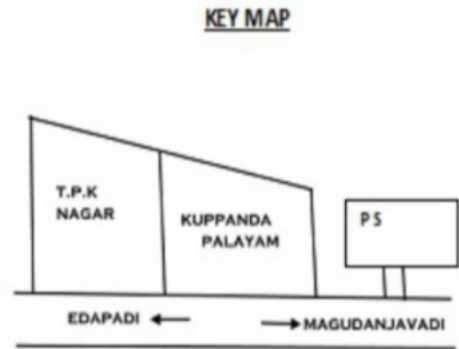

Google Map View

Polling Station Building Front View

Polling Station Front View

Cad View

Key MAP View

1 பெயர் : பழனியப்பன் தந்தை பெயர்: பெருமாள் வீட்டு எண் : 6-4-1 வயது : 67 பாலினம் : ஆண்	KLS1792779	Photo is available	2 பெயர் : பாப்பா கணவர் பெயர்: பழனியப்பன் வீட்டு எண் : 6-4-1 வயது : 59 பாலினம் : பெண்	KLS1793041	Photo is available	3 பெயர் : வெங்கடாசலம் தந்தை பெயர்: பழனியப்பன் வீட்டு எண் : 6-4-1 வயது : 45 பாலினம் : ஆண்	KLS1792977	Photo is available
4 பெயர் : விஜயகுமார் தந்தை பெயர்: பழனியப்பன் வீட்டு எண் : 6-4-1 வயது : 45 பாலினம் : ஆண்	KLS1792787	Photo is available	5 பெயர் : ராஜேஸ்வரி கணவர் பெயர்: விஜயகுமார் வீட்டு எண் : 6-4-1 வயது : 44 பாலினம் : பெண்	KLS1792753	Photo is available	6 பெயர் : மகேஸ்வரி கணவர் பெயர்: வெங்கடாசலம் வீட்டு எண் : 6-4-1 வயது : 43 பாலினம் : பெண்	KLS1793462	Photo is available
7 பெயர் : ரோனிஷா தந்தை பெயர்: வெங்கடாசலம் வீட்டு எண் : 6-4-1 வயது : 19 பாலினம் : பெண்	XTU2452597	Photo is available	8 பெயர் : சஞ்சய்ராஜ் தந்தை பெயர்: விஜயகுமார் வீட்டு எண் : 6-4-1 வயது : 19 பாலினம் : ஆண்	XTU2485837	Photo is available	9 பெயர் : மணி இதரர் பெயர்: மாதாயி வீட்டு எண் : 6-5 வயது : 49 பாலினம் : ஆண்	KLS1631308	Photo is available
10 பெயர் : மாதாயி கணவர் பெயர்: மணி வீட்டு எண் : 6-5 வயது : 49 பாலினம் : பெண்	KLS1631613	Photo is available	11 பெயர் : ராஜேஸ்வரி கணவர் பெயர்: மணி வீட்டு எண் : 6-5 வயது : 42 பாலினம் : பெண்	XTU0210419	Photo is available	12 பெயர் : ஜீவா தாயின் பெயர்: ராஜேஸ்வரி ரா வீட்டு எண் : 6-5 வயது : 22 பாலினம் : ஆண்	XTU2438273	Photo is available
13 பெயர் : சந்திரா கணவர் பெயர்: கருப்பண்ணன் வீட்டு எண் : 6-7 வயது : 51 பாலினம் : பெண்	KLS1793702	Photo is available	14 பெயர் : சிவம் தந்தை பெயர்: கருப்பண்ணன் வீட்டு எண் : 6-7 வயது : 23 பாலினம் : ஆண்	XTU2147791	Photo is available	#2 15 பெயர் : மஞ்சளா கணவர் பெயர்: கந்தசாமி வீட்டு எண் : 6-9 வயது : 57 பாலினம் : பெண்	KLS1660281	Photo is available
16 பெயர் : கந்தாயி கணவர் பெயர்: குஞ்சபையன் வீட்டு எண் : 6-9 வயது : 81 பாலினம் : பெண்	XTU1876358	Photo is available	# 17 பெயர் : பழனி தந்தை பெயர்: குஞ்சபையன் வீட்டு எண் : 6-9 வயது : 51 பாலினம் : ஆண்	KLS1660661	Photo is available	18 பெயர் : பவளக்கொடி கணவர் பெயர்: பழனி வீட்டு எண் : 6-9 வயது : 49 பாலினம் : பெண்	KLS1621184	Photo is available
# 19 பெயர் : அர்ச்சுனன் தந்தை பெயர்: குஞ்சபையன் வீட்டு எண் : 6-9 வயது : 49 பாலினம் : ஆண்	KLS1660331	Photo is available	# 20 பெயர் : ஈஸ்வரன் தந்தை பெயர்: குஞ்சபையன் வீட்டு எண் : 6-9 வயது : 40 பாலினம் : ஆண்	KLS1631217	Photo is available	21 பெயர் : ஹேமலதா கணவர் பெயர்: அர்ச்சுனன் வீட்டு எண் : 6-9 வயது : 38 பாலினம் : பெண்	XTU0240689	Photo is available
22 பெயர் : சண்முகப்பிரியா கணவர் பெயர்: ஈஸ்வரன் வீட்டு எண் : 6-9 வயது : 35 பாலினம் : பெண்	AWP0299495	Photo is available	23 பெயர் : யுவபிரசாத் தந்தை பெயர்: கந்தசாமி வீட்டு எண் : 6-9 வயது : 25 பாலினம் : ஆண்	XTU1234178	Photo is available	24 பெயர் : யுவபிரகாஷ் தந்தை பெயர்: கந்தசாமி வீட்டு எண் : 6-9 வயது : 23 பாலினம் : ஆண்	XTU2147742	Photo is available
25 பெயர் : மகாலட்சுமி தந்தை பெயர்: பழனி வீட்டு எண் : 6-9 வயது : 23 பாலினம் : பெண்	XTU2147163	Photo is available	26 பெயர் : கார்த்திக் தந்தை பெயர்: பழனி வீட்டு எண் : 6-9 வயது : 22 பாலினம் : ஆண்	XTU2441624	Photo is available	27 பெயர் : குமார் தந்தை பெயர்: சின்னக்கண்ணு வீட்டு எண் : 6-10 வயது : 50 பாலினம் : ஆண்	KLS1793835	Photo is available
28 பெயர் : விஜயலட்சுமி கணவர் பெயர்: குமார் வீட்டு எண் : 6-10 வயது : 48 பாலினம் : பெண்	KLS1631480	Photo is available	29 பெயர் : வரதராஜ் தந்தை பெயர்: சின்னபையன் வீட்டு எண் : 6-10 வயது : 46 பாலினம் : ஆண்	KLS1660349	Photo is available	30 பெயர் : நளினி கணவர் பெயர்: வரதராஜ் வீட்டு எண் : 6-10 வயது : 45 பாலினம் : பெண்	KLS1631340	Photo is available