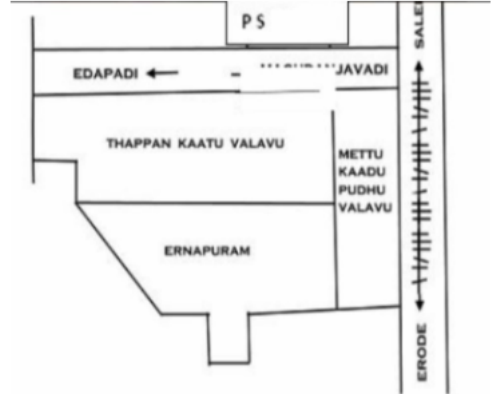

Google Map View

Polling Station Building Front View

Polling Station Front View

Cad View

Key MAP View

1 பெயர் : சுரேஷ் குமார் தந்தை பெயர்: ஆறுமுகம் வீட்டு எண் : 2/4 வயது : 39 பாலினம் : ஆண்	XTU2271286 Photo is available	2 பெயர் : சந்தியா கணவர் பெயர்: பழனிசாமி வீட்டு எண் : 5/198 வயது : 31 பாலினம் : பெண்	XTU2096105 Photo is available	3 பெயர் : முரளி தந்தை பெயர்: சந்திரன் வீட்டு எண் : 6/294 வயது : 27 பாலினம் : ஆண்	XTU2057016 Photo is available
4 பெயர் : சந்திரா கணவர் பெயர்: வெங்கடசலம் வீட்டு எண் : 7-160 வயது : 47 பாலினம் : பெண்	KLS1044478 Photo is available	5 பெயர் : வெங்கடாசலம் தந்தை பெயர்: மாரிமுத்து வீட்டு எண் : 7-160 வயது : 47 பாலினம் : ஆண்	XTU1893288 Photo is available	6 பெயர் : கண்ணன் தந்தை பெயர்: மாரிமுத்து வீட்டு எண் : 7-175 வயது : 38 பாலினம் : ஆண்	XTU0578039 Photo is available
7 பெயர் : லோகேஷ் தந்தை பெயர்: பெரியசாமி வீட்டு எண் : 7-175 வயது : 28 பாலினம் : ஆண்	XTU0979146 Photo is available	8 பெயர் : பிரபு தந்தை பெயர்: பெரியசாமி வீட்டு எண் : 7/175 வயது : 26 பாலினம் : ஆண்	XTU1157981 Photo is available	9 பெயர் : தங்கவேல் தந்தை பெயர்: மல்லக்கவுண்டர் வீட்டு எண் : 8-1 வயது : 64 பாலினம் : ஆண்	XTU1893296 Photo is available
10 பெயர் : ஜோதி கணவர் பெயர்: தங்கவேல் வீட்டு எண் : 8-1 வயது : 53 பாலினம் : பெண்	XTU1893304 Photo is available	11 பெயர் : பார்த்திபன் தந்தை பெயர்: தங்கவேல் வீட்டு எண் : 8-1 வயது : 34 பாலினம் : ஆண்	XTU0405142 Photo is available	12 பெயர் : கோகுல் தந்தை பெயர்: தங்கவேல் வீட்டு எண் : 8-1 வயது : 32 பாலினம் : ஆண்	XTU0668319 Photo is available
13 பெயர் : பழனிச்சாமி தந்தை பெயர்: மல்லக்கவுண்டர் வீட்டு எண் : 8-2 வயது : 66 பாலினம் : ஆண்	XTU1893312 Photo is available	14 பெயர் : லட்சுமி கணவர் பெயர்: பழனிச்சாமி வீட்டு எண் : 8-2 வயது : 60 பாலினம் : பெண்	XTU1893320 Photo is available	15 பெயர் : மணிகண்டன் தந்தை பெயர்: பழனிச்சாமி வீட்டு எண் : 8-2 வயது : 36 பாலினம் : ஆண்	XTU0405159 Photo is available
16 பெயர் : செந்தில் தந்தை பெயர்: சண்முகம் வீட்டு எண் : 8-4 வயது : 58 பாலினம் : ஆண்	KLS1793892 Photo is available	17 பெயர் : செல்வி கணவர் பெயர்: செந்தில் வீட்டு எண் : 8-4 வயது : 44 பாலினம் : பெண்	KLS1793983 Photo is available	18 பெயர் : ராகவன் தந்தை பெயர்: செந்தில் வீட்டு எண் : 8-4 வயது : 27 பாலினம் : ஆண்	XTU1118454 Photo is available
19 பெயர் : பாஸ்கர் தந்தை பெயர்: செந்தில் வீட்டு எண் : 8/4 வயது : 24 பாலினம் : ஆண்	XTU2096253 Photo is available	20 பெயர் : பிரவேணா கணவர் பெயர்: ராகவன் வீட்டு எண் : 8/4 வயது : 24 பாலினம் : பெண்	RMK2254605 Photo is available	21 பெயர் : சின்னப்பொன்னு கணவர் பெயர்: கண்ணுசாமி வீட்டு எண் : 8/5 வயது : 76 பாலினம் : பெண்	XUY1851294 Photo is available
22 பெயர் : சினிவாசன் தந்தை பெயர்: கண்ணுசாமி வீட்டு எண் : 8/5 வயது : 53 பாலினம் : ஆண்	XUY1851328 Photo is available	23 பெயர் : விமலா கணவர் பெயர்: சீனிவாசன் வீட்டு எண் : 8/5 வயது : 43 பாலினம் : பெண்	XTU2461770 Photo is available	24 பெயர் : திவ்யா தர்ஷினி தந்தை பெயர்: சீனிவாசன் வீட்டு எண் : 8/5 வயது : 23 பாலினம் : பெண்	XUY2001949 Photo is available
25 பெயர் : மனோஜ் குமார் சீ வி தந்தை பெயர்: சீனிவாசன் வீட்டு எண் : 8/5 வயது : 21 பாலினம் : ஆண்	XUY2232890 Photo is available	26 பெயர் : முருகன் தந்தை பெயர்: வெள்ளையன் வீட்டு எண் : 8-6 வயது : 52 பாலினம் : ஆண்	XTU1893338 Photo is available	27 பெயர் : மாதேஸ் கணவர் பெயர்: முருகன் வீட்டு எண் : 8-6 வயது : 51 பாலினம் : பெண்	KLS1044577 Photo is available
28 பெயர் : நந்தகுமார் தந்தை பெயர்: முருகன் வீட்டு எண் : 8-6 வயது : 30 பாலினம் : ஆண்	XTU0773689 Photo is available	29 பெயர் : முரளி தந்தை பெயர்: முருகன் வீட்டு எண் : 8-6 வயது : 29 பாலினம் : ஆண்	XTU0877647 Photo is available	30 பெயர் : கருப்பாயி கணவர் பெயர்: வெள்ளையன் வீட்டு எண் : 8-8 வயது : 85 பாலினம் : பெண்	XTU1893346 Photo is available