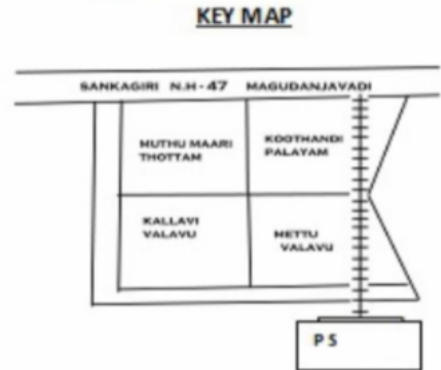

Google Map View

Polling Station Building Front View

Polling Station Front View

Cad View

Key MAP View

1 பெயர் : ரேணுகாந்த் தந்தை பெயர்: செல்வராஜ் வீட்டு எண் : 1 வயது : 31 பாலினம் : ஆண்	XTU0773978 Photo is available	2 பெயர் : காளியம்மாள் கணவர் பெயர்: ராமசாமி வீட்டு எண் : 1-1 வயது : 78 பாலினம் : பெண்	XTU0089631 Photo is available	3 பெயர் : தங்கராசு தந்தை பெயர்: ராமசாமி வீட்டு எண் : 1-1 வயது : 54 பாலினம் : ஆண்	KLS2811594 Photo is available
4 பெயர் : செந்தில்குமார் தந்தை பெயர்: பெரியசாமி வீட்டு எண் : 1-2 வயது : 43 பாலினம் : ஆண்	XTU0441196 Photo is available	5 பெயர் : ரகுநாதன் தந்தை பெயர்: வெங்கடாஜலம் வீட்டு எண் : 1-3 வயது : 76 பாலினம் : ஆண்	XTU1908169 Photo is available	# 6 பெயர் : மது ரகுநாதன் தந்தை பெயர்: ரகுநாதன் வீட்டு எண் : 1-3 வயது : 44 பாலினம் : ஆண்	KLS1820299 Photo is available
7 பெயர் : காயத்ரி கணவர் பெயர்: மது வீட்டு எண் : 1-3-15 வயது : 34 பாலினம் : பெண்	XTU0815514 Photo is available	# 8 பெயர் : வனிதா தி கணவர் பெயர்: திருவேல் வீட்டு எண் : 1-5-84 வயது : 35 பாலினம் : பெண்	XTU0773853 Photo is available	9 பெயர் : சித்தன் தந்தை பெயர்: சின்னுசாமி வீட்டு எண் : 1-6-1 வயது : 79 பாலினம் : ஆண்	XTU1908177 Photo is available
10 பெயர் : பழனியம்மாள் கணவர் பெயர்: சித்தன் வீட்டு எண் : 1-6-1 வயது : 74 பாலினம் : பெண்	XTU1908185 Photo is available	11 பெயர் : குமார் தந்தை பெயர்: சித்தன் வீட்டு எண் : 1-6-1 வயது : 52 பாலினம் : ஆண்	XTU1908193 Photo is available	12 பெயர் : சண்முகம் தந்தை பெயர்: சித்தன் வீட்டு எண் : 1-6-1 வயது : 50 பாலினம் : ஆண்	XTU1909167 Photo is available
13 பெயர் : சத்யசீலா கணவர் பெயர்: சண்முகம் வீட்டு எண் : 1-6-1 வயது : 43 பாலினம் : பெண்	KLS2814358 Photo is available	14 பெயர் : பிரவீணா தந்தை பெயர்: செல்வராஜ் வீட்டு எண் : 1-7 வயது : 27 பாலினம் : பெண்	XTU1087675 Photo is available	15 பெயர் : பச்சமுத்து தந்தை பெயர்: வெள்ளையகவுண்டர் வீட்டு எண் : 1-9 வயது : 67 பாலினம் : ஆண்	XTU1909175 Photo is available
16 பெயர் : செந்தில்குமார் தந்தை பெயர்: பச்சமுத்து வீட்டு எண் : 1-9 வயது : 40 பாலினம் : ஆண்	KLS1820778 Photo is available	17 பெயர் : கந்தசாமி தந்தை பெயர்: பச்சமுத்து வீட்டு எண் : 1-9 வயது : 38 பாலினம் : ஆண்	XTU0405241 Photo is available	18 பெயர் : மேகலா கணவர் பெயர்: கந்தசாமி வீட்டு எண் : 1/9 வயது : 33 பாலினம் : பெண்	XTU2082808 Photo is available
19 பெயர் : கிருத்திகா தந்தை பெயர்: செந்தில்குமார் வீட்டு எண் : 1/9 வயது : 29 பாலினம் : பெண்	XTU2082733 Photo is available	20 பெயர் : சாந்தி கணவர் பெயர்: செல்வராஜ் வீட்டு எண் : 1-10 வயது : 60 பாலினம் : பெண்	XTU1909183 Photo is available	21 பெயர் : பிரபு தந்தை பெயர்: செல்வராஜ் வீட்டு எண் : 1-10 வயது : 44 பாலினம் : ஆண்	KLS1631530 Photo is available
22 பெயர் : கார்த்திக் தந்தை பெயர்: செல்வராஜ் வீட்டு எண் : 1-10 வயது : 39 பாலினம் : ஆண்	XTU0152850 Photo is available	23 பெயர் : ராஜாமணி கணவர் பெயர்: சுப்ரமணி வீட்டு எண் : 1-11 வயது : 64 பாலினம் : பெண்	KLS1821362 Photo is available	24 பெயர் : ஆசைதம்பி தந்தை பெயர்: சுப்ரமணி வீட்டு எண் : 1-11 வயது : 48 பாலினம் : ஆண்	KLS1820885 Photo is available
25 பெயர் : உமா கணவர் பெயர்: ஆசைதம்பி வீட்டு எண் : 1-11 வயது : 45 பாலினம் : பெண்	KLS2804797 Photo is available	26 பெயர் : சுரேஷ் தந்தை பெயர்: சுப்ரமணி வீட்டு எண் : 1-11 வயது : 44 பாலினம் : ஆண்	KLS1821115 Photo is available	27 பெயர் : குப்பாயி கணவர் பெயர்: சுரேஷ் வீட்டு எண் : 1-11 வயது : 41 பாலினம் : பெண்	KLS2804441 Photo is available
28 பெயர் : வினோதினி தந்தை பெயர்: ஆசைதம்பி வீட்டு எண் : 1-11 வயது : 22 பாலினம் : பெண்	XTU2369049 Photo is available	29 பெயர் : சந்தியா தந்தை பெயர்: சுரேஷ் வீட்டு எண் : 1/11 வயது : 20 பாலினம் : பெண்	XTU2463198 Photo is available	30 பெயர் : காசி தந்தை பெயர்: அம்மாசி வீட்டு எண் : 1-11-2 வயது : 61 பாலினம் : ஆண்	XTU1909191 Photo is available