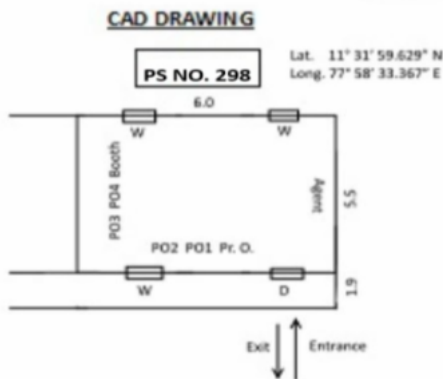

Google Map View

Polling Station Building Front View

Polling Station Front View

Cad View

Key MAP View

1 பெயர் : ரேணுகாந்த் தந்தை பெயர்: செல்வராஜ் வீட்டு எண் : 1 வயது : 31 பாலினம் : ஆண்	XTU0773978 Photo is available	2 பெயர் : காளியம்மாள் கணவர் பெயர்: ராமசாமி வீட்டு எண் : 1-1 வயது : 78 பாலினம் : பெண்	XTU0089631 Photo is available	3 பெயர் : தங்கராசு தந்தை பெயர்: ராமசாமி வீட்டு எண் : 1-1 வயது : 54 பாலினம் : ஆண்	KLS2811594 Photo is available
4 பெயர் : செந்தில்குமார் தந்தை பெயர்: பெரியசாமி வீட்டு எண் : 1-2 வயது : 43 பாலினம் : ஆண்	XTU0441196 Photo is available	5 பெயர் : ரகுநாதன் தந்தை பெயர்: வெங்கடாஜலம் வீட்டு எண் : 1-3 வயது : 76 பாலினம் : ஆண்	XTU1908169 Photo is available	# 6 பெயர் : மது ரகுநாதன் தந்தை பெயர்: ரகுநாதன் வீட்டு எண் : 1-3 வயது : 44 பாலினம் : ஆண்	KLS1820299 Photo is available
7 பெயர் : காயத்ரி கணவர் பெயர்: மது வீட்டு எண் : 1-3-15 வயது : 34 பாலினம் : பெண்	XTU0815514 Photo is available	# 8 பெயர் : வனிதா தி கணவர் பெயர்: திருவேல் வீட்டு எண் : 1-5-84 வயது : 35 பாலினம் : பெண்	XTU0773853 Photo is available	9 பெயர் : சித்தன் தந்தை பெயர்: சின்னுசாமி வீட்டு எண் : 1-6-1 வயது : 79 பாலினம் : ஆண்	XTU1908177 Photo is available
10 பெயர் : பழனியம்மாள் கணவர் பெயர்: சித்தன் வீட்டு எண் : 1-6-1 வயது : 74 பாலினம் : பெண்	XTU1908185 Photo is available	11 பெயர் : குமார் தந்தை பெயர்: சித்தன் வீட்டு எண் : 1-6-1 வயது : 52 பாலினம் : ஆண்	XTU1908193 Photo is available	12 பெயர் : சண்முகம் தந்தை பெயர்: சித்தன் வீட்டு எண் : 1-6-1 வயது : 50 பாலினம் : ஆண்	XTU1909167 Photo is available
13 பெயர் : சத்யசீலா கணவர் பெயர்: சண்முகம் வீட்டு எண் : 1-6-1 வயது : 43 பாலினம் : பெண்	KLS2814358 Photo is available	14 பெயர் : பிரவீணா தந்தை பெயர்: செல்வராஜ் வீட்டு எண் : 1-7 வயது : 27 பாலினம் : பெண்	XTU1087675 Photo is available	15 பெயர் : பச்சமுத்து தந்தை பெயர்: வெள்ளையகவுண்டர் வீட்டு எண் : 1-9 வயது : 67 பாலினம் : ஆண்	XTU1909175 Photo is available
16 பெயர் : செந்தில்குமார் தந்தை பெயர்: பச்சமுத்து வீட்டு எண் : 1-9 வயது : 40 பாலினம் : ஆண்	KLS1820778 Photo is available	17 பெயர் : கந்தசாமி தந்தை பெயர்: பச்சமுத்து வீட்டு எண் : 1-9 வயது : 38 பாலினம் : ஆண்	XTU0405241 Photo is available	18 பெயர் : மேகலா கணவர் பெயர்: கந்தசாமி வீட்டு எண் : 1/9 வயது : 33 பாலினம் : பெண்	XTU2082808 Photo is available
19 பெயர் : கிருத்திகா தந்தை பெயர்: செந்தில்குமார் வீட்டு எண் : 1/9 வயது : 29 பாலினம் : பெண்	XTU2082733 Photo is available	20 பெயர் : சாந்தி கணவர் பெயர்: செல்வராஜ் வீட்டு எண் : 1-10 வயது : 60 பாலினம் : பெண்	XTU1909183 Photo is available	21 பெயர் : பிரபு தந்தை பெயர்: செல்வராஜ் வீட்டு எண் : 1-10 வயது : 44 பாலினம் : ஆண்	KLS1631530 Photo is available
22 பெயர் : கார்த்திக் தந்தை பெயர்: செல்வராஜ் வீட்டு எண் : 1-10 வயது : 39 பாலினம் : ஆண்	XTU0152850 Photo is available	23 பெயர் : ராஜாமணி கணவர் பெயர்: சுப்ரமணி வீட்டு எண் : 1-11 வயது : 64 பாலினம் : பெண்	KLS1821362 Photo is available	24 பெயர் : ஆசைதம்பி தந்தை பெயர்: சுப்ரமணி வீட்டு எண் : 1-11 வயது : 48 பாலினம் : ஆண்	KLS1820885 Photo is available
25 பெயர் : உமா கணவர் பெயர்: ஆசைதம்பி வீட்டு எண் : 1-11 வயது : 45 பாலினம் : பெண்	KLS2804797 Photo is available	26 பெயர் : சுரேஷ் தந்தை பெயர்: சுப்ரமணி வீட்டு எண் : 1-11 வயது : 44 பாலினம் : ஆண்	KLS1821115 Photo is available	27 பெயர் : குப்பாயி கணவர் பெயர்: சுரேஷ் வீட்டு எண் : 1-11 வயது : 41 பாலினம் : பெண்	KLS2804441 Photo is available
28 பெயர் : வினோதினி தந்தை பெயர்: ஆசைதம்பி வீட்டு எண் : 1-11 வயது : 22 பாலினம் : பெண்	XTU2369049 Photo is available	29 பெயர் : சந்தியா தந்தை பெயர்: சுரேஷ் வீட்டு எண் : 1/11 வயது : 20 பாலினம் : பெண்	XTU2463198 Photo is available	30 பெயர் : காசி தந்தை பெயர்: அம்மாசி வீட்டு எண் : 1-11-2 வயது : 61 பாலினம் : ஆண்	XTU1909191 Photo is available