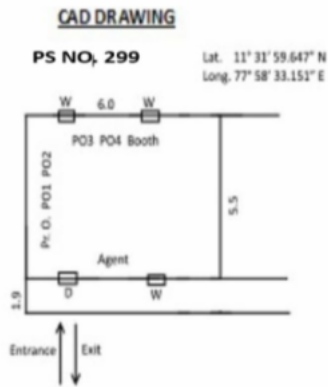

Google Map View

Polling Station Building Front View

Polling Station Front View

Cad View

Key MAP View

1 பெயர் : சிவலட்சுமி கணவர் பெயர்: தமிழ்செல்வன் வீட்டு எண் : 1-43 வயது : 23 பாலினம் : பெண்	XTU2284248 Photo is available	2 பெயர் : செல்வகுமார் தந்தை பெயர்: சண்முகம் வீட்டு எண் : 1/156 வயது : 22 பாலினம் : ஆண்	XTU2270700 Photo is available	3 பெயர் : ராஜா தந்தை பெயர்: தங்கவேல் வீட்டு எண் : 2-1 வயது : 47 பாலினம் : ஆண்	KLS1053412 Photo is available
4 பெயர் : தங்கவேல் தந்தை பெயர்: வேலப்பகவுண்டர் வீட்டு எண் : 2-1-1 வயது : 67 பாலினம் : ஆண்	XTU1917400 Photo is available	5 பெயர் : மணிகண்டன் கி தந்தை பெயர்: கிருஷ்ணன் வீட்டு எண் : 2/2 வயது : 20 பாலினம் : ஆண்	XTU2360006 Photo is available	Q 6 பெயர் : கலையரசி கி தந்தை பெயர்: கிருஷ்ணன் வீட்டு எண் : 2/2 வயது : 19 பாலினம் : பெண்	XTU2514172 Photo is available
7 பெயர் : தங்கமணி கணவர் பெயர்: சேகர் வீட்டு எண் : 2-3 வயது : 52 பாலினம் : பெண்	KLS1053255 Photo is available	8 பெயர் : கிருஷ்ணன் தந்தை பெயர்: பெருமாள் வீட்டு எண் : 2-3 வயது : 49 பாலினம் : ஆண்	KLS1053495 Photo is available	9 பெயர் : ரேவதி கணவர் பெயர்: கிருஷ்ணன் வீட்டு எண் : 2-3 வயது : 42 பாலினம் : பெண்	XTU0210963 Photo is available
10 பெயர் : பிரேம்குமார் தந்தை பெயர்: கந்தசாமி வீட்டு எண் : 2-3 வயது : 38 பாலினம் : ஆண்	KLS3642386 Photo is available	11 பெயர் : பழனிசாமி தந்தை பெயர்: ராமசாமி வீட்டு எண் : 2-3-2 வயது : 56 பாலினம் : ஆண்	KLS3642394 Photo is available	12 பெயர் : விஜயா கணவர் பெயர்: பழனிசாமி வீட்டு எண் : 2-3-2 வயது : 49 பாலினம் : பெண்	XTU0405258 Photo is available
13 பெயர் : ராமசாமி தந்தை பெயர்: சின்னண்ணன் வீட்டு எண் : 2-5 வயது : 53 பாலினம் : ஆண்	XTU1917418 Photo is available	14 பெயர் : அமுதா கணவர் பெயர்: ராமசாமி வீட்டு எண் : 2/5 வயது : 46 பாலினம் : பெண்	KLS1052638 Photo is available	15 பெயர் : கவிதா கணவர் பெயர்: சக்திவேல் வீட்டு எண் : 2-6 வயது : 43 பாலினம் : பெண்	KLS3642410 Photo is available
16 பெயர் : சக்திவேல் தந்தை பெயர்: ஆறுமுகம் வீட்டு எண் : 2/6-1 வயது : 48 பாலினம் : ஆண்	KLS1052489 Photo is available	17 பெயர் : சத்யபிரியா ச தந்தை பெயர்: சக்திவேல் வீட்டு எண் : 2/6-1 வயது : 20 பாலினம் : பெண்	XTU2424919 Photo is available	18 பெயர் : சின்னதம்பி தந்தை பெயர்: சீரங்கன் வீட்டு எண் : 2-8 வயது : 75 பாலினம் : ஆண்	XTU1917426 Photo is available
19 பெயர் : பழனியம்மாள் கணவர் பெயர்: சின்னதம்பி வீட்டு எண் : 2-8 வயது : 67 பாலினம் : பெண்	XTU1917434 Photo is available	20 பெயர் : கோகிலா தந்தை பெயர்: சின்னதம்பி வீட்டு எண் : 2-8 வயது : 29 பாலினம் : பெண்	XTU0979591 Photo is available	21 பெயர் : தினேஷ் தந்தை பெயர்: ஆறுமுகம் வீட்டு எண் : 2/8 வயது : 20 பாலினம் : ஆண்	XTU2435402 Photo is available
22 பெயர் : கனகராஜ் தந்தை பெயர்: கந்தசாமி வீட்டு எண் : 2-9 வயது : 63 பாலினம் : ஆண்	XTU1917442 Photo is available	23 பெயர் : முனியம்மாள் கணவர் பெயர்: கனகராஜ் வீட்டு எண் : 2-9 வயது : 51 பாலினம் : பெண்	XTU1917459 Photo is available	24 பெயர் : மணிவாசகம் தந்தை பெயர்: கனகராஜ் வீட்டு எண் : 2-9 வயது : 31 பாலினம் : ஆண்	XTU0774174 Photo is available
25 பெயர் : முருகேசன் தந்தை பெயர்: கந்தசாமி வீட்டு எண் : 2-10 வயது : 51 பாலினம் : ஆண்	XTU1917467 Photo is available	26 பெயர் : இளமதி கணவர் பெயர்: முருகேசன் வீட்டு எண் : 2-10 வயது : 45 பாலினம் : பெண்	KLS1052505 Photo is available	27 பெயர் : சர்வேஷ்குமார் தந்தை பெயர்: முருகேசன் வீட்டு எண் : 2-10 வயது : 24 பாலினம் : ஆண்	XTU2150159 Photo is available
28 பெயர் : காவியா மு தந்தை பெயர்: முருகேசன் வீட்டு எண் : 2/10 வயது : 21 பாலினம் : பெண்	XTU2365344 Photo is available	29 பெயர் : பழனியம்மாள் கணவர் பெயர்: செல்லமுத்து வீட்டு எண் : 2-11 வயது : 59 பாலினம் : பெண்	XTU1917475 Photo is available	30 பெயர் : அருள் தந்தை பெயர்: செல்லமுத்து வீட்டு எண் : 2-11 வயது : 36 பாலினம் : ஆண்	XTU0089854 Photo is available