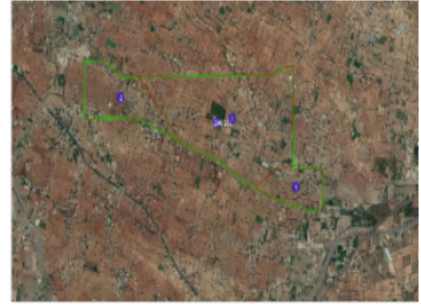

Google Map View