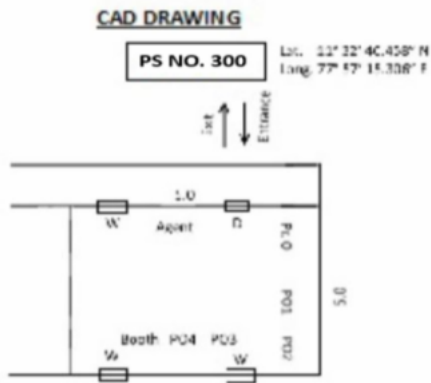

Google Map View

Polling Station Building Front View

Polling Station Front View

Cad View

Key MAP View

1 பெயர் : சரஸ்வதி கணவர் பெயர்: இரத்தினவேல் வீட்டு எண் : 1-86 வயது : 44 பாலினம் : பெண்	KLS3573417 Photo is available	2 பெயர் : பூங்கொடி கணவர் பெயர்: முத்துக்குமார் வீட்டு எண் : 1E வயது : 33 பாலினம் : பெண்	XTU0878215 Photo is available	3 பெயர் : சக்திவேல் தந்தை பெயர்: பழனிப்பன் வீட்டு எண் : 3 வயது : 30 பாலினம் : ஆண்	XTU0774810 Photo is available
4 பெயர் : பெருமாள் தந்தை பெயர்: வையாபுரி வீட்டு எண் : 3-1 வயது : 73 பாலினம் : ஆண்	XTU1903517 Photo is available	5 பெயர் : மணி கணவர் பெயர்: பெருமாள் வீட்டு எண் : 3-1 வயது : 64 பாலினம் : பெண்	XTU1903525 Photo is available	6 பெயர் : ஜோஸ்னாசெலின் கணவர் பெயர்: குமார் வீட்டு எண் : 3-1 வயது : 44 பாலினம் : பெண்	XTU0669382 Photo is available
7 பெயர் : குமார் தந்தை பெயர்: பெருமாள் வீட்டு எண் : 3-1 வயது : 43 பாலினம் : ஆண்	KLS3573425 Photo is available	8 பெயர் : கௌசல்யா தந்தை பெயர்: பெரியண்ணன் வீட்டு எண் : 3/2 வயது : 24 பாலினம் : பெண்	RMK2271278 Photo is available	9 பெயர் : செல்வராஜ் தந்தை பெயர்: கந்தசாமி வீட்டு எண் : 3-2-1 வயது : 59 பாலினம் : ஆண்	XTU1903533 Photo is available
10 பெயர் : செல்வாம்பாள் கணவர் பெயர்: செல்வராஜ் வீட்டு எண் : 3-2-1 வயது : 54 பாலினம் : பெண்	XTU1903541 Photo is available	11 பெயர் : தமிழ்குமரன் தந்தை பெயர்: செல்வராஜ் வீட்டு எண் : 3-2-1 வயது : 30 பாலினம் : ஆண்	XTU0774521 Photo is available	12 பெயர் : ரேணுகாதேவி தந்தை பெயர்: செல்வராஜ் வீட்டு எண் : 3-2-1 வயது : 27 பாலினம் : பெண்	XTU1118751 Photo is available
13 பெயர் : மோகன் தந்தை பெயர்: செல்லாண்டி வீட்டு எண் : 3-3-11 வயது : 40 பாலினம் : ஆண்	KLS3573433 Photo is available	14 பெயர் : முத்துக்கண்ணு கணவர் பெயர்: சுப்பிரமணி வீட்டு எண் : 3-5 வயது : 65 பாலினம் : பெண்	XTU1903558 Photo is available	15 பெயர் : குமார் தந்தை பெயர்: சுப்ரமணி வீட்டு எண் : 3-5 வயது : 50 பாலினம் : ஆண்	KLS1054873 Photo is available
16 பெயர் : ஜோதி தந்தை பெயர்: சுப்ரமணி வீட்டு எண் : 3-5 வயது : 47 பாலினம் : ஆண்	XTU0152942 Photo is available	17 பெயர் : அசோக் தந்தை பெயர்: சுப்ரமணி வீட்டு எண் : 3-5 வயது : 43 பாலினம் : ஆண்	KLS3602232 Photo is available	18 பெயர் : நித்யா கணவர் பெயர்: குமார் வீட்டு எண் : 3-6 வயது : 40 பாலினம் : பெண்	XTU0089987 Photo is available
19 பெயர் : ரித்திகா கு தந்தை பெயர்: குமார் சு வீட்டு எண் : 3/6 வயது : 21 பாலினம் : பெண்	XTU2297299 Photo is available	20 பெயர் : மாரக்காள் கணவர் பெயர்: இராசமாணிக்கம் வீட்டு எண் : 3-7 வயது : 65 பாலினம் : பெண்	XTU1903574 Photo is available	21 பெயர் : ரவி தந்தை பெயர்: ராஜமாணிக்கம் வீட்டு எண் : 3-7 வயது : 48 பாலினம் : ஆண்	KLS1054881 Photo is available
22 பெயர் : பெருமாயி தாயின் பெயர்: செல்லாண்டி வீட்டு எண் : 3-11 வயது : 72 பாலினம் : பெண்	KLS1826627 Photo is available	23 பெயர் : பிரியா தந்தை பெயர்: அன்பழகன் வீட்டு எண் : 3-11 வயது : 30 பாலினம் : பெண்	XTU0774539 Photo is available	24 பெயர் : பச்சியம்மாள் கணவர் பெயர்: மாதையன் வீட்டு எண் : 3-12 வயது : 63 பாலினம் : பெண்	KLS1054758 Photo is available
25 பெயர் : முத்துகுமார் தாயின் பெயர்: வசந்தி வீட்டு எண் : 3-12 வயது : 46 பாலினம் : ஆண்	KLS1055375 Photo is available	26 பெயர் : விஜயா கணவர் பெயர்: தட்சணாமூர்த்தி வீட்டு எண் : 3-12 வயது : 38 பாலினம் : பெண்	XTU0355669 Photo is available	27 பெயர் : சின்ன மாதையன் தந்தை பெயர்: பச்சமுத்து வீட்டு எண் : 3/12/12 பி வயது : 64 பாலினம் : ஆண்	XTU2360071 Photo is available
28 பெயர் : மாதையன் தந்தை பெயர்: கந்தசாமி வீட்டு எண் : 3-13 வயது : 62 பாலினம் : ஆண்	XTU1903582 Photo is available	29 பெயர் : வள்ளி கணவர் பெயர்: மாதையன் வீட்டு எண் : 3-13 வயது : 60 பாலினம் : பெண்	XTU1903590 Photo is available	30 பெயர் : யோகலட்சுமி கணவர் பெயர்: குமார் வீட்டு எண் : 3-13a வயது : 40 பாலினம் : பெண்	XTU0355602 Photo is available