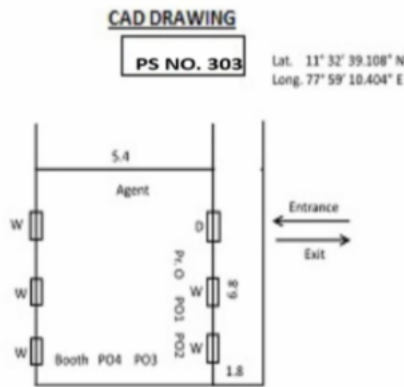

Google Map View

Polling Station Building Front View

Polling Station Front View

Cad View

Key MAP View

1 பெயர் : சுகுமாரன் தந்தை பெயர் : சண்முகம்பிள்ளை வீட்டு எண் : 1/26 வயது : 68 பாலினம் : ஆண்	XTU1946649 Photo is available	2 பெயர் : சுமதி கணவர் பெயர் : சுகுமாரன் வீட்டு எண் : 1/26 வயது : 55 பாலினம் : பெண்	XTU1945641 Photo is available	3 பெயர் : பிரகாசம் எஸ் எஸ் தந்தை பெயர் : சுகுமாரன் வீட்டு எண் : 1/35 வயது : 41 பாலினம் : ஆண்	KLS1823566 Photo is available
4 பெயர் : மெய்யரசன் தந்தை பெயர் : சரவணன் வீட்டு எண் : 1.108 வயது : 23 பாலினம் : ஆண்	XTU2160620 Photo is available	5 பெயர் : நந்தினி கணவர் பெயர் : கார்த்திக் வீட்டு எண் : 2/168 வயது : 27 பாலினம் : பெண்	XTU1209758 Photo is available	6 பெயர் : ரஞ்சிதா கணவர் பெயர் : சேகர் வீட்டு எண் : 4/204 வயது : 37 பாலினம் : பெண்	XTU0406868 Photo is available
7 பெயர் : தருணகுமார் செ தந்தை பெயர் : சேகர் வீட்டு எண் : 4/204 வயது : 20 பாலினம் : ஆண்	XTU2389732 Photo is available	8 பெயர் : பிரியங்கா கணவர் பெயர் : இளங்கோவன் வீட்டு எண் : 5 வயது : 31 பாலினம் : பெண்	XTU0775437 Photo is available	9 பெயர் : இளந்தென்றல் தந்தை பெயர் : ஆசைதம்பி வீட்டு எண் : 5 வயது : 30 பாலினம் : பெண்	XTU0775411 Photo is available
10 பெயர் : ஆசைத்தம்பி தந்தை பெயர் : கந்தசாமி வீட்டு எண் : 5-1 வயது : 62 பாலினம் : ஆண்	XTU1940923 Photo is available	11 பெயர் : கோதை கணவர் பெயர் : ஆசைதம்பி வீட்டு எண் : 5-1 வயது : 57 பாலினம் : பெண்	XTU1940931 Photo is available	12 பெயர் : கயல்விழி தந்தை பெயர் : ஆசைதம்பி வீட்டு எண் : 5-1 வயது : 34 பாலினம் : பெண்	XTU0356360 Photo is available
13 பெயர் : பழனிசாமி தந்தை பெயர் : சின்னையன் வீட்டு எண் : 5-3 வயது : 50 பாலினம் : ஆண்	XTU1940949 Photo is available	14 பெயர் : ராதாமணி கணவர் பெயர் : பழனிசாமி வீட்டு எண் : 5-3 வயது : 43 பாலினம் : பெண்	KLS3576246 Photo is available	15 பெயர் : கோகுல் ம ப தந்தை பெயர் : பழனிசாமி வீட்டு எண் : 5/3எ வயது : 21 பாலினம் : ஆண்	XTU2486967 Photo is available
E 16 பெயர் : சின்னுசாமி தந்தை பெயர் : பெரியசாமி வீட்டு எண் : 5-6 வயது : 79 பாலினம் : ஆண்	XTU1940956 Photo is available	17 பெயர் : பாக்கியம் கணவர் பெயர் : சின்னுசாமி வீட்டு எண் : 5-6 வயது : 76 பாலினம் : பெண்	XTU1940964 Photo is available	18 பெயர் : ரஞ்சித் தந்தை பெயர் : சின்னுசாமி வீட்டு எண் : 5-6 வயது : 52 பாலினம் : ஆண்	KLS1823319 Photo is available
19 பெயர் : ராஜா தந்தை பெயர் : சின்னுசாமி வீட்டு எண் : 5-6 வயது : 44 பாலினம் : ஆண்	KLS1823301 Photo is available	20 பெயர் : திவ்யா கணவர் பெயர் : ரஞ்சித் வீட்டு எண் : 5-6 வயது : 41 பாலினம் : பெண்	BMP2494649 Photo is available	21 பெயர் : கலைச்செல்வி கணவர் பெயர் : ராஜா வீட்டு எண் : 5-6 வயது : 37 பாலினம் : பெண்	XTU0090464 Photo is available
22 பெயர் : ரவிக்குமார் தந்தை பெயர் : இராமசாமி வீட்டு எண் : 5-7 வயது : 51 பாலினம் : ஆண்	KLS1823590 Photo is available	23 பெயர் : பிரபாகரன் தந்தை பெயர் : செல்வரத்தினம் வீட்டு எண் : 5-7 வயது : 47 பாலினம் : ஆண்	KLS2815603 Photo is available	24 பெயர் : சுமித்திரா கணவர் பெயர் : ரவிக்குமார் வீட்டு எண் : 5-7 வயது : 45 பாலினம் : பெண்	KLS1823632 Photo is available
25 பெயர் : பிரவீன் தந்தை பெயர் : ரவிக்குமார் வீட்டு எண் : 5/7 வயது : 29 பாலினம் : ஆண்	XTU2427656 Photo is available	26 பெயர் : சண்முகம் தந்தை பெயர் : பெரியசாமிபிள்ளை வீட்டு எண் : 5-8 வயது : 85 பாலினம் : ஆண்	XTU1940980 Photo is available	27 பெயர் : மணிவண்ணன் தந்தை பெயர் : குப்புசாமிபிள்ளை வீட்டு எண் : 5-9 வயது : 61 பாலினம் : ஆண்	XTU1940998 Photo is available
28 பெயர் : இராஜேஸ்வரி கணவர் பெயர் : மணிவண்ணன் வீட்டு எண் : 5-9 வயது : 60 பாலினம் : பெண்	XTU1941004 Photo is available	29 பெயர் : தியாகராஜன் தந்தை பெயர் : வரதராஜ் வீட்டு எண் : 5-9 வயது : 28 பாலினம் : ஆண்	XTU118991 Photo is available	30 பெயர் : இராகுல் தந்தை பெயர் : பழனிசாமி வீட்டு எண் : 5-9-1 வயது : 33 பாலினம் : ஆண்	XTU0670117 Photo is available