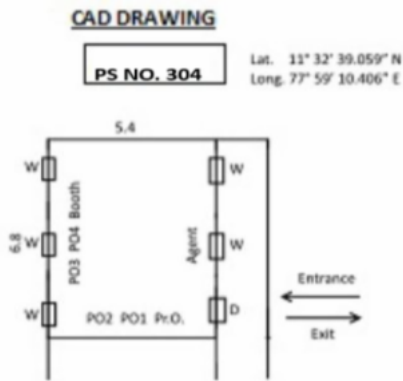

Google Map View

Polling Station Building Front View

Polling Station Front View

Cad View

Key MAP View

1 பெயர் : கிரிவாசன் அ தந்தை பெயர்: அன்பழகன் வீட்டு எண் : 1-19 வயது : 19 பாலினம் : ஆண்	XTU2467900 Photo is available	2 பெயர் : ஆறுமுகம் மாணிக்கம் தந்தை பெயர்: மாணிக்கம் வீட்டு எண் : 1/74 வயது : 58 பாலினம் : ஆண்	IJB0315580 Photo is available	3 பெயர் : இலக்கியா தந்தை பெயர்: அன்புகரசு வீட்டு எண் : 1/103-பி வயது : 26 பாலினம் : பெண்	XTU1158450 Photo is available
4 பெயர் : சோனாலி செ தந்தை பெயர்: செங்கோடன் மு வீட்டு எண் : 1/139 வயது : 21 பாலினம் : பெண்	XTU2313872 Photo is available	5 பெயர் : அருணாச்சலம் ராமசாமி தந்தை பெயர்: ராமசாமி வீட்டு எண் : 1/143-1 வயது : 61 பாலினம் : ஆண்	XTU2515690 Photo is available	6 பெயர் : சசீலா அருணாச்சலம் கணவர் பெயர்: அருணாச்சலம் வீட்டு எண் : 1/143-1 வயது : 60 பாலினம் : பெண்	XTU2515708 Photo is available
7 பெயர் : ஆசை வெ தந்தை பெயர்: வெங்கடாசலம் வீட்டு எண் : 1/179 வயது : 20 பாலினம் : ஆண்	XTU2368934 Photo is available	8 பெயர் : வீலா நடராஜன் கணவர் பெயர்: நடராஜன் வீட்டு எண் : 1/189 வயது : 68 பாலினம் : பெண்	XTU1036540 Photo is available	9 பெயர் : கிரி தந்தை பெயர்: நடராஜன் வீட்டு எண் : 1-189 வயது : 43 பாலினம் : ஆண்	XTU1036557 Photo is available
10 பெயர் : ஆறுமுகம் தந்தை பெயர்: கந்தசாமி வீட்டு எண் : 1/342 வயது : 59 பாலினம் : ஆண்	XTU1953751 Photo is available	11 பெயர் : அன்னக்காமாட்சி கணவர் பெயர்: ஆறுமுகம் வீட்டு எண் : 1/342 வயது : 46 பாலினம் : பெண்	KLS1824747 Photo is available	12 பெயர் : நிதீஷ்வர தந்தை பெயர்: ஆறுமுகம் வீட்டு எண் : 1/342 வயது : 24 பாலினம் : ஆண்	XTU2101277 Photo is available
13 பெயர் : பிரணிகா க ஆ தந்தை பெயர்: ஆறுமுகம் க வீட்டு எண் : 1/342 வயது : 21 பாலினம் : பெண்	XTU2454312 Photo is available	14 பெயர் : அனிதாலட்சுமி கணவர் பெயர்: ஆறுமுகம் வீட்டு எண் : 1/619 வயது : 49 பாலினம் : பெண்	IJB1914720 Photo is available	15 பெயர் : சுகுணா கணவர் பெயர்: ரதீநாகீர் வீட்டு எண் : 1/621 வயது : 56 பாலினம் : பெண்	SXG1066554 Photo is available
16 பெயர் : யாழினி தந்தை பெயர்: ரத்தினகிரி வீட்டு எண் : 1/621 வயது : 32 பாலினம் : பெண்	SXG1066794 Photo is available	17 பெயர் : மோகன்ராஜ் தந்தை பெயர்: சுப்ரமணியம் வீட்டு எண் : 1E வயது : 29 பாலினம் : ஆண்	XTU0878546 Photo is available	18 பெயர் : விஜய் ந தந்தை பெயர்: நடராஜ் வீட்டு எண் : 3/46 வயது : 20 பாலினம் : ஆண்	XTU2367175 Photo is available
19 பெயர் : கவிபிரியா தந்தை பெயர்: கந்தசாமி வீட்டு எண் : 3/55 வயது : 26 பாலினம் : பெண்	XTU1158427 Photo is available	20 பெயர் : செளமியா தந்தை பெயர்: கருணாகரன் வீட்டு எண் : 3/126 வயது : 24 பாலினம் : பெண்	XTU2101335 Photo is available	21 பெயர் : காமாட்சி கணவர் பெயர்: சண்முகம் வீட்டு எண் : 3/130 வயது : 71 பாலினம் : பெண்	XTU2209047 Photo is available
22 பெயர் : ராஜா பிரபு தாயின் பெயர்: காமாட்சி வீட்டு எண் : 3/130 வயது : 43 பாலினம் : ஆண்	XTU2218600 Photo is available	23 பெயர் : கௌதம் தந்தை பெயர்: ராஜபிரபு வீட்டு எண் : 3/130 வயது : 21 பாலினம் : ஆண்	XTU2342319 Photo is available	24 பெயர் : சித்ரா தந்தை பெயர்: மாயவன் வீட்டு எண் : 4-6-17-5 வயது : 49 பாலினம் : பெண்	XTU1945633 Photo is available
25 பெயர் : சஹானா செ தந்தை பெயர்: மணி செ வீட்டு எண் : 4/7 வயது : 20 பாலினம் : பெண்	XTU2401529 Photo is available	26 பெயர் : ராஜா தந்தை பெயர்: பெருமாள் வீட்டு எண் : 4-184 வயது : 50 பாலினம் : ஆண்	XTU0406124 Photo is available	27 பெயர் : கபிலன் ரா தந்தை பெயர்: ராஜா பெ வீட்டு எண் : 4/184 வயது : 21 பாலினம் : ஆண்	XTU2340347 Photo is available
28 பெயர் : சிந்தாமணி தந்தை பெயர்: ஆறுமுகம் வீட்டு எண் : 5-12-1 வயது : 27 பாலினம் : பெண்	XTU1119056 Photo is available	29 பெயர் : ஆ முருகன் தந்தை பெயர்: சி ஆறுமுகம் வீட்டு எண் : 5/85 வயது : 55 பாலினம் : ஆண்	XTU1946599 Photo is available	30 பெயர் : ஆ கதிர்வேல் குமரன் தந்தை பெயர்: சி ஆறுமுகம் வீட்டு எண் : 5/86 வயது : 50 பாலினம் : ஆண்	XTU1946615 Photo is available