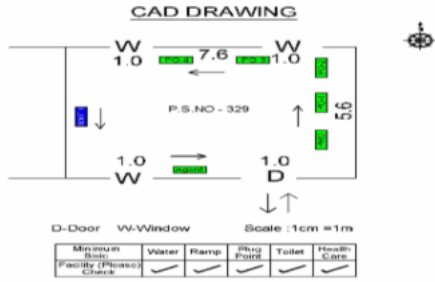

Google Map View

Polling Station Building Front View

Polling Station Front View

Cad View

Key MAP View

1 பெயர் : தனபால் தந்தை பெயர்: மாரிமுத்து வீட்டு எண் : 2-178-1 வயது : 47 பாலினம் : ஆண்	KLS1057363 Photo is available	2 பெயர் : செல்வி கணவர் பெயர்: தனபால் வீட்டு எண் : 2-178-1 வயது : 44 பாலினம் : பெண்	KLS3604733 Photo is available	3 பெயர் : முரளிதரன் தந்தை பெயர்: குமார் வீட்டு எண் : 2/178-2 வயது : 26 பாலினம் : ஆண்	XTU1158534 Photo is available
4 பெயர் : சின்னப்பையன் தந்தை பெயர்: பெருமாள் வீட்டு எண் : 2-180 வயது : 66 பாலினம் : ஆண்	XTU1958677 Photo is available	5 பெயர் : சந்திரா கணவர் பெயர்: சின்னப்பையன் வீட்டு எண் : 2-180 வயது : 66 பாலினம் : பெண்	XTU1958685 Photo is available	6 பெயர் : கணேசன் தந்தை பெயர்: சின்னப்பையன் வீட்டு எண் : 2/180 வயது : 22 பாலினம் : ஆண்	XTU2291029 Photo is available
7 பெயர் : பெருமாயி கணவர் பெயர்: ராஜாகவுண்டர் வீட்டு எண் : 2-182 வயது : 77 பாலினம் : பெண்	KLS1057686 Photo is available	8 பெயர் : சுப்பிரமணி தந்தை பெயர்: முத்துசாமி வீட்டு எண் : 2-182 வயது : 56 பாலினம் : ஆண்	KLS1057488 Photo is available	9 பெயர் : ஈஸ்வரி கணவர் பெயர்: சுப்பிரமணி வீட்டு எண் : 2-182 வயது : 52 பாலினம் : பெண்	XTU1958693 Photo is available
10 பெயர் : வள்ளி கணவர் பெயர்: சுப்ரமணி வீட்டு எண் : 2-182 வயது : 49 பாலினம் : பெண்	KLS1833201 Photo is available	11 பெயர் : கோபி தந்தை பெயர்: ராஜாகவுண்டர் வீட்டு எண் : 2-182 வயது : 44 பாலினம் : ஆண்	KLS1833649 Photo is available	12 பெயர் : பேபி தந்தை பெயர்: சுப்ரமணி வீட்டு எண் : 2-182 வயது : 36 பாலினம் : பெண்	XTU0153668 Photo is available
13 பெயர் : சரண்ய தந்தை பெயர்: ரவிகுமார் வீட்டு எண் : 2 187 1 வயது : 33 பாலினம் : பெண்	XTU2145555 Photo is available	14 பெயர் : தண்டபாணி தந்தை பெயர்: ஆறுமுகம் வீட்டு எண் : 2-189 வயது : 50 பாலினம் : ஆண்	XTU1958719 Photo is available	15 பெயர் : மகேஸ்வரி கணவர் பெயர்: தண்டபாணி வீட்டு எண் : 2-189 வயது : 47 பாலினம் : பெண்	KLS1833680 Photo is available
16 பெயர் : மணி தந்தை பெயர்: மாதையன் வீட்டு எண் : 2-191 வயது : 47 பாலினம் : ஆண்	KLS1057926 Photo is available	17 பெயர் : பழனியப்பன் தந்தை பெயர்: முத்து வீட்டு எண் : 2-193 வயது : 61 பாலினம் : ஆண்	XTU1958735 Photo is available	18 பெயர் : ராஜம்மாள் கணவர் பெயர்: பழனியப்பன் வீட்டு எண் : 2-193 வயது : 56 பாலினம் : பெண்	XTU1958743 Photo is available
19 பெயர் : சுப்ரமணியம் தந்தை பெயர்: செங்கோடன் வீட்டு எண் : 2-194 வயது : 65 பாலினம் : ஆண்	XTU1958750 Photo is available	20 பெயர் : ஜெயமணி கணவர் பெயர்: சுப்ரமணியம் வீட்டு எண் : 2-194 வயது : 61 பாலினம் : பெண்	XTU1958768 Photo is available	21 பெயர் : வேல்மணி தந்தை பெயர்: சுப்ரமணியம் வீட்டு எண் : 2-194 வயது : 47 பாலினம் : ஆண்	KLS1057777 Photo is available
22 பெயர் : பிரகாஷ் தந்தை பெயர்: செங்கோட்டையன் வீட்டு எண் : 2-196 வயது : 47 பாலினம் : ஆண்	KLS1613074 Photo is available	23 பெயர் : சித்ரா கணவர் பெயர்: பிரகாஷ் வீட்டு எண் : 2-196 வயது : 41 பாலினம் : பெண்	XTU1119130 Photo is available	24 பெயர் : தீபக் பி தந்தை பெயர்: பிரகாஷ் செ வீட்டு எண் : 2/196 வயது : 19 பாலினம் : ஆண்	XTU2454692 Photo is available
25 பெயர் : பார்வதி கணவர் பெயர்: ரவி வீட்டு எண் : 2-197 வயது : 56 பாலினம் : பெண்	XTU1958800 Photo is available	26 பெயர் : ர சசிகுமார் தந்தை பெயர்: ரவி வீட்டு எண் : 2/197 வயது : 43 பாலினம் : ஆண்	KLS1833060 Photo is available	27 பெயர் : ஜனரஞ்சனி கணவர் பெயர்: சசிக்குமார் வீட்டு எண் : 2-197 வயது : 29 பாலினம் : பெண்	XTU1088392 Photo is available
28 பெயர் : பாவாயிஆம்மாள் கணவர் பெயர்: அங்கமுத்து வீட்டு எண் : 2-198 வயது : 81 பாலினம் : பெண்	XTU1958818 Photo is available	29 பெயர் : சண்முகம் தந்தை பெயர்: அங்கமுத்து வீட்டு எண் : 2-198 வயது : 61 பாலினம் : ஆண்	XTU1958826 Photo is available	30 பெயர் : பாலசந்தர் தந்தை பெயர்: அங்கமுத்து வீட்டு எண் : 2-198 வயது : 54 பாலினம் : ஆண்	KLS1833292 Photo is available