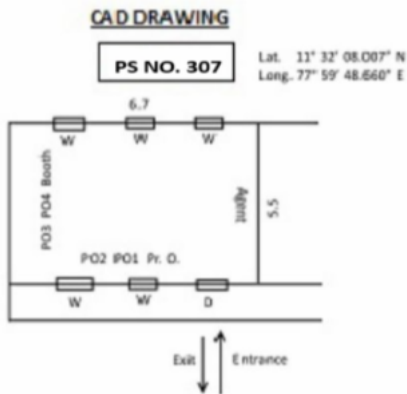

Google Map View

Polling Station Building Front View

Polling Station Front View

Cad View

Key MAP View

1 பெயர் : மோகன் தந்தை பெயர்: வீரமணி வீட்டு எண் : 1 வயது : 46 பாலினம் : ஆண்	XTU0776344 Photo is available	2 பெயர் : வைதேகி கணவர் பெயர்: தாமரைக்கண்ணன் வீட்டு எண் : 1 வயது : 39 பாலினம் : பெண்	XTU0776377 Photo is available	3 பெயர் : சித்தேஸ்வரன் தந்தை பெயர்: பெரியசாமி வீட்டு எண் : 1 வயது : 31 பாலினம் : ஆண்	XTU0776369 Photo is available
4 பெயர் : அருணகிரி தந்தை பெயர்: கணபதி வீட்டு எண் : 1-1 வயது : 61 பாலினம் : ஆண்	KLS3650140 Photo is available	5 பெயர் : கருத்திருமன் தந்தை பெயர்: ராஜமாணிக்கம் வீட்டு எண் : 1-1 வயது : 57 பாலினம் : ஆண்	KLS3669561 Photo is available	6 பெயர் : வெற்றிசெல்வி கணவர் பெயர்: அருணகிரி வீட்டு எண் : 1-1 வயது : 55 பாலினம் : பெண்	XTU1966696 Photo is available
7 பெயர் : விஜயா கணவர் பெயர்: கருத்திருமன் வீட்டு எண் : 1-1 வயது : 52 பாலினம் : பெண்	KLS3669579 Photo is available	8 பெயர் : காவியா கணவர் பெயர்: பாலமுரளி கி வீட்டு எண் : 1/1 வயது : 32 பாலினம் : பெண்	NIW1134402 Photo is available	9 பெயர் : வைத்திலிங்கம் தந்தை பெயர்: ராமசாமிபிள்ளை வீட்டு எண் : 1-1-2 வயது : 74 பாலினம் : ஆண்	KLS1834712 Photo is available
10 பெயர் : மல்லிகா கணவர் பெயர்: வைத்தியலிங்கம் வீட்டு எண் : 1-1-2 வயது : 64 பாலினம் : பெண்	KLS1834951 Photo is available	11 பெயர் : மலர்கொடி தந்தை பெயர்: வைத்தியலிங்கம் வீட்டு எண் : 1-1-2 வயது : 48 பாலினம் : பெண்	KLS1624071 Photo is available	12 பெயர் : பிரபு தந்தை பெயர்: வைத்தியலிங்கம் வீட்டு எண் : 1-1-2 வயது : 45 பாலினம் : ஆண்	KLS1625367 Photo is available
13 பெயர் : சதீஷ் தந்தை பெயர்: வைத்தியலிங்கம் வீட்டு எண் : 1-1-2 வயது : 43 பாலினம் : ஆண்	KLS1625359 Photo is available	S 14 பெயர் : ரமேஷ்குமார் தந்தை பெயர்: மாறியப்பொண்ணு வீட்டு எண் : 1-1-1-A2 வயது : 51 பாலினம் : ஆண்	MQF3368420 Photo is available	15 பெயர் : மனோஜ்குமார் தந்தை பெயர்: கருத்திருமன் வீட்டு எண் : 1/1 ஆர் கே நகர் வயது : 27 பாலினம் : ஆண்	XTU1158740 Photo is available
16 பெயர் : மஞ்சளா கணவர் பெயர்: சதீஸ் வீட்டு எண் : 1-2 வயது : 37 பாலினம் : பெண்	XTU0580191 Photo is available	17 பெயர் : அருள்சுப்ரமணியம் தந்தை பெயர்: ரங்கநாதன் வீட்டு எண் : 1-2-3 வயது : 44 பாலினம் : ஆண்	XTU0357640 Photo is available	18 பெயர் : மகேஸ்வரி கணவர் பெயர்: அருள்சுப்பிரமணியம் வீட்டு எண் : 1-2-3 வயது : 37 பாலினம் : பெண்	XTU0670836 Photo is available
19 பெயர் : பாப்பு கணவர் பெயர்: செல்வராஜ் வீட்டு எண் : 1-2-7 வயது : 57 பாலினம் : பெண்	XTU0776252 Photo is available	20 பெயர் : ஜெயபிரகாஷ் தந்தை பெயர்: செல்வராஜ் வீட்டு எண் : 1-2-7 வயது : 44 பாலினம் : ஆண்	KLS3575503 Photo is available	21 பெயர் : கவிப்பிரியா கணவர் பெயர்: ஜெயபிரகாஷ் -- வீட்டு எண் : 1-2-7 வயது : 31 பாலினம் : பெண்	XTU0776260 Photo is available
22 பெயர் : கேசவவரத்தினி கணவர் பெயர்: சந்தோஷ்குமார் வீட்டு எண் : 1/2-95 வயது : 33 பாலினம் : பெண்	XTU1163377 Photo is available	23 பெயர் : ஆறுமுகம் தந்தை பெயர்: ராமசாமிபிள்ளை வீட்டு எண் : 1-3 வயது : 59 பாலினம் : ஆண்	XTU1966704 Photo is available	24 பெயர் : சிவகாமி கணவர் பெயர்: ஆறுமுகம் வீட்டு எண் : 1-3 வயது : 49 பாலினம் : பெண்	XTU1966712 Photo is available
25 பெயர் : பார்த்திபன் தந்தை பெயர்: ஆறுமுகம் வீட்டு எண் : 1-3 வயது : 33 பாலினம் : ஆண்	XTU0441584 Photo is available	26 பெயர் : ஷோபியா ர கணவர் பெயர்: ஸ்ரீநாத் வீட்டு எண் : 1/3 வயது : 31 பாலினம் : பெண்	XTU2508778 Photo is available	27 பெயர் : வேலுசாமி தந்தை பெயர்: ராஜாவுண்டர் வீட்டு எண் : 1-3-1 வயது : 76 பாலினம் : ஆண்	XTU0091413 Photo is available
28 பெயர் : தமிழ்செல்வி கணவர் பெயர்: வேலுசாமி வீட்டு எண் : 1-3-1 வயது : 73 பாலினம் : பெண்	XTU0091421 Photo is available	29 பெயர் : கோவிந்தராஜ் தந்தை பெயர்: வேலுசாமி வீட்டு எண் : 1-3-1 வயது : 48 பாலினம் : ஆண்	XTU0091439 Photo is available	30 பெயர் : சாரதி கணவர் பெயர்: கோவிந்தராஜ் வீட்டு எண் : 1-3-1 வயது : 44 பாலினம் : பெண்	XTU0091447 Photo is available