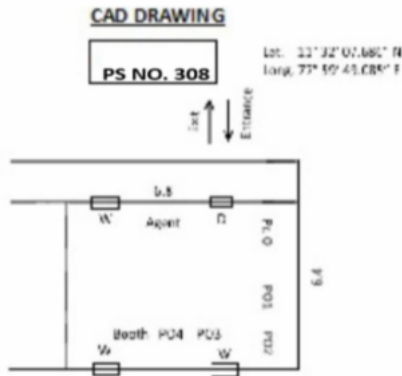

Google Map View

Polling Station Building Front View

Polling Station Front View

Cad View

Key MAP View

1 பெயர் : தினேஷ் தந்தை பெயர்: சிவகுமார் வீட்டு எண் : 1/140 வயது : 26 பாலினம் : ஆண்	XTU2154862 Photo is available	2 பெயர் : கலா கணவர் பெயர்: ராஜீ வீட்டு எண் : 1-169 வயது : 71 பாலினம் : பெண்	XTU0358069 Photo is available	3 பெயர் : பெரியண்ணன் தந்தை பெயர்: ராஜீ வீட்டு எண் : 1-169 வயது : 40 பாலினம் : ஆண்	XTU0358051 Photo is available
4 பெயர் : சித்ரா தந்தை பெயர்: காளிமுத்து வீட்டு எண் : 2/178 வயது : 51 பாலினம் : பெண்	KLS2802411 Photo is available	5 பெயர் : சேதுபதி தந்தை பெயர்: வேல்முருகன் வீட்டு எண் : 3 வயது : 30 பாலினம் : ஆண்	XTU0816058 Photo is available	6 பெயர் : கவாஸ்கர் தந்தை பெயர்: ராஜவேல் வீட்டு எண் : 3/13 வயது : 30 பாலினம் : ஆண்	XTU2031391 Photo is available
S 7 பெயர் : ஸ்நேகா தந்தை பெயர்: முருகேசன் வீட்டு எண் : 3/14 வயது : 24 பாலினம் : பெண்	XTU2031292 Photo is available	8 பெயர் : அத்தியப்பன் தந்தை பெயர்: சண்முகம்செட்டியார் வீட்டு எண் : 3-15 வயது : 51 பாலினம் : ஆண்	XTU1980408 Photo is available	9 பெயர் : உதயகுமார் தந்தை பெயர்: அத்தியப்பன் வீட்டு எண் : 3-15 வயது : 33 பாலினம் : ஆண்	XTU0441642 Photo is available
10 பெயர் : பிரிதா கணவர் பெயர்: முருகேசன் வீட்டு எண் : 3-20 வயது : 47 பாலினம் : பெண்	XTU0153817 Photo is available	S2 11 பெயர் : ஷன்சிதா விஸ் தந்தை பெயர்: பந்தர் வீட்டு எண் : 3/34 வயது : 22 பாலினம் : பெண்	XTU2257665 Photo is available	12 பெயர் : கோவிந்தன் தந்தை பெயர்: சிவலிங்கம் வீட்டு எண் : 3-41 வயது : 61 பாலினம் : ஆண்	KLS1055995 Photo is available
13 பெயர் : வேல்முருகன் தந்தை பெயர்: சிவலிங்கம் வீட்டு எண் : 3/42 வயது : 58 பாலினம் : ஆண்	XTU1985274 Photo is available	14 பெயர் : பூங்கொடி கணவர் பெயர்: வேல்முருகன் வீட்டு எண் : 3/42 வயது : 50 பாலினம் : பெண்	XTU1980390 Photo is available	15 பெயர் : செல்லம்மாள் கணவர் பெயர்: வேல்முருகன் வீட்டு எண் : 3-45 வயது : 56 பாலினம் : பெண்	XTU1980416 Photo is available
16 பெயர் : சந்தியா கணவர் பெயர்: ஹரிசாஸ்தா வீட்டு எண் : 3/45 வயது : 25 பாலினம் : பெண்	XTU2277374 Photo is available	17 பெயர் : கோகுல் தந்தை பெயர்: செல்வராஜ் வீட்டு எண் : 3/52 வயது : 26 பாலினம் : ஆண்	XTU1192939 Photo is available	18 பெயர் : ராசம்மாள் கணவர் பெயர்: சுப்ரமணி வீட்டு எண் : 3-55 வயது : 68 பாலினம் : பெண்	XTU1980424 Photo is available
19 பெயர் : முத்துசாமி தந்தை பெயர்: சுப்ரமணி வீட்டு எண் : 3-55 வயது : 43 பாலினம் : ஆண்	KLS1833409 Photo is available	20 பெயர் : சதீஷ்குமார் தந்தை பெயர்: சுப்ரமணி வீட்டு எண் : 3-55 வயது : 42 பாலினம் : ஆண்	KLS1643238 Photo is available	21 பெயர் : செல்வி கணவர் பெயர்: ஜெகதீசன் வீட்டு எண் : 3-57 வயது : 56 பாலினம் : பெண்	XTU1980432 Photo is available
22 பெயர் : தனசேகர் ஜெ தந்தை பெயர்: ஜெகதீசன் வீட்டு எண் : 3/57 வயது : 42 பாலினம் : ஆண்	KLS1834662 Photo is available	23 பெயர் : சித்தன் தந்தை பெயர்: கந்தசாமி வீட்டு எண் : 3-63 வயது : 61 பாலினம் : ஆண்	XTU1980440 Photo is available	24 பெயர் : சின்னப்பொண்ணு கணவர் பெயர்: சித்தன் வீட்டு எண் : 3-63 வயது : 60 பாலினம் : பெண்	XTU1980457 Photo is available
25 பெயர் : பெரியண்ணன் தந்தை பெயர்: கந்தசாமி வீட்டு எண் : 3-64 வயது : 55 பாலினம் : ஆண்	XTU1239565 Photo is available	26 பெயர் : வசந்தி கணவர் பெயர்: பெரியண்ணன் வீட்டு எண் : 3-64 வயது : 43 பாலினம் : பெண்	XTU1238948 Photo is available	27 பெயர் : துரை முருகன் தந்தை பெயர்: பெரியண்ணன் வீட்டு எண் : 3-64 வயது : 26 பாலினம் : ஆண்	XTU1238906 Photo is available
28 பெயர் : சித்ரா கணவர் பெயர்: குமரேசன் வீட்டு எண் : 3-68 வயது : 33 பாலினம் : பெண்	XTU0776559 Photo is available	29 பெயர் : சின்னதம்பி தந்தை பெயர்: மாரப்பன் வீட்டு எண் : 3-71 வயது : 51 பாலினம் : ஆண்	XTU1980473 Photo is available	30 பெயர் : சின்னப்பொண்ணு கணவர் பெயர்: சின்னதம்பி வீட்டு எண் : 3-71 வயது : 49 பாலினம் : பெண்	XTU1980481 Photo is available