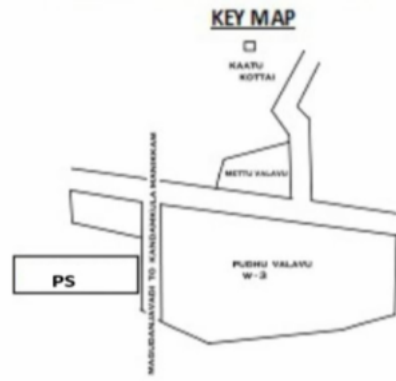

Google Map View

Polling Station Building Front View

Polling Station Front View

Cad View

Key MAP View

1 பெயர் : தினேஷ் தந்தை பெயர்: சிவகுமார் வீட்டு எண் : 1/140 வயது : 26 பாலினம் : ஆண்	XTU2154862 Photo is available	2 பெயர் : கலா கணவர் பெயர்: ராஜீ வீட்டு எண் : 1-169 வயது : 71 பாலினம் : பெண்	XTU0358069 Photo is available	3 பெயர் : பெரியண்ணன் தந்தை பெயர்: ராஜீ வீட்டு எண் : 1-169 வயது : 40 பாலினம் : ஆண்	XTU0358051 Photo is available
4 பெயர் : சித்ரா தந்தை பெயர்: காளிமுத்து வீட்டு எண் : 2/178 வயது : 51 பாலினம் : பெண்	KLS2802411 Photo is available	5 பெயர் : சேதுபதி தந்தை பெயர்: வேல்முருகன் வீட்டு எண் : 3 வயது : 30 பாலினம் : ஆண்	XTU0816058 Photo is available	6 பெயர் : கவாஸ்கர் தந்தை பெயர்: ராஜவேல் வீட்டு எண் : 3/13 வயது : 30 பாலினம் : ஆண்	XTU2031391 Photo is available
S 7 பெயர் : ஸ்நேகா தந்தை பெயர்: முருகேசன் வீட்டு எண் : 3/14 வயது : 24 பாலினம் : பெண்	XTU2031292 Photo is available	8 பெயர் : அத்தியப்பன் தந்தை பெயர்: சண்முகம்செட்டியார் வீட்டு எண் : 3-15 வயது : 51 பாலினம் : ஆண்	XTU1980408 Photo is available	9 பெயர் : உதயகுமார் தந்தை பெயர்: அத்தியப்பன் வீட்டு எண் : 3-15 வயது : 33 பாலினம் : ஆண்	XTU0441642 Photo is available
10 பெயர் : பிரிதா கணவர் பெயர்: முருகேசன் வீட்டு எண் : 3-20 வயது : 47 பாலினம் : பெண்	XTU0153817 Photo is available	S2 11 பெயர் : ஷன்சிதா விஸ் தந்தை பெயர்: பந்தர் வீட்டு எண் : 3/34 வயது : 22 பாலினம் : பெண்	XTU2257665 Photo is available	12 பெயர் : கோவிந்தன் தந்தை பெயர்: சிவலிங்கம் வீட்டு எண் : 3-41 வயது : 61 பாலினம் : ஆண்	KLS1055995 Photo is available
13 பெயர் : வேல்முருகன் தந்தை பெயர்: சிவலிங்கம் வீட்டு எண் : 3/42 வயது : 58 பாலினம் : ஆண்	XTU1985274 Photo is available	14 பெயர் : பூங்கொடி கணவர் பெயர்: வேல்முருகன் வீட்டு எண் : 3/42 வயது : 50 பாலினம் : பெண்	XTU1980390 Photo is available	15 பெயர் : செல்லம்மாள் கணவர் பெயர்: வேல்முருகன் வீட்டு எண் : 3-45 வயது : 56 பாலினம் : பெண்	XTU1980416 Photo is available
16 பெயர் : சந்தியா கணவர் பெயர்: ஹரிசாஸ்தா வீட்டு எண் : 3/45 வயது : 25 பாலினம் : பெண்	XTU2277374 Photo is available	17 பெயர் : கோகுல் தந்தை பெயர்: செல்வராஜ் வீட்டு எண் : 3/52 வயது : 26 பாலினம் : ஆண்	XTU1192939 Photo is available	18 பெயர் : ராசம்மாள் கணவர் பெயர்: சுப்ரமணி வீட்டு எண் : 3-55 வயது : 68 பாலினம் : பெண்	XTU1980424 Photo is available
19 பெயர் : முத்துசாமி தந்தை பெயர்: சுப்ரமணி வீட்டு எண் : 3-55 வயது : 43 பாலினம் : ஆண்	KLS1833409 Photo is available	20 பெயர் : சதீஷ்குமார் தந்தை பெயர்: சுப்ரமணி வீட்டு எண் : 3-55 வயது : 42 பாலினம் : ஆண்	KLS1643238 Photo is available	21 பெயர் : செல்வி கணவர் பெயர்: ஜெகதீசன் வீட்டு எண் : 3-57 வயது : 56 பாலினம் : பெண்	XTU1980432 Photo is available
22 பெயர் : தனசேகர் ஜெ தந்தை பெயர்: ஜெகதீசன் வீட்டு எண் : 3/57 வயது : 42 பாலினம் : ஆண்	KLS1834662 Photo is available	23 பெயர் : சித்தன் தந்தை பெயர்: கந்தசாமி வீட்டு எண் : 3-63 வயது : 61 பாலினம் : ஆண்	XTU1980440 Photo is available	24 பெயர் : சின்னப்பொண்ணு கணவர் பெயர்: சித்தன் வீட்டு எண் : 3-63 வயது : 60 பாலினம் : பெண்	XTU1980457 Photo is available
25 பெயர் : பெரியண்ணன் தந்தை பெயர்: கந்தசாமி வீட்டு எண் : 3-64 வயது : 55 பாலினம் : ஆண்	XTU1239565 Photo is available	26 பெயர் : வசந்தி கணவர் பெயர்: பெரியண்ணன் வீட்டு எண் : 3-64 வயது : 43 பாலினம் : பெண்	XTU1238948 Photo is available	27 பெயர் : துரை முருகன் தந்தை பெயர்: பெரியண்ணன் வீட்டு எண் : 3-64 வயது : 26 பாலினம் : ஆண்	XTU1238906 Photo is available
28 பெயர் : சித்ரா கணவர் பெயர்: குமரேசன் வீட்டு எண் : 3-68 வயது : 33 பாலினம் : பெண்	XTU0776559 Photo is available	29 பெயர் : சின்னதம்பி தந்தை பெயர்: மாரப்பன் வீட்டு எண் : 3-71 வயது : 51 பாலினம் : ஆண்	XTU1980473 Photo is available	30 பெயர் : சின்னப்பொண்ணு கணவர் பெயர்: சின்னதம்பி வீட்டு எண் : 3-71 வயது : 49 பாலினம் : பெண்	XTU1980481 Photo is available