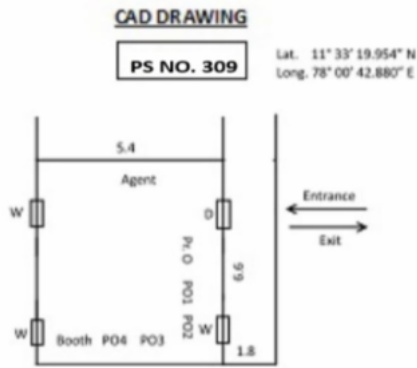

Google Map View

Polling Station Building Front View

Polling Station Front View

Cad View

Key MAP View

சட்டமன்றத் தொகுதியின் எண் மற்றும் பெயர் : 87-சங்ககிரி பிரிவு எண் மற்றும் பெயர் 1-கனககிரி (வ.கி) மற்றும் (உ), வார்டு 3, கொத்துக்காரன் காடு