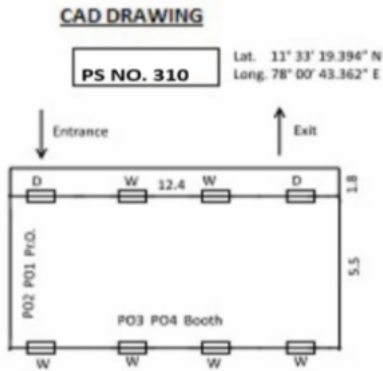

Google Map View

Polling Station Building Front View

Polling Station Front View

Cad View

Key MAP View

1 பெயர் : நவீனகுமார் தந்தை பெயர் : கங்காதரன் வீட்டு எண் : 1-2A வயது : 27 பாலினம் : ஆண் Photo is available	XTU1136704	2 பெயர் : ஜீவா தந்தை பெயர் : செல்வம் வீட்டு எண் : 1/8 வயது : 28 பாலினம் : பெண் Photo is available	XTU0981613	S2 3 பெயர் : தங்கவேல் தந்தை பெயர் : கிருஷ்ணமுதலியார் வீட்டு எண் : 1-19 வயது : 73 பாலினம் : ஆண் Photo is available	XTU0092056
4 பெயர் : பெருமாள் தந்தை பெயர் : லட்சுமணக்கவுண்டர் வீட்டு எண் : 1-23B வயது : 69 பாலினம் : ஆண் Photo is available	XTU1991959	5 பெயர் : விஜயராகவன் தந்தை பெயர் : செங்கோட்டுவேலன் வீட்டு எண் : 1/24 பீ வயது : 45 பாலினம் : ஆண் Photo is available	XTU0092189	6 பெயர் : மைதிலி கணவர் பெயர் : மோகன் வீட்டு எண் : 1-34 வயது : 38 பாலினம் : பெண் Photo is available	XTU0580944
7 பெயர் : பூங்கொடி கணவர் பெயர் : வேலாயுதம் வீட்டு எண் : 1-47 வயது : 36 பாலினம் : பெண் Photo is available	XTU1119437	8 பெயர் : திரிஷிகா தந்தை பெயர் : நடராஜன் வீட்டு எண் : 1/54-3 வயது : 26 பாலினம் : பெண் Photo is available	XTU1165679	9 பெயர் : கார்த்திகா தந்தை பெயர் : நடராஜன் வீட்டு எண் : 1/54-3 வயது : 22 பாலினம் : பெண் Photo is available	XTU2285070
10 பெயர் : சுஜித் தந்தை பெயர் : சரவணன் வீட்டு எண் : 1/70-3 வயது : 22 பாலினம் : ஆண் Photo is available	XTU2256071	11 பெயர் : பூங்கொடி கணவர் பெயர் : முரளி வீட்டு எண் : 1-82 வயது : 41 பாலினம் : பெண் Photo is available	XTU0359034	12 பெயர் : தினேஷ் மு தந்தை பெயர் : முரளி த வீட்டு எண் : 1/82 வயது : 20 பாலினம் : ஆண் Photo is available	XTU2363109
13 பெயர் : பட்டாபிராஜன் தந்தை பெயர் : நாகராஜன் வீட்டு எண் : 1-107-1 வயது : 31 பாலினம் : ஆண் Photo is available	XTU0671735	14 பெயர் : ஜோசப் தந்தை பெயர் : தேவராஜ் வீட்டு எண் : 2-2-3 வயது : 50 பாலினம் : ஆண் Photo is available	XTU0816231	15 பெயர் : மதலையம்மாள் கணவர் பெயர் : செல்வராஜ் வீட்டு எண் : 2A-1 வயது : 67 பாலினம் : பெண் Photo is available	XTU0671628
16 பெயர் : கௌரி தந்தை பெயர் : சண்முகம் வீட்டு எண் : 2B வயது : 28 பாலினம் : பெண் Photo is available	XTU0981647	17 பெயர் : தினேஷ் குமார் தந்தை பெயர் : சுப்பிரமணி வீட்டு எண் : 3/4 வயது : 25 பாலினம் : ஆண் Photo is available	XTU2030229	18 பெயர் : கீர்த்தனா கணவர் பெயர் : தினேஷ்குமார் வீட்டு எண் : 3/4 வயது : 21 பாலினம் : பெண் Photo is available	XTU2510162
19 பெயர் : குமார் தந்தை பெயர் : மாணிக்கம் வீட்டு எண் : 4 வயது : 46 பாலினம் : ஆண் Photo is available	XTU0776898	20 பெயர் : ஜெயராணி கணவர் பெயர் : ஜோசப் வீட்டு எண் : 4 வயது : 43 பாலினம் : பெண் Photo is available	XTU0879148	21 பெயர் : சத்யா கணவர் பெயர் : குமார் வீட்டு எண் : 4 வயது : 38 பாலினம் : பெண் Photo is available	XTU0776906
22 பெயர் : மண்டோதரி கணவர் பெயர் : சம்பத் வீட்டு எண் : 4-1 வயது : 57 பாலினம் : பெண் Photo is available	XTU1991975	23 பெயர் : செல்வம் தந்தை பெயர் : ரங்கன் வீட்டு எண் : 4-1 வயது : 55 பாலினம் : ஆண் Photo is available	KLS1842004	24 பெயர் : சாந்தி கணவர் பெயர் : செல்வம் வீட்டு எண் : 4-1 வயது : 50 பாலினம் : பெண் Photo is available	XTU1991983
25 பெயர் : சாக்ரடஸ் தந்தை பெயர் : சம்பத் வீட்டு எண் : 4-1 வயது : 38 பாலினம் : ஆண் Photo is available	KLS3670163	26 பெயர் : சிலம்பரசன் தந்தை பெயர் : சம்பத் வீட்டு எண் : 4-1 வயது : 36 பாலினம் : ஆண் Photo is available	KLS3670171	27 பெயர் : ராஜாமணி கணவர் பெயர் : அத்தியப்பமுதலியார் வீட்டு எண் : 4-2 வயது : 83 பாலினம் : பெண் Photo is available	XTU1991991
28 பெயர் : கோபிநாத் தந்தை பெயர் : சண்முகம் வீட்டு எண் : 4-2 வயது : 31 பாலினம் : ஆண் Photo is available	XTU0922138	29 பெயர் : கங்காதரன் தந்தை பெயர் : அத்தியப்பமுதலியார் வீட்டு எண் : 4-2-1 வயது : 60 பாலினம் : ஆண் Photo is available	XTU0816868	30 பெயர் : உமாமகேஸ்வரி கணவர் பெயர் : கங்காதரன் வீட்டு எண் : 4-2-1 வயது : 52 பாலினம் : பெண் Photo is available	XTU0816884