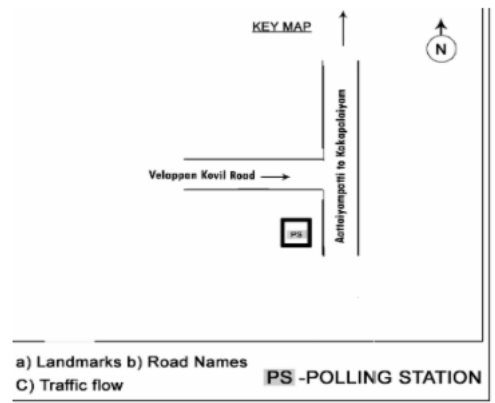

Google Map View

Polling Station Building Front View

Polling Station Front View

Cad View

Key MAP View

சட்டமன்றத் தொகுதியின் எண் மற்றும் பெயர் : 87-சங்ககிரி
பிரிவு எண் மற்றும் பெயர் 1-கனககிரி (வ.கி) மற்றும் (ஊ), வார்டு 1, சொரங்கன் காடு