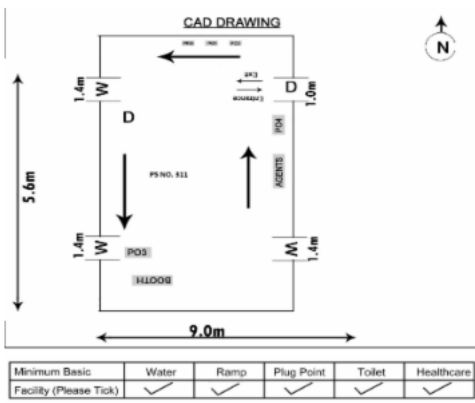

Google Map View

Polling Station Building Front View

Polling Station Front View

Cad View

Key MAP View

சட்டமன்றத் தொகுதியின் எண் மற்றும் பெயர் : 87-சங்ககிரி
பிரிவு எண் மற்றும் பெயர் 1-கனககிரி (வ.கி) மற்றும் (ஊ), வார்டு 1, சொரங்கன் காடு