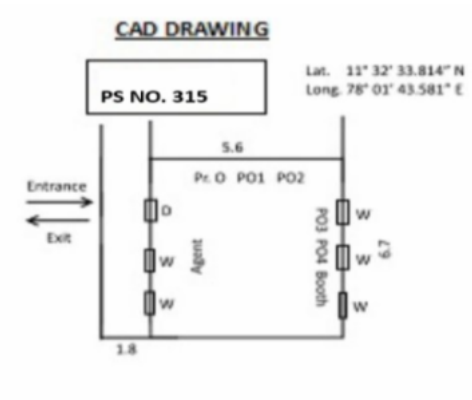

Google Map View

Polling Station Building Front View

Polling Station Front View

Cad View

Key MAP View

1 பெயர் : உமா தேவி தந்தை பெயர்: சின்னதுரை வீட்டு எண் : 2-41 வயது : 39 பாலினம் : பெண்	WHJ0967562 Photo is available	2 பெயர் : இந்துமதி தந்தை பெயர்: ராமதாஸ் வீட்டு எண் : 3 வயது : 31 பாலினம் : பெண்	XTU0673061 Photo is available	3 பெயர் : சக்திவேல் தந்தை பெயர்: செல்வராஜ் வீட்டு எண் : 3-13A வயது : 36 பாலினம் : ஆண்	XTU0361741 Photo is available
4 பெயர் : புகழேந்தி தாயின் பெயர்: சாந்தி வீட்டு எண் : 4 வயது : 37 பாலினம் : ஆண்	XTU0673087 Photo is available	5 பெயர் : அரவிந்த் தந்தை பெயர்: சேகர் வீட்டு எண் : 4 வயது : 31 பாலினம் : ஆண்	XTU0673095 Photo is available	6 பெயர் : பூபதி தந்தை பெயர்: ராமு வீட்டு எண் : 4 வயது : 31 பாலினம் : ஆண்	XTU0673079 Photo is available
7 பெயர் : ரம்யா தந்தை பெயர்: கந்தசாமி வீட்டு எண் : 4 வயது : 30 பாலினம் : பெண்	XTU0778555 Photo is available	8 பெயர் : குருசாமி தந்தை பெயர்: செங்கோடன் வீட்டு எண் : 4-1 வயது : 77 பாலினம் : ஆண்	XTU1937473 Photo is available	9 பெயர் : செல்வி கணவர் பெயர்: அர்சுணன் வீட்டு எண் : 4-1 வயது : 49 பாலினம் : பெண்	KLS1845486 Photo is available
10 பெயர் : கந்தசாமி தந்தை பெயர்: குருசாமி வீட்டு எண் : 4-2 வயது : 59 பாலினம் : ஆண்	XTU1937499 Photo is available	11 பெயர் : பானுமதி கணவர் பெயர்: கந்தசாமி வீட்டு எண் : 4-2 வயது : 53 பாலினம் : பெண்	XTU1937507 Photo is available	12 பெயர் : வெங்கடேஷ் தந்தை பெயர்: கந்தசாமி வீட்டு எண் : 4-2 வயது : 33 பாலினம் : ஆண்	XTU0582072 Photo is available
13 பெயர் : சங்கீதா செ தந்தை பெயர்: செங்கோட்டுவேல் வீட்டு எண் : 4/2 வயது : 29 பாலினம் : பெண்	XTU2500668 Photo is available	14 பெயர் : புருசோத்தமன் தந்தை பெயர்: கந்தசாமி வீட்டு எண் : 4/2 வயது : 27 பாலினம் : ஆண்	XTU1206465 Photo is available	15 பெயர் : சாந்தி கணவர் பெயர்: ராஜேந்திரன் வீட்டு எண் : 4-4 வயது : 59 பாலினம் : பெண்	XTU1937515 Photo is available
16 பெயர் : கல்பனா கணவர் பெயர்: புகழேந்தி வீட்டு எண் : 4-4 வயது : 35 பாலினம் : பெண்	XTU0778357 Photo is available	17 பெயர் : சரஸ்வதி கணவர் பெயர்: தங்கவேல் வீட்டு எண் : 4-5 வயது : 60 பாலினம் : பெண்	XTU1939651 Photo is available	18 பெயர் : தங்கம்மாள் கணவர் பெயர்: சீரங்கன் வீட்டு எண் : 4-7 வயது : 73 பாலினம் : பெண்	XTU1939669 Photo is available
19 பெயர் : கீர்த்திநிவாஷ் தந்தை பெயர்: வேலு வீட்டு எண் : 4/7எ வயது : 25 பாலினம் : ஆண்	XTU1187517 Photo is available	20 பெயர் : ஜோதி கணவர் பெயர்: மாணிக்கம் வீட்டு எண் : 4-8 வயது : 52 பாலினம் : பெண்	XTU1939677 Photo is available	21 பெயர் : கவின்குமார் தந்தை பெயர்: மாணிக்கம் வீட்டு எண் : 4-8 வயது : 28 பாலினம் : ஆண்	XTU0982652 Photo is available
22 பெயர் : சாலினி தந்தை பெயர்: மாணிக்கம் வீட்டு எண் : 4/8 வயது : 25 பாலினம் : பெண்	XTU1209006 Photo is available	23 பெயர் : ரோஜா தந்தை பெயர்: மாணிக்கம் வீட்டு எண் : 4/8 வயது : 23 பாலினம் : பெண்	XTU2180289 Photo is available	24 பெயர் : சந்திரம் தந்தை பெயர்: கந்தன் வீட்டு எண் : 4-9 வயது : 62 பாலினம் : ஆண்	XTU1939685 Photo is available
25 பெயர் : மல்லிகா கணவர் பெயர்: சுப்பிரமணி வீட்டு எண் : 4-10 வயது : 60 பாலினம் : பெண்	XTU1939701 Photo is available	26 பெயர் : சம்பத் தந்தை பெயர்: ஆரான் வீட்டு எண் : 4-10 வயது : 60 பாலினம் : ஆண்	XTU1939719 Photo is available	27 பெயர் : ஜெயலட்சுமி இதரர் பெயர்: சம்பத் வீட்டு எண் : 4-10 வயது : 58 பாலினம் : பெண்	XTU1939727 Photo is available
28 பெயர் : கலைசெல்வன் தந்தை பெயர்: சம்பத் வீட்டு எண் : 4-10 வயது : 37 பாலினம் : ஆண்	XTU0093583 Photo is available	29 பெயர் : பிரதீப் தந்தை பெயர்: சம்பத் வீட்டு எண் : 4-10 வயது : 33 பாலினம் : ஆண்	XTU0582080 Photo is available	30 பெயர் : கோமதி கணவர் பெயர்: பிரதீப் வீட்டு எண் : 4-10 வயது : 31 பாலினம் : பெண்	XTU1037969 Photo is available