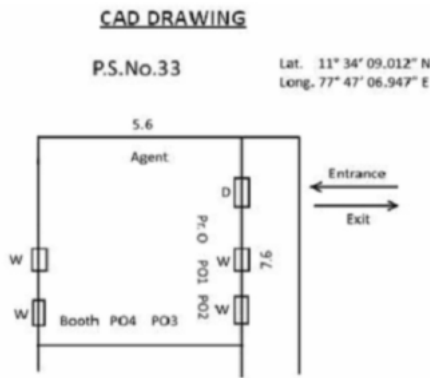

Google Map View

Polling Station Building Front View

Polling Station Front View

Cad View

Key MAP View

1 பெயர் : முனியப்பன் தந்தை பெயர் : செல்லப்பன் வீட்டு எண் : 1-32 வயது : 55 பாலினம் : ஆண்	XTU1342666 Photo is available	2 பெயர் : சாந்தி . கணவர் பெயர் : முனியப்பன் வீட்டு எண் : 1-32 வயது : 52 பாலினம் : பெண்	BMP1079847 Photo is available	3 பெயர் : கார்த்திக் முனியப்பன் தந்தை பெயர் : முனியப்பன் செல்லப்பன் வீட்டு எண் : 1-32 வயது : 31 பாலினம் : ஆண்	XTU0781229 Photo is available
4 பெயர் : மஞ்சு தந்தை பெயர் : முனியப்பன் வீட்டு எண் : 1-32 வயது : 29 பாலினம் : பெண்	XTU1000454 Photo is available	5 பெயர் : நித்தியரூபினி செந்தில்குமார் தந்தை பெயர் : செந்தில்குமார் வீட்டு எண் : 2-5-128 வயது : 21 பாலினம் : பெண்	XTU2339968 Photo is available	6 பெயர் : சோனாலி தந்தை பெயர் : முருகன் வீட்டு எண் : 6/12 வயது : 26 பாலினம் : பெண்	XTU2223550 Photo is available
7 பெயர் : இளையரசி த கணவர் பெயர் : குமார் வீட்டு எண் : 7/12 வயது : 21 பாலினம் : பெண்	XTU2448645 Photo is available	8 பெயர் : கௌசல்யா தந்தை பெயர் : வட்சுமணன் வீட்டு எண் : 10 வயது : 26 பாலினம் : பெண்	XTU1182542 Photo is available	9 பெயர் : ரா அருணா சலீதா கணவர் பெயர் : இளஞ்சேரலாதன் வீட்டு எண் : 10/1-36பி வயது : 66 பாலினம் : பெண்	XTU1367986 Photo is available
10 பெயர் : மாதம்மாள் கணவர் பெயர் : ராமசாமி வீட்டு எண் : 11-2-1 வயது : 72 பாலினம் : பெண்	BMP3813052 Photo is available	11 பெயர் : கண்ணன் தந்தை பெயர் : ராமசாமி வீட்டு எண் : 11-2-1 வயது : 57 பாலினம் : ஆண்	BMP3813060 Photo is available	12 பெயர் : அன்னகிளி கணவர் பெயர் : கண்ணன் வீட்டு எண் : 11-2-1 வயது : 53 பாலினம் : பெண்	BMP1079375 Photo is available
13 பெயர் : பழனியம்மாள் கணவர் பெயர் : ஆறுமுகம் வீட்டு எண் : 12-1-21 வயது : 62 பாலினம் : பெண்	XTU1367606 Photo is available	14 பெயர் : ஜெயலட்சுமி கணவர் பெயர் : பழனியப்பன் வீட்டு எண் : 12-1-22 வயது : 83 பாலினம் : பெண்	BMP1079482 Photo is available	15 பெயர் : மணி கணவர் பெயர் : பெருமாள் வீட்டு எண் : 12-1-23 வயது : 57 பாலினம் : பெண்	BMP1079490 Photo is available
16 பெயர் : பாலராஜ் தந்தை பெயர் : பெருமாள் வீட்டு எண் : 12-1-23 வயது : 46 பாலினம் : ஆண்	BMP2925048 Photo is available	17 பெயர் : இளமதி தந்தை பெயர் : மாணிக்கம் வீட்டு எண் : 12-1-26ஏ வயது : 23 பாலினம் : பெண்	XTU2172922 Photo is available	18 பெயர் : ரங்கசாமி தந்தை பெயர் : செங்கோடநாடார் வீட்டு எண் : 12-1-30 வயது : 85 பாலினம் : ஆண்	XTU1367614 Photo is available
19 பெயர் : பெருமாயி கணவர் பெயர் : ரங்கசாமி வீட்டு எண் : 12-1-30 வயது : 81 பாலினம் : பெண்	XTU1367622 Photo is available	20 பெயர் : மாதையன் தந்தை பெயர் : ரங்கசாமி வீட்டு எண் : 12-1-30 வயது : 60 பாலினம் : ஆண்	XTU1367630 Photo is available	21 பெயர் : கீதா கணவர் பெயர் : மாதையன் வீட்டு எண் : 12-1-30 வயது : 44 பாலினம் : பெண்	BMP2119782 Photo is available
22 பெயர் : சன்னியாசிமுருகன் தந்தை பெயர் : வெள்ளையநாடார் வீட்டு எண் : 12-1-31 வயது : 56 பாலினம் : ஆண்	XTU1367648 Photo is available	23 பெயர் : தமிழ்அழகன் தந்தை பெயர் : சன்னியாசிமுருகன் வீட்டு எண் : 12-1-31 வயது : 29 பாலினம் : ஆண்	XTU0927806 Photo is available	24 பெயர் : முருகேசன் தந்தை பெயர் : அம்மாசி வீட்டு எண் : 12-1-32 வயது : 56 பாலினம் : ஆண்	XTU1367655 Photo is available
25 பெயர் : கண்ணம்மாள் கணவர் பெயர் : ரங்கசாமி வீட்டு எண் : 12-1-34 வயது : 87 பாலினம் : பெண்	XTU1367663 Photo is available	26 பெயர் : குமார் தந்தை பெயர் : ரங்கசாமி வீட்டு எண் : 12-1-34 வயது : 66 பாலினம் : ஆண்	XTU1367671 Photo is available	27 பெயர் : ராதிகா கணவர் பெயர் : குமார் வீட்டு எண் : 12-1-34 வயது : 56 பாலினம் : பெண்	XTU1367689 Photo is available
28 பெயர் : மோகனரகவன் தந்தை பெயர் : ரங்கசாமி வீட்டு எண் : 12-1-35 வயது : 31 பாலினம் : ஆண்	XTU0885608 Photo is available	29 பெயர் : ரா இளஞ்செழியன் தந்தை பெயர் : இராமலிங்கம் வீட்டு எண் : 12-1-45 வயது : 81 பாலினம் : ஆண்	XTU1367937 Photo is available	30 பெயர் : கோமதி இளஞ்செழியன் கணவர் பெயர் : இளஞ்செழியன் வீட்டு எண் : 12-1-45 வயது : 72 பாலினம் : பெண்	BMP1079862 Photo is available