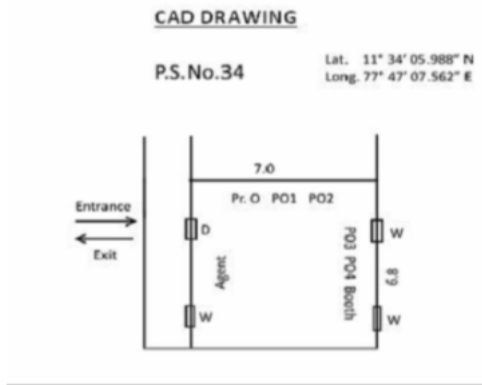

Google Map View

Polling Station Building Front View

Polling Station Front View

Cad View

Key MAP View

1 பெயர் : பரித்தா கணவர் பெயர் : சின்னதுரை வீட்டு எண் : 1-12A வயது : 39 பாலினம் : பெண் Photo is available	XTU0597468	2 பெயர் : சந்திரா கணவர் பெயர் : சதீஸ்குமார் வீட்டு எண் : 1-96 வயது : 39 பாலினம் : பெண் Photo is available	XTU0781351	3 பெயர் : வேணுகோபால் தந்தை பெயர் : முனியநாடார் வீட்டு எண் : 2-61 வயது : 59 பாலினம் : ஆண் Photo is available	XTU0109645
4 பெயர் : சமதி கணவர் பெயர் : வேணுகோபால் வீட்டு எண் : 2-61 வயது : 50 பாலினம் : பெண் Photo is available	XTU0109652	5 பெயர் : புவனேஸ்வரி கணவர் பெயர் : துரைராஜ் வீட்டு எண் : 2-61 வயது : 37 பாலினம் : பெண் Photo is available	XTU0109678	# 6 பெயர் : செல்வக்குமார் த தந்தை பெயர் : தங்கராஜ் வீட்டு எண் : 13/14பீ வயது : 33 பாலினம் : ஆண் Photo is available	XTU0410563
7 பெயர் : உமாராணி கணவர் பெயர் : இராஜாராம் வீட்டு எண் : 3-9-2A வயது : 55 பாலினம் : பெண் Photo is available	XTU0109702	8 பெயர் : மோகன்பாபு தந்தை பெயர் : ராஜாராம் வீட்டு எண் : 3-9-2A வயது : 29 பாலினம் : ஆண் Photo is available	XTU0824136	9 பெயர் : சக்திவேல் தந்தை பெயர் : சின்னதுரை வீட்டு எண் : 3-57 வயது : 26 பாலினம் : ஆண் Photo is available	XTU2082675
10 பெயர் : பொன்னாயி கணவர் பெயர் : சென்னியப்பன் வீட்டு எண் : 4-1-41 வயது : 51 பாலினம் : பெண் Photo is available	BMP1082403	11 பெயர் : குணசேகரன் தாயின் பெயர் : பொன்னாயாள் வீட்டு எண் : 4-4-40A வயது : 34 பாலினம் : ஆண் Photo is available	XTU0597476	12 பெயர் : கணேசன் தந்தை பெயர் : கந்தசாமி வீட்டு எண் : 7-48 வயது : 56 பாலினம் : ஆண் Photo is available	XTU0109595
13 பெயர் : தங்கமணி கணவர் பெயர் : கணேசன் வீட்டு எண் : 7-48 வயது : 46 பாலினம் : பெண் Photo is available	XTU0109587	14 பெயர் : செல்லம்மாள் கணவர் பெயர் : வெள்ளையகவுண்டர் வீட்டு எண் : 9 வயது : 69 பாலினம் : பெண் Photo is available	XTU1358043	15 பெயர் : நீதிமலர் கணவர் பெயர் : சங்கர் வீட்டு எண் : 9-63 வயது : 38 பாலினம் : பெண் Photo is available	XTU0109629
16 பெயர் : முருகன் தந்தை பெயர் : அய்யனார் வீட்டு எண் : 10-4-4ஏஃப வயது : 49 பாலினம் : ஆண் Photo is available	XTU1353655	17 பெயர் : துர்காதேவி வே கணவர் பெயர் : விஜயகுமார் மு வீட்டு எண் : 10-4-4ஏஃப வயது : 28 பாலினம் : பெண் Photo is available	XTU2464659	18 பெயர் : சுந்தரி கணவர் பெயர் : குப்புசாமி வீட்டு எண் : 10-8 வயது : 73 பாலினம் : பெண் Photo is available	BMP4065298
19 பெயர் : பாலமுருகன் தந்தை பெயர் : முத்துசாம் வீட்டு எண் : 10-9-19A வயது : 33 பாலினம் : ஆண் Photo is available	XTU0366203	20 பெயர் : பூங்கொடி கணவர் பெயர் : மாணிக்கம் வீட்டு எண் : 10பீ வயது : 46 பாலினம் : பெண் Photo is available	BMP1079797	21 பெயர் : ஸ்ரீகலைமலர் தந்தை பெயர் : முருகவேல் வீட்டு எண் : 11/3/37B வயது : 25 பாலினம் : பெண் Photo is available	XTU1239300
22 பெயர் : ராஜ்குமார் தந்தை பெயர் : வெள்ளையகவுண்டர் வீட்டு எண் : 11-4 வயது : 40 பாலினம் : ஆண் Photo is available	BMP4065272	23 பெயர் : ஜோதிமணி தந்தை பெயர் : நடராஜன் வீட்டு எண் : 11-4-38A வயது : 30 பாலினம் : ஆண் Photo is available	XTU0885921	24 பெயர் : ராசு ப தந்தை பெயர் : பழனியப்பன் வீட்டு எண் : 11-4-38பி வயது : 56 பாலினம் : ஆண் Photo is available	XTU2464824
25 பெயர் : ஜெயமணி ரா கணவர் பெயர் : ராசு ப வீட்டு எண் : 11-4-38பி வயது : 48 பாலினம் : பெண் Photo is available	XTU2463974	26 பெயர் : ரதி கணவர் பெயர் : வெங்கடாஜலம் வீட்டு எண் : 11-21 வயது : 38 பாலினம் : பெண் Photo is available	XTU0481978	27 பெயர் : சரண்யா கணவர் பெயர் : ராஜ்குமார் வீட்டு எண் : 12 வயது : 29 பாலினம் : பெண் Photo is available	XTU1038793
28 பெயர் : அம்பிகா கணவர் பெயர் : வெங்கடேஷ் வீட்டு எண் : 12-2 வயது : 39 பாலினம் : பெண் Photo is available	BMP4065280	29 பெயர் : சித்தன் தந்தை பெயர் : பொன்னுசாமிகவுண்டர் வீட்டு எண் : 12-4-58ஏ வயது : 61 பாலினம் : ஆண் Photo is available	XTU1353663	30 பெயர் : பாப்பாத்தி கணவர் பெயர் : சித்தன் வீட்டு எண் : 12-4-58அ வயது : 56 பாலினம் : பெண் Photo is available	XTU1353671