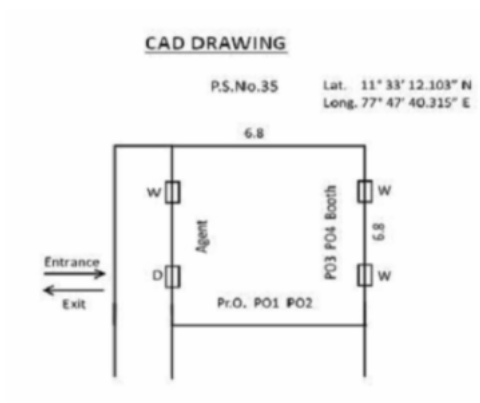

Google Map View

Polling Station Building Front View

Polling Station Front View

Cad View

Key MAP View

சட்டமன்றத் தொகுதியின் எண் மற்றும் பெயர் : 87-சங்ககிரி பிரிவு எண் மற்றும் பெயர் 1-அரசிராமணி (சி.ஊ), நஞ்சை காட்டு வளைவு வார்டு-1,3