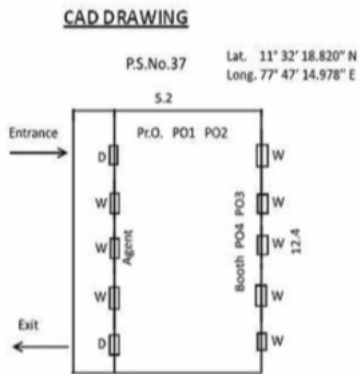

Google Map View

Polling Station Building Front View

Polling Station Front View

Cad View

Key MAP View

1 பெயர் : ராமசாமி தந்தை பெயர் : மணி வீட்டு எண் : 1-10-2 வயது : 41 பாலினம் : ஆண்	XTU0256834 Photo is available	2 பெயர் : தேவி கணவர் பெயர் : செல்லதுரை வீட்டு எண் : 1-23 வயது : 34 பாலினம் : பெண்	XTU0483842 Photo is available	3 பெயர் : அம்மாசி தந்தை பெயர் : வையாபுரி வீட்டு எண் : 3-8-6 வயது : 72 பாலினம் : ஆண்	XTU0007054 Photo is available
4 பெயர் : ஆராயி கணவர் பெயர் : அம்மாசி வீட்டு எண் : 3-8-36 வயது : 67 பாலினம் : பெண்	XTU0007278 Photo is available	5 பெயர் : நல்லதுரை தந்தை பெயர் : ஆறுமுகம் வீட்டு எண் : 3-11-5 வயது : 30 பாலினம் : ஆண்	XTU0781674 Photo is available	6 பெயர் : மோகன்ராஜ் தந்தை பெயர் : கந்தசாமி வீட்டு எண் : 3-36 வயது : 34 பாலினம் : ஆண்	XTU0256560 Photo is available
7 பெயர் : பழனிசாமி தந்தை பெயர் : வடமலை வீட்டு எண் : 5 வயது : 51 பாலினம் : ஆண்	XTU0687517 Photo is available	8 பெயர் : பழனிசாமி தந்தை பெயர் : ஆறுமுகம் வீட்டு எண் : 5-4-52 வயது : 38 பாலினம் : ஆண்	XTU0110684 Photo is available	9 பெயர் : சரவணன் தந்தை பெயர் : ஆறுமுகம் வீட்டு எண் : 6 வயது : 27 பாலினம் : ஆண்	XTU1092287 Photo is available
10 பெயர் : தமிழரசன் தந்தை பெயர் : ராஜா வீட்டு எண் : 6-1 வயது : 30 பாலினம் : ஆண்	XTU0781682 Photo is available	11 பெயர் : முத்துகுமார் தந்தை பெயர் : பழனிசாமி வீட்டு எண் : 6-1 வயது : 27 பாலினம் : ஆண்	XTU1092378 Photo is available	12 பெயர் : கருப்பண்ணன் தந்தை பெயர் : செங்கோடகவுண்டர் வீட்டு எண் : 6-1-1 வயது : 91 பாலினம் : ஆண்	XTU1369909 Photo is available
13 பெயர் : முனியம்மாள் கணவர் பெயர் : கருப்பண்ணன் வீட்டு எண் : 6-1-1 வயது : 81 பாலினம் : பெண்	XTU1369917 Photo is available	14 பெயர் : சண்முகம் தந்தை பெயர் : கருப்பண்ணன் வீட்டு எண் : 6-1-1 வயது : 52 பாலினம் : ஆண்	XTU1369925 Photo is available	15 பெயர் : சுப்ரமணி தந்தை பெயர் : அம்மாசைகவுண்டர் வீட்டு எண் : 6-1-2 வயது : 81 பாலினம் : ஆண்	XTU1369933 Photo is available
16 பெயர் : ராஜம்மாள் கணவர் பெயர் : சுப்ரமணி வீட்டு எண் : 6-1-2 வயது : 76 பாலினம் : பெண்	XTU1369941 Photo is available	17 பெயர் : பழனிசாமி தந்தை பெயர் : சுப்ரமணி வீட்டு எண் : 6-1-2 வயது : 52 பாலினம் : ஆண்	XTU1369958 Photo is available	18 பெயர் : ஜீவிதா கணவர் பெயர் : தமிழரசன் வீட்டு எண் : 6-1/3-11 வயது : 21 பாலினம் : பெண்	XTU2448488 Photo is available
19 பெயர் : ராஜாகவுண்டர் தந்தை பெயர் : அர்த்தனாரி வீட்டு எண் : 6-1-5 வயது : 57 பாலினம் : ஆண்	XTU1369966 Photo is available	20 பெயர் : மனோகாரி கணவர் பெயர் : ராஜாகவுண்டர் வீட்டு எண் : 6-1-5 வயது : 55 பாலினம் : பெண்	XTU1369974 Photo is available	21 பெயர் : சரசாள் கணவர் பெயர் : பாலமுருகன் வீட்டு எண் : 6-1-5 வயது : 52 பாலினம் : பெண்	BMP1084201 Photo is available
22 பெயர் : ராஜம்மாள் தந்தை பெயர் : ஆறுமுகம் வீட்டு எண் : 6-1-8 வயது : 49 பாலினம் : பெண்	BMP3991767 Photo is available	23 பெயர் : சேனாதிபதி தந்தை பெயர் : பழனியப்பகவுண்டர் வீட்டு எண் : 6-1-9 வயது : 62 பாலினம் : ஆண்	XTU1372044 Photo is available	24 பெயர் : நாச்சிமுத்து தந்தை பெயர் : சேனாதிபதி வீட்டு எண் : 6-1-9 வயது : 36 பாலினம் : ஆண்	XTU0007104 Photo is available
25 பெயர் : சுப்புரு தந்தை பெயர் : காளிகவுண்டர் வீட்டு எண் : 6-1-9B வயது : 80 பாலினம் : ஆண்	BMP2120962 Photo is available	26 பெயர் : அர்த்தனாரி தந்தை பெயர் : சின்னக்கட்டையன் வீட்டு எண் : 6-1-11 வயது : 79 பாலினம் : ஆண்	BMP2121200 Photo is available	27 பெயர் : பாவாயி கணவர் பெயர் : பொன்னுசாமி வீட்டு எண் : 6-1-11 வயது : 75 பாலினம் : பெண்	XTU1372101 Photo is available
28 பெயர் : கோகிலா ர இதரர் பெயர் : அண்ணாதுரை வீட்டு எண் : 6-1-11எ/ந வயது : 23 பாலினம் : பெண்	XTU2363620 Photo is available	29 பெயர் : மோகன்குமார் அ தந்தை பெயர் : அண்ணாதுரை வீட்டு எண் : 6-1-11எ/ந வயது : 22 பாலினம் : ஆண்	XTU2362945 Photo is available	30 பெயர் : பூங்கோதை கணவர் பெயர் : சித்தன் வீட்டு எண் : 6-1-12 வயது : 71 பாலினம் : பெண்	XTU1372119 Photo is available