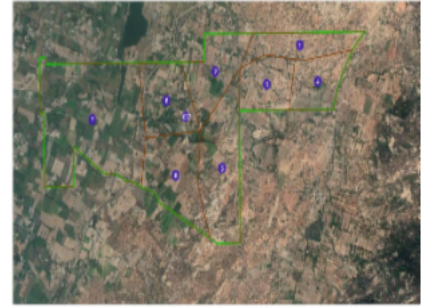

Google Map View