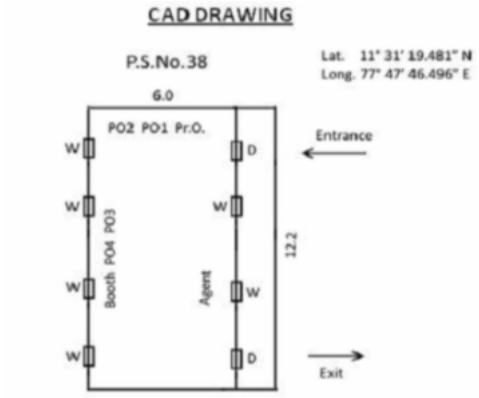

Google Map View

Polling Station Building Front View

Polling Station Front View

Cad View

Key MAP View

1 பெயர் : அமுதா கணவர் பெயர் : பொன்னாமலை வீட்டு எண் : 1 வயது : 37 பாலினம் : பெண் Photo is available	XTU0687640	2 பெயர் : ராமர் தந்தை பெயர் : முனியப்பன் வீட்டு எண் : 1-1-95 வயது : 47 பாலினம் : ஆண் Photo is available	XTU0484477	3 பெயர் : கற்பகம் கணவர் பெயர் : ராமர் வீட்டு எண் : 1-1-95 வயது : 36 பாலினம் : பெண் Photo is available	XTU0484485
4 பெயர் : ஆங்கம்மாள் கணவர் பெயர் : கண்ணன் வீட்டு எண் : 1-4 வயது : 41 பாலினம் : பெண் Photo is available	XTU0598318	5 பெயர் : சுதாமணி கணவர் பெயர் : ஐயப்பன் வீட்டு எண் : 1-15 வயது : 37 பாலினம் : பெண் Photo is available	XTU0007492	6 பெயர் : அமலா கணவர் பெயர் : ராமசாமி வீட்டு எண் : 1-15A வயது : 38 பாலினம் : பெண் Photo is available	XTU0598227
7 பெயர் : மதியரசன் மு தந்தை பெயர் : முருகன் வீட்டு எண் : 1-30ஏ வயது : 23 பாலினம் : ஆண் Photo is available	XTU2147684	8 பெயர் : கிரஷ்ணவேணி தந்தை பெயர் : வரதராஜ் வீட்டு எண் : 1-32 வயது : 30 பாலினம் : பெண் Photo is available	XTU0824656	9 பெயர் : வசந்த குமார் தந்தை பெயர் : பொன்னுசாமி வீட்டு எண் : 1-48 வயது : 30 பாலினம் : ஆண் Photo is available	XTU0687533
10 பெயர் : கண்ணாயாள் கணவர் பெயர் : முனியப்பன் வீட்டு எண் : 1-49a வயது : 45 பாலினம் : பெண் Photo is available	XTU0484501	11 பெயர் : மோகன் பாலு தந்தை பெயர் : சுப்பிரமணி வீட்டு எண் : 1-50 வயது : 26 பாலினம் : ஆண் Photo is available	XTU2202679	12 பெயர் : மாரியப்பன் தந்தை பெயர் : நடேசன் வீட்டு எண் : 1-52 வயது : 41 பாலினம் : ஆண் Photo is available	XTU1052620
13 பெயர் : பூபேஷ்பிரசாந் தந்தை பெயர் : சுந்தரம் வீட்டு எண் : 1/56 வயது : 21 பாலினம் : ஆண் Photo is available	XTU2325181	14 பெயர் : கௌசல்யா சு தாயின் பெயர் : கண்ணம்மாள் வீட்டு எண் : 1/56 வயது : 19 பாலினம் : பெண் Photo is available	XTU2475549	15 பெயர் : பொ நிவேதா தந்தை பெயர் : பொன்னாமலை வீட்டு எண் : 1/62 வயது : 20 பாலினம் : பெண் Photo is available	XTU2401867
16 பெயர் : வதுவித் தந்தை பெயர் : லக்ஷ்மணன் வீட்டு எண் : 1/93 வயது : 21 பாலினம் : ஆண் Photo is available	XTU2385524	17 பெயர் : ஆர்ஸுகுமார் மதையந் தந்தை பெயர் : மாதையன் வீட்டு எண் : 1-99 வயது : 34 பாலினம் : ஆண் Photo is available	XTU0598177	18 பெயர் : மகேஸ்குமார் தந்தை பெயர் : மாதையன் வீட்டு எண் : 1-99 வயது : 32 பாலினம் : ஆண் Photo is available	XTU0484519
19 பெயர் : அன்னக்கொடி தந்தை பெயர் : கந்தசாமி வீட்டு எண் : 1-102ஏ வயது : 31 பாலினம் : பெண் Photo is available	XTU1161462	20 பெயர் : கேசவன் தந்தை பெயர் : கந்தசாமி வீட்டு எண் : 1-102A வயது : 31 பாலினம் : ஆண் Photo is available	XTU0824565	21 பெயர் : ரவிக்குமார் தந்தை பெயர் : முனியப்பன் வீட்டு எண் : 1E வயது : 29 பாலினம் : ஆண் Photo is available	XTU0824524
22 பெயர் : வசந்தி கணவர் பெயர் : அல்விமுத்து வீட்டு எண் : 2 வயது : 44 பாலினம் : பெண் Photo is available	XTU0411009	23 பெயர் : உதயகுமார் தந்தை பெயர் : சேவிக்கவுண்டர் வீட்டு எண் : 2 வயது : 33 பாலினம் : ஆண் Photo is available	XTU0411017	24 பெயர் : சிவக்குமார் தந்தை பெயர் : சுப்பிரமணி வீட்டு எண் : 2-2ஏ வயது : 36 பாலினம் : ஆண் Photo is available	BMP4065496
25 பெயர் : காவியா கணவர் பெயர் : ரவிக்குமார் வீட்டு எண் : 3/33 வயது : 21 பாலினம் : பெண் Photo is available	XTU2323483	26 பெயர் : சசிகலா கணவர் பெயர் : குழந்தைவேல் வீட்டு எண் : 4-1-21 வயது : 41 பாலினம் : பெண் Photo is available	BMP3816683	27 பெயர் : நவஜீவன் ரா த தந்தை பெயர் : தமிழ்செல்வன் ரா வீட்டு எண் : 4-1-22 வயது : 19 பாலினம் : ஆண் Photo is available	XTU2513257
28 பெயர் : சதீஸ்குமார் தந்தை பெயர் : ராதாகிருஷ்ணன் வீட்டு எண் : 4-1-81 வயது : 39 பாலினம் : ஆண் Photo is available	XTU0484535	29 பெயர் : சுரேஷ் தந்தை பெயர் : ராதாகிருஷ்ணன் வீட்டு எண் : 4-1-81 வயது : 36 பாலினம் : ஆண் Photo is available	XTU0410985	30 பெயர் : மூர்த்தி தந்தை பெயர் : ராதாகிருஷ்ணன் வீட்டு எண் : 4-1-81 வயது : 33 பாலினம் : ஆண் Photo is available	XTU0484527