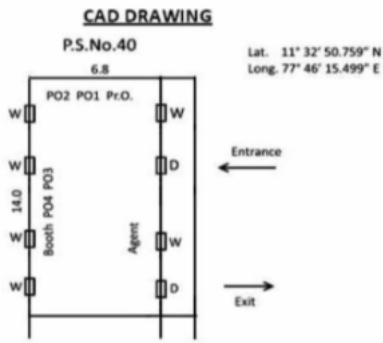

Cad View

Key MAP View