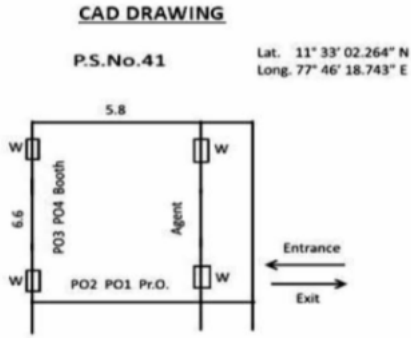

Google Map View

Polling Station Building Front View

Polling Station Front View

Cad View

Key MAP View

1 பெயர் : பெருமாள் தந்தை பெயர்: தானமூர்த்தி வீட்டு எண் : 1-6 வயது : 39 பாலினம் : ஆண் Photo is available	XTU0008375	2 பெயர் : தெய்வப்பிரியா வே கணவர் பெயர்: வெள்ளியங்கரி வீட்டு எண் : 1/10ஏ வயது : 24 பாலினம் : பெண் Photo is available	XTU2402394	3 பெயர் : மதுமிதா கணவர் பெயர்: இளவரசன் வீட்டு எண் : 1/10ஏ வயது : 22 பாலினம் : பெண் Photo is available	XTU2471340
4 பெயர் : இளவரசன் தந்தை பெயர்: வேலுமணி வீட்டு எண் : 1/10ஏ வயது : 22 பாலினம் : ஆண் Photo is available	XTU2480069	5 பெயர் : மணிகண்டன் தந்தை பெயர்: பெருமாள் வீட்டு எண் : 1-11 வயது : 33 பாலினம் : ஆண் Photo is available	XTU2168789	6 பெயர் : மோகன்ராஜ் தந்தை பெயர்: ஆனந்தன் வீட்டு எண் : 1-11 வயது : 19 பாலினம் : ஆண் Photo is available	XTU2481653
7 பெயர் : சந்திரமோகன் தந்தை பெயர்: சந்திரன் வீட்டு எண் : 1-15 வயது : 43 பாலினம் : ஆண் Photo is available	XTU0008433	8 பெயர் : மணி ஓங்காளி தந்தை பெயர்: ஓங்காளி வீட்டு எண் : 4/12 வயது : 54 பாலினம் : ஆண் Photo is available	BMP2158731	9 பெயர் : சமதி மணி கணவர் பெயர்: மணி வீட்டு எண் : 4/12 வயது : 50 பாலினம் : பெண் Photo is available	BMP2158061
10 பெயர் : கார்த்தி தந்தை பெயர்: கந்தன் வீட்டு எண் : 4ஏ/10.1 வயது : 28 பாலினம் : ஆண் Photo is available	XTU1222645	11 பெயர் : கந்தசாமி தந்தை பெயர்: ஜெயபால் வீட்டு எண் : 6-77A வயது : 39 பாலினம் : ஆண் Photo is available	XTU0111666	12 பெயர் : மேகா தந்தை பெயர்: ராஜா வீட்டு எண் : 8/6 வயது : 26 பாலினம் : பெண் Photo is available	XTU1222439
13 பெயர் : செங்கோட்டையன் தந்தை பெயர்: பழனியப்பன் வீட்டு எண் : 10 வயது : 34 பாலினம் : ஆண் Photo is available	XTU0485631	14 பெயர் : சின்னராஜ் தந்தை பெயர்: பழனியப்பன் வீட்டு எண் : 10 வயது : 32 பாலினம் : ஆண் Photo is available	XTU0485623	15 பெயர் : செந்தில்குமார் தந்தை பெயர்: குப்பண்ணன் வீட்டு எண் : 10 வயது : 26 பாலினம் : ஆண் Photo is available	XTU2234961
16 பெயர் : பழனிச்சாமி தந்தை பெயர்: பரமசிவம் வீட்டு எண் : 10-1-1 வயது : 65 பாலினம் : ஆண் Photo is available	XTU1386150	17 பெயர் : பவுனாயாள் கணவர் பெயர்: பரமசிவம் வீட்டு எண் : 10-1-1 வயது : 60 பாலினம் : பெண் Photo is available	BMP2158939	18 பெயர் : முத்து தந்தை பெயர்: பழனிசாமி வீட்டு எண் : 10-1-1 வயது : 35 பாலினம் : ஆண் Photo is available	XTU2214377
19 பெயர் : ஆண்டியப்பன் தந்தை பெயர்: தானமுத்து வீட்டு எண் : 10-1-2 வயது : 66 பாலினம் : ஆண் Photo is available	BMP3992856	20 பெயர் : ஓங்காளி தந்தை பெயர்: தானமுத்து வீட்டு எண் : 10-1-2 வயது : 60 பாலினம் : ஆண் Photo is available	XTU1386168	21 பெயர் : மாரியம்மாள் கணவர் பெயர்: ஓங்காளி வீட்டு எண் : 10-1-2 வயது : 58 பாலினம் : பெண் Photo is available	XTU1386176
22 பெயர் : தானமூர்த்தி தந்தை பெயர்: ஆண்டியப்பன் வீட்டு எண் : 10-1-2 வயது : 36 பாலினம் : ஆண் Photo is available	XTU0111617	23 பெயர் : சின்னப்பையன் தந்தை பெயர்: தானமூர்த்தி வீட்டு எண் : 10-1-2A வயது : 61 பாலினம் : ஆண் Photo is available	XTU1386184	24 பெயர் : கந்தாயி கணவர் பெயர்: சின்னப்பையன் வீட்டு எண் : 10-1-2A வயது : 59 பாலினம் : பெண் Photo is available	XTU1386192
25 பெயர் : வீரப்பன் தந்தை பெயர்: சின்னப்பையன் வீட்டு எண் : 10-1-2A வயது : 47 பாலினம் : ஆண் Photo is available	BMP2161594	26 பெயர் : பச்சியம்மாள் கணவர் பெயர்: ஆனந்தன் வீட்டு எண் : 10-1-3 வயது : 85 பாலினம் : பெண் Photo is available	BMP2161933	27 பெயர் : ராஜம்மாள் கணவர் பெயர்: ஆனந்தன் வீட்டு எண் : 10-1-3 வயது : 61 பாலினம் : பெண் Photo is available	XTU1386200
28 பெயர் : ஆறுமுகம் தந்தை பெயர்: ஆனந்தன் வீட்டு எண் : 10-1-3 வயது : 37 பாலினம் : ஆண் Photo is available	XTU0887000	29 பெயர் : சின்னதாயி கணவர் பெயர்: நல்லதம்பி வீட்டு எண் : 10-1-4 வயது : 64 பாலினம் : பெண் Photo is available	BMP3992864	30 பெயர் : வைத்தீஸ்வரன் தந்தை பெயர்: நல்லதம்பி வீட்டு எண் : 10-1-4 வயது : 32 பாலினம் : ஆண் Photo is available	XTU0825117