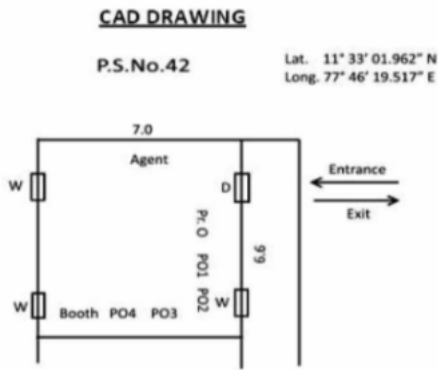

வாக்காளர் பதிவு அலுவலரின்
கையொப்பம்

Nazri Naksha

Google Map View

Polling Station Building Front View

Polling Station Front View

Cad View

Key MAP View

| | | | | | |
|---|----------------------------------|--|----------------------------------|---|----------------------------------|
| 1 பெயர் : சாந்தி கணவர் பெயர்: சக்திவேல் வீட்டு எண் : 1 வயது : 43 பாலினம் : பெண் | XTU0486043 Photo is available | 2 பெயர் : மூர்த்தி தந்தை பெயர்: குமரவேல் வீட்டு எண் : 1-1-48 வயது : 53 பாலினம் : ஆண் | XTU0486068 Photo is available | 3 பெயர் : பூபதி தாயின் பெயர்: வள்ளியம்மாள் வீட்டு எண் : 1/3-3 வயது : 24 பாலினம் : ஆண் | XTU2253474 Photo is available |
| 4 பெயர் : வெங்கடாசலம் தந்தை பெயர்: சின்னுசாமி வீட்டு எண் : 1-15 வயது : 40 பாலினம் : ஆண் | XTU0008672 Photo is available | # 5 பெயர் : கோமதி கந்தசாமி கணவர் பெயர்: கந்தசாமி வீட்டு எண் : 11-1/59 வயது : 32 பாலினம் : பெண் | XTU0599001 Photo is available | 6 பெயர் : மோகனபிரியா கணவர் பெயர்: சந்திரசேகர் வீட்டு எண் : 1-25 வயது : 27 பாலினம் : பெண் | XTU1255702 Photo is available |
| 7 பெயர் : ஆறுமுகம் தந்தை பெயர்: சித்தன் வீட்டு எண் : 1-65 வயது : 55 பாலினம் : ஆண் | XTU1261619 Photo is available | 8 பெயர் : அமுதா வேலுமணி தந்தை பெயர்: முருகேசன் வீட்டு எண் : 1/112 வயது : 49 பாலினம் : பெண் | BMP1087568 Photo is available | 9 பெயர் : சின்னசந்திரன் தந்தை பெயர்: காவேரிதண்டர் வீட்டு எண் : 1-118B வயது : 85 பாலினம் : ஆண் | XTU0486076 Photo is available |
| 10 பெயர் : மோகன் தந்தை பெயர்: சண்முகம் வீட்டு எண் : 2/1 வயது : 35 பாலினம் : ஆண் | XTU0112144 Photo is available | 11 பெயர் : மேகலப்பிரியா தந்தை பெயர்: பெருமாள் வீட்டு எண் : 2/13 வயது : 22 பாலினம் : பெண் | XTU2257814 Photo is available | 12 பெயர் : அருள் ஆறுமுகம் தந்தை பெயர்: ராஜரத்தினம் வீட்டு எண் : 2-150 வயது : 38 பாலினம் : ஆண் | XTU0008656 Photo is available |
| 13 பெயர் : ராஜேந்திரன் தந்தை பெயர்: பொன்னுசாமி வீட்டு எண் : 3-1-20ஏ வயது : 45 பாலினம் : ஆண் | XTU1381763 Photo is available | 14 பெயர் : மைதிலி கணவர் பெயர்: ராஜேந்திரன் வீட்டு எண் : 3-1-20ஏ வயது : 45 பாலினம் : பெண் | XTU1381771 Photo is available | 15 பெயர் : மணிகண்டன் தந்தை பெயர்: ராஜேந்திரன் வீட்டு எண் : 3-1-20ஏ வயது : 32 பாலினம் : ஆண் | XTU0823542 Photo is available |
| 16 பெயர் : அண்ணப்பா கணவர் பெயர்: சித்தன் வீட்டு எண் : 3-1-49 வயது : 48 பாலினம் : பெண் | XTU0486084 Photo is available | 17 பெயர் : முருகேசன் தந்தை பெயர்: சித்தன் வீட்டு எண் : 3-1-49 வயது : 35 பாலினம் : ஆண் | XTU0486092 Photo is available | 18 பெயர் : சத்யா கணவர் பெயர்: முருகேசன் வீட்டு எண் : 3/1-49 வயது : 23 பாலினம் : பெண் | XTU2505535 Photo is available |
| 19 பெயர் : சக்திவேல் ச மு தந்தை பெயர்: முனுசாமி வீட்டு எண் : 3-2-88 வயது : 33 பாலினம் : ஆண் | XTU0172387 Photo is available | 20 பெயர் : சிவபிரகாஷ் த தந்தை பெயர்: தர்மலிங்கம் வீட்டு எண் : 4-1-143 வயது : 28 பாலினம் : ஆண் | XTU1061076 Photo is available | 21 பெயர் : பிரதீப் தந்தை பெயர்: அர்த்தனாரி வீட்டு எண் : 6/15-10 வயது : 28 பாலினம் : ஆண் | XTU1238260 Photo is available |
| 22 பெயர் : தைலி கணவர் பெயர்: காளியப்பன் வீட்டு எண் : 6-28A வயது : 67 பாலினம் : பெண் | XTU0111989 Photo is available | 23 பெயர் : கவிதா கணவர் பெயர்: ஜெயராமன் வீட்டு எண் : 6-77C வயது : 37 பாலினம் : பெண் | XTU0486100 Photo is available | 24 பெயர் : ஜனார்த்தனன் தந்தை பெயர்: தங்கவேல் வீட்டு எண் : 6-110 வயது : 31 பாலினம் : ஆண் | XTU0486118 Photo is available |
| 25 பெயர் : வளர்மதி கணவர் பெயர்: முனுசாமி வீட்டு எண் : 6ஏ/112 வயது : 50 பாலினம் : பெண் | XTU0486134 Photo is available | 26 பெயர் : நந்தினி கணவர் பெயர்: சக்திவேல் வீட்டு எண் : 6ஏ/112 வயது : 27 பாலினம் : பெண் | XTU2240034 Photo is available | 27 பெயர் : கார்த்திக் தந்தை பெயர்: ஆறுமுகம் வீட்டு எண் : 9 வயது : 33 பாலினம் : ஆண் | XTU0486142 Photo is available |
| 28 பெயர் : பாப்பாத்தி கணவர் பெயர்: மெய்வேல் வீட்டு எண் : 9-11 வயது : 72 பாலினம் : பெண் | XTU0599019 Photo is available | 29 பெயர் : கோகுல் தந்தை பெயர்: முருகன் வீட்டு எண் : 9/19 வயது : 25 பாலினம் : ஆண் | XTU1180900 Photo is available | 30 பெயர் : மீனாட்சி தந்தை பெயர்: முருகன் வீட்டு எண் : 9/112 வயது : 26 பாலினம் : பெண் | XTU1177492 Photo is available |