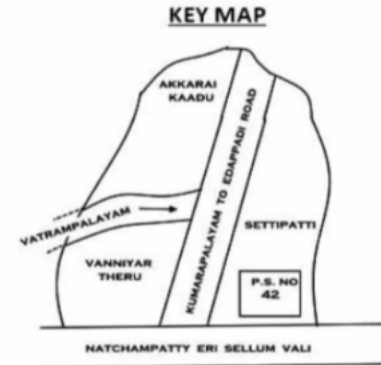

வாக்காளர் பதிவு அலுவலரின்
கையொப்பம்

Nazri Naksha

Google Map View

Polling Station Building Front View

Polling Station Front View

Cad View

Key MAP View

| | | | | | |
|---|----------------------------------|--|----------------------------------|---|----------------------------------|
| 1 பெயர் : சாந்தி கணவர் பெயர்: சக்திவேல் வீட்டு எண் : 1 வயது : 43 பாலினம் : பெண் | XTU0486043 Photo is available | 2 பெயர் : மூர்த்தி தந்தை பெயர்: குமரவேல் வீட்டு எண் : 1-1-48 வயது : 53 பாலினம் : ஆண் | XTU0486068 Photo is available | 3 பெயர் : பூபதி தாயின் பெயர்: வள்ளியம்மாள் வீட்டு எண் : 1/3-3 வயது : 24 பாலினம் : ஆண் | XTU2253474 Photo is available |
| 4 பெயர் : வெங்கடாசலம் தந்தை பெயர்: சின்னுசாமி வீட்டு எண் : 1-15 வயது : 40 பாலினம் : ஆண் | XTU0008672 Photo is available | # 5 பெயர் : கோமதி கந்தசாமி கணவர் பெயர்: கந்தசாமி வீட்டு எண் : 11-1/59 வயது : 32 பாலினம் : பெண் | XTU0599001 Photo is available | 6 பெயர் : மோகனபிரியா கணவர் பெயர்: சந்திரசேகர் வீட்டு எண் : 1-25 வயது : 27 பாலினம் : பெண் | XTU1255702 Photo is available |
| 7 பெயர் : ஆறுமுகம் தந்தை பெயர்: சித்தன் வீட்டு எண் : 1-65 வயது : 55 பாலினம் : ஆண் | XTU1261619 Photo is available | 8 பெயர் : அமுதா வேலுமணி தந்தை பெயர்: முருகேசன் வீட்டு எண் : 1/112 வயது : 49 பாலினம் : பெண் | BMP1087568 Photo is available | 9 பெயர் : சின்னசந்திரன் தந்தை பெயர்: காவேரிதண்டர் வீட்டு எண் : 1-118B வயது : 85 பாலினம் : ஆண் | XTU0486076 Photo is available |
| 10 பெயர் : மோகன் தந்தை பெயர்: சண்முகம் வீட்டு எண் : 2/1 வயது : 35 பாலினம் : ஆண் | XTU0112144 Photo is available | 11 பெயர் : மேகலப்பிரியா தந்தை பெயர்: பெருமாள் வீட்டு எண் : 2/13 வயது : 22 பாலினம் : பெண் | XTU2257814 Photo is available | 12 பெயர் : அருள் ஆறுமுகம் தந்தை பெயர்: ராஜரத்தினம் வீட்டு எண் : 2-150 வயது : 38 பாலினம் : ஆண் | XTU0008656 Photo is available |
| 13 பெயர் : ராஜேந்திரன் தந்தை பெயர்: பொன்னுசாமி வீட்டு எண் : 3-1-20ஏ வயது : 45 பாலினம் : ஆண் | XTU1381763 Photo is available | 14 பெயர் : மைதிலி கணவர் பெயர்: ராஜேந்திரன் வீட்டு எண் : 3-1-20ஏ வயது : 45 பாலினம் : பெண் | XTU1381771 Photo is available | 15 பெயர் : மணிகண்டன் தந்தை பெயர்: ராஜேந்திரன் வீட்டு எண் : 3-1-20ஏ வயது : 32 பாலினம் : ஆண் | XTU0823542 Photo is available |
| 16 பெயர் : அண்ணப்பா கணவர் பெயர்: சித்தன் வீட்டு எண் : 3-1-49 வயது : 48 பாலினம் : பெண் | XTU0486084 Photo is available | 17 பெயர் : முருகேசன் தந்தை பெயர்: சித்தன் வீட்டு எண் : 3-1-49 வயது : 35 பாலினம் : ஆண் | XTU0486092 Photo is available | 18 பெயர் : சத்யா கணவர் பெயர்: முருகேசன் வீட்டு எண் : 3/1-49 வயது : 23 பாலினம் : பெண் | XTU2505535 Photo is available |
| 19 பெயர் : சக்திவேல் ச மு தந்தை பெயர்: முனுசாமி வீட்டு எண் : 3-2-88 வயது : 33 பாலினம் : ஆண் | XTU0172387 Photo is available | 20 பெயர் : சிவபிரகாஷ் த தந்தை பெயர்: தர்மலிங்கம் வீட்டு எண் : 4-1-143 வயது : 28 பாலினம் : ஆண் | XTU1061076 Photo is available | 21 பெயர் : பிரதீப் தந்தை பெயர்: அர்த்தனாரி வீட்டு எண் : 6/15-10 வயது : 28 பாலினம் : ஆண் | XTU1238260 Photo is available |
| 22 பெயர் : தைலி கணவர் பெயர்: காளியப்பன் வீட்டு எண் : 6-28A வயது : 67 பாலினம் : பெண் | XTU0111989 Photo is available | 23 பெயர் : கவிதா கணவர் பெயர்: ஜெயராமன் வீட்டு எண் : 6-77C வயது : 37 பாலினம் : பெண் | XTU0486100 Photo is available | 24 பெயர் : ஜனார்த்தனன் தந்தை பெயர்: தங்கவேல் வீட்டு எண் : 6-110 வயது : 31 பாலினம் : ஆண் | XTU0486118 Photo is available |
| 25 பெயர் : வளர்மதி கணவர் பெயர்: முனுசாமி வீட்டு எண் : 6ஏ/112 வயது : 50 பாலினம் : பெண் | XTU0486134 Photo is available | 26 பெயர் : நந்தினி கணவர் பெயர்: சக்திவேல் வீட்டு எண் : 6ஏ/112 வயது : 27 பாலினம் : பெண் | XTU2240034 Photo is available | 27 பெயர் : கார்த்திக் தந்தை பெயர்: ஆறுமுகம் வீட்டு எண் : 9 வயது : 33 பாலினம் : ஆண் | XTU0486142 Photo is available |
| 28 பெயர் : பாப்பாத்தி கணவர் பெயர்: மெய்வேல் வீட்டு எண் : 9-11 வயது : 72 பாலினம் : பெண் | XTU0599019 Photo is available | 29 பெயர் : கோகுல் தந்தை பெயர்: முருகன் வீட்டு எண் : 9/19 வயது : 25 பாலினம் : ஆண் | XTU1180900 Photo is available | 30 பெயர் : மீனாட்சி தந்தை பெயர்: முருகன் வீட்டு எண் : 9/112 வயது : 26 பாலினம் : பெண் | XTU1177492 Photo is available |