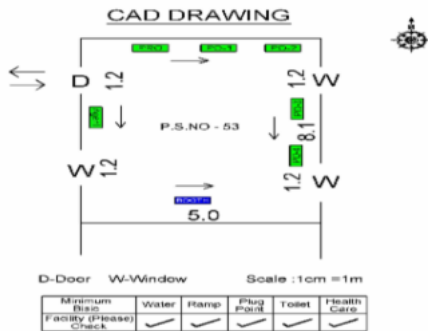

Google Map View

Polling Station Building Front View

Polling Station Front View

Cad View

Key MAP View

<p>S 1</p> <p>பெயர் : சங்கர் தந்தை பெயர்: மணி வீட்டு எண் : 1 வயது : 42 பாலினம் : ஆண்</p> <p>XTU0782730</p> <p>Photo is available</p>	<p>S 2</p> <p>பெயர் : சந்தியா கணவர் பெயர்: சங்கர் வீட்டு எண் : 1 வயது : 32 பாலினம் : பெண்</p> <p>XTU0782748</p> <p>Photo is available</p>	<p>S 3</p> <p>பெயர் : விஜயகுமார் தந்தை பெயர்: மாரிமுத்து வீட்டு எண் : 1-1-130C வயது : 29 பாலினம் : ஆண்</p> <p>XTU0826610</p> <p>Photo is available</p>
<p>S 4</p> <p>பெயர் : மெய்யழகன் தந்தை பெயர்: சசிமுமார் வீட்டு எண் : 1-4/121 வயது : 21 பாலினம் : ஆண்</p> <p>XTU2309474</p> <p>Photo is available</p>	<p>5</p> <p>பெயர் : நிர்மலா கணவர் பெயர்: அய்யண்ணன் வீட்டு எண் : 1-5 வயது : 40 பாலினம் : பெண்</p> <p>XTU0601294</p> <p>Photo is available</p>	<p>6</p> <p>பெயர் : பொன்னப்பன் தந்தை பெயர்: பச்சமுத்து வீட்டு எண் : 1-6/142 வயது : 45 பாலினம் : ஆண்</p> <p>XTU0175752</p> <p>Photo is available</p>
<p>7</p> <p>பெயர் : பூந்தரவீனி தந்தை பெயர்: கிருஷ்ணரமூர்த்தி வீட்டு எண் : 1-6-142B1 வயது : 27 பாலினம் : பெண்</p> <p>XTU1093012</p> <p>Photo is available</p>	<p>8</p> <p>பெயர் : சுரேஷ் தந்தை பெயர்: கோவிந்தராஜ் வீட்டு எண் : 1-7 வயது : 31 பாலினம் : ஆண்</p> <p>XTU0690826</p> <p>Photo is available</p>	<p>9</p> <p>பெயர் : கார்த்திகேயன் தந்தை பெயர்: சுப்ரமணி வீட்டு எண் : 1-7 வயது : 31 பாலினம் : ஆண்</p> <p>XTU0782722</p> <p>Photo is available</p>
<p>10</p> <p>பெயர் : சத்தியப்பிரியா -- தந்தை பெயர்: மாதையன் வீட்டு எண் : 1-7 வயது : 28 பாலினம் : பெண்</p> <p>XTU0929943</p> <p>Photo is available</p>	<p>S 11</p> <p>பெயர் : பாணுமதி கணவர் பெயர்: பழனிசாமி வீட்டு எண் : 1-7-37C வயது : 40 பாலினம் : பெண்</p> <p>XTU0888073</p> <p>Photo is available</p>	<p>S 12</p> <p>பெயர் : சங்கீதா கணவர் பெயர்: சுந்தரராஜன் வீட்டு எண் : 1-7-48 வயது : 42 பாலினம் : பெண்</p> <p>XTU0488957</p> <p>Photo is available</p>
<p>13</p> <p>பெயர் : முத்துலட்சுமி கணவர் பெயர்: நடேசன் வீட்டு எண் : 1-7-70 வயது : 56 பாலினம் : பெண்</p> <p>XTU0115006</p> <p>Photo is available</p>	<p>14</p> <p>பெயர் : ஈஸ்வரமூர்த்தி தந்தை பெயர்: நடேசன் வீட்டு எண் : 1-7-70 வயது : 39 பாலினம் : பெண்</p> <p>XTU0115014</p> <p>Photo is available</p>	<p>15</p> <p>பெயர் : பாலமுருகன் தந்தை பெயர்: நடேசன் வீட்டு எண் : 1-7-70 வயது : 36 பாலினம் : பெண்</p> <p>XTU0115022</p> <p>Photo is available</p>
<p>16</p> <p>பெயர் : அருள்குமார் தந்தை பெயர்: ராஜாமணி வீட்டு எண் : 1-7/70-2 வயது : 34 பாலினம் : ஆண்</p> <p>XTU0258954</p> <p>Photo is available</p>	<p>17</p> <p>பெயர் : ராஜா தந்தை பெயர்: முத்துசாமி வீட்டு எண் : 1-7-70c வயது : 43 பாலினம் : ஆண்</p> <p>XTU0258848</p> <p>Photo is available</p>	<p>18</p> <p>பெயர் : கவிதா கணவர் பெயர்: ராஜா வீட்டு எண் : 1-7-70c வயது : 40 பாலினம் : பெண்</p> <p>XTU0258418</p> <p>Photo is available</p>
<p>19</p> <p>பெயர் : பிரபா கணவர் பெயர்: ஈஸ்வரமூர்த்தி வீட்டு எண் : 1-7-70F வயது : 35 பாலினம் : பெண்</p> <p>XTU1002310</p> <p>Photo is available</p>	<p>20</p> <p>பெயர் : செளந்திர ராஜன் தந்தை பெயர்: தங்கமணி வீட்டு எண் : 1-7/71 வயது : 36 பாலினம் : ஆண்</p> <p>XTU0258731</p> <p>Photo is available</p>	<p>21</p> <p>பெயர் : அமுதா கணவர் பெயர்: கிருஷ்ணமூர்த்தி வீட்டு எண் : 1-7-71A வயது : 63 பாலினம் : பெண்</p> <p>XTU0367789</p> <p>Photo is available</p>
<p>22</p> <p>பெயர் : கார்த்திகேயன் தந்தை பெயர்: ஆனந்த் வீட்டு எண் : 1-7/90 வயது : 23 பாலினம் : ஆண்</p> <p>XTU2309821</p> <p>Photo is available</p>	<p>23</p> <p>பெயர் : முருகன் தந்தை பெயர்: கந்தசாமி வீட்டு எண் : 1-7-97 வயது : 38 பாலினம் : ஆண்</p> <p>XTU1046242</p> <p>Photo is available</p>	<p>24</p> <p>பெயர் : புஷ்பா கணவர் பெயர்: கந்தசாமி வீட்டு எண் : 1-7-99 வயது : 57 பாலினம் : பெண்</p> <p>XTU0602664</p> <p>Photo is available</p>
<p>25</p> <p>பெயர் : பாஸு தந்தை பெயர்: மணி வீட்டு எண் : 1-7-117 வயது : 31 பாலினம் : ஆண்</p> <p>XTU0601310</p> <p>Photo is available</p>	<p>26</p> <p>பெயர் : செளந்தர்யா தந்தை பெயர்: ரங்கராஜன் வீட்டு எண் : 1-7-128 வயது : 28 பாலினம் : பெண்</p> <p>XTU0930040</p> <p>Photo is available</p>	<p>27</p> <p>பெயர் : ராசுமான் கணவர் பெயர்: முத்து வீட்டு எண் : 1/7/130 வயது : 71 பாலினம் : பெண்</p> <p>XTU2011948</p> <p>Photo is available</p>
<p>28</p> <p>பெயர் : செளந்தர் தாயின் பெயர்: பார்வதி வீட்டு எண் : 1/7/130ஏ வயது : 24 பாலினம் : ஆண்</p> <p>XTU2232585</p> <p>Photo is available</p>	<p>29</p> <p>பெயர் : அய்யண்ணன் தந்தை பெயர்: அர்ச்சுண்ணன் வீட்டு எண் : 1-7-137B வயது : 40 பாலினம் : ஆண்</p> <p>XTU0888065</p> <p>Photo is available</p>	<p>S 30</p> <p>பெயர் : சுந்தரராஜன் தந்தை பெயர்: அப்பசாமி கவுண்டர் வீட்டு எண் : 1-7-148 வயது : 61 பாலினம் : ஆண்</p> <p>XTU0488643</p> <p>Photo is available</p>