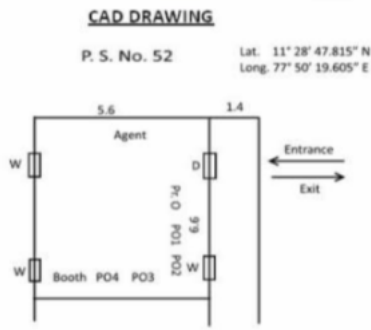

Google Map View

Polling Station Building Front View

Polling Station Front View

Cad View

Key MAP View

சட்டமன்றத் தொகுதியின் எண் மற்றும் பெயர் : 87-சங்ககிரி பிரிவு எண் மற்றும் பெயர் 1-தேவண்ண கவுண்டனூர் (ஊ), எம்.ஜி.ஆர். நகர் வார்டு-4