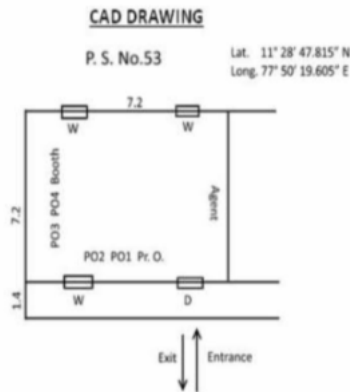

Google Map View

Polling Station Building Front View

Polling Station Front View

Cad View

Key MAP View

1 பெயர் : விஜயா கணவர் பெயர்: பிரகாஷ் வீட்டு எண் : 1 வயது : 40 பாலினம் : பெண் Photo is available	XTU0691709	2 பெயர் : ராஜசேகர் தந்தை பெயர்: கந்தசாமி வீட்டு எண் : 1/4-190e வயது : 37 பாலினம் : ஆண் Photo is available	XTU0601914	3 பெயர் : புவனேஸ்வரன் தந்தை பெயர்: தங்கவேல் வீட்டு எண் : 1-15 வயது : 38 பாலினம் : ஆண் Photo is available	XTU0011718
4 பெயர் : கண்ணாயி கணவர் பெயர்: பழனிசாமி வீட்டு எண் : 2-142A வயது : 61 பாலினம் : பெண் Photo is available	XTU0888578	5 பெயர் : சரண்யா தந்தை பெயர்: கந்தசாமி வீட்டு எண் : 3-36-C வயது : 31 பாலினம் : பெண் Photo is available	XTU0490383	#2 6 பெயர் : ராஜீ தந்தை பெயர்: முத்து வீட்டு எண் : 3-43 வயது : 48 பாலினம் : ஆண் Photo is available	XTU0601880
7 பெயர் : ரேவதி கணவர் பெயர்: ராஜீ வீட்டு எண் : 3-43 வயது : 44 பாலினம் : பெண் Photo is available	XTU0601872	8 பெயர் : ராஅருணா தந்தை பெயர்: ராஜா வீட்டு எண் : 3/43 வயது : 22 பாலினம் : பெண் Photo is available	XTU2306827	9 பெயர் : சத்தியா கணவர் பெயர்: தனபால் வீட்டு எண் : 3-150 வயது : 40 பாலினம் : பெண் Photo is available	XTU0490433
10 பெயர் : ராஜா தந்தை பெயர்: பொரப்பாகவுண்டர் வீட்டு எண் : 3-542B வயது : 59 பாலினம் : ஆண் Photo is available	XTU1435726	11 பெயர் : ராணி கணவர் பெயர்: ராஜா வீட்டு எண் : 3-542B வயது : 42 பாலினம் : பெண் Photo is available	XTU0691618	12 பெயர் : லதா கணவர் பெயர்: சக்திவேல் வீட்டு எண் : 3/713 வயது : 44 பாலினம் : பெண் Photo is available	BMP3060852
13 பெயர் : ராஜசேகர் தந்தை பெயர்: வேலு வீட்டு எண் : 3-794 வயது : 46 பாலினம் : ஆண் Photo is available	XTU0011932	14 பெயர் : வீராசாமி தந்தை பெயர்: கந்தசாமி வீட்டு எண் : 4 வயது : 74 பாலினம் : ஆண் Photo is available	XTU0114900	15 பெயர் : காவேரி தந்தை பெயர்: கந்தன் வீட்டு எண் : 4 வயது : 63 பாலினம் : ஆண் Photo is available	XTU0114009
16 பெயர் : சாந்தி கணவர் பெயர்: ராஜீ வீட்டு எண் : 4 வயது : 59 பாலினம் : பெண் Photo is available	XTU0114108	17 பெயர் : பழனிமாமாள் கணவர் பெயர்: காவேரி வீட்டு எண் : 4 வயது : 59 பாலினம் : பெண் Photo is available	XTU0113993	18 பெயர் : பெருமாள் தந்தை பெயர்: காவேரி வீட்டு எண் : 4 வயது : 47 பாலினம் : ஆண் Photo is available	XTU0113977
19 பெயர் : மெய்வேல் தந்தை பெயர்: ஆறுமுகம் வீட்டு எண் : 4 வயது : 47 பாலினம் : ஆண் Photo is available	XTU0114116	20 பெயர் : பூவா கணவர் பெயர்: பெருமாள் வீட்டு எண் : 4 வயது : 45 பாலினம் : பெண் Photo is available	XTU0113985	21 பெயர் : விமல் தந்தை பெயர்: சவரியப்பன் வீட்டு எண் : 4 வயது : 44 பாலினம் : ஆண் Photo is available	XTU0114124
22 பெயர் : ராஜீ தந்தை பெயர்: பெருமாள் வீட்டு எண் : 4 வயது : 44 பாலினம் : ஆண் Photo is available	XTU0368175	23 பெயர் : தமிழரசி கணவர் பெயர்: சேகர் வீட்டு எண் : 4 வயது : 43 பாலினம் : பெண் Photo is available	XTU0114165	24 பெயர் : சத்தியமூர்த்தி தந்தை பெயர்: பெருமாள் வீட்டு எண் : 4 வயது : 43 பாலினம் : ஆண் Photo is available	XTU0114033
25 பெயர் : சரவணன் தந்தை பெயர்: பழனி வீட்டு எண் : 4 வயது : 43 பாலினம் : ஆண் Photo is available	XTU0691758	26 பெயர் : வளர்மதி கணவர் பெயர்: ராஜீ வீட்டு எண் : 4 வயது : 42 பாலினம் : பெண் Photo is available	XTU0368258	27 பெயர் : ரஜினி தந்தை பெயர்: சின்னான் வீட்டு எண் : 4 வயது : 40 பாலினம் : ஆண் Photo is available	XTU0114181
28 பெயர் : ராஜமாணிக்கம் தந்தை பெயர்: சுப்பரமணி வீட்டு எண் : 4 வயது : 39 பாலினம் : ஆண் Photo is available	XTU0114199	29 பெயர் : விண்ணரசி கணவர் பெயர்: விமல் வீட்டு எண் : 4 வயது : 39 பாலினம் : பெண் Photo is available	XTU0114132	30 பெயர் : லோகேஷ்வரி கணவர் பெயர்: ரமேஷ் வீட்டு எண் : 4 வயது : 39 பாலினம் : பெண் Photo is available	XTU0114157